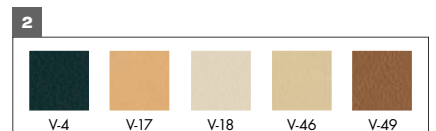

SAMBA

materiał: stal chromowana / drewno / PVC
kolory: beżowy V-46 / drewno koniak - 1008
j.brązowy V-49 / drewno orzech - 1031
czarny V-4 / drewno oranż - 1010

material: chrome steel / wood / PVC
colors: beige V-46 / cognac wood - 1008
light brown V-49 / walnut wood - 1031
black V-4 / orange wood - 1010

материал: хромированная сталь / дерево / экокожа,
цвет: бежевый V-46 / дерево коньяк - 1008
светло-коричневый V-49 / дерево орех - 1031
черный V-4 / дерево оранжевый - 1010

ISO

materiał: stal lakierowana proszkowo / tkanina
kolor: według wzornika 1

material: powder coated steel / cloth
colors: według wzornika 1

материал: окрашенная сталь / ткань
цвет: согласно карте цветов 1

ISO C

materiał: stal chromowana / tkanina
kolor: według wzornika 3

material: chrome steel / cloth
color: by color swatch 3

материал: хромированная сталь / ткань
цвет: согласно карте цветов 3

BRAVO

mechanizm podstawowy

materiał: tkanina
kolor: według wzornika 1

basic mechanism

material: cloth
colors: by color swatch 1

механизм пиастра,
материал: ткань
цвет: согласно карте цветов 1

1

PIRI

materiał: stal chromowana / eco skóra, kolory: czarny PU-01,
beżowy PU-02, ciemny brąz PU-03, czerwony PU-06

material: chrome steel / eco leather, colors: black PU-01,
beige PU-02, dark brown PU-03, red PU-06

материал: хромированная сталь / экокожа цвета: черный PU-01,
бежевый PU-02, темно-коричневый PU-03, красный PU-06

heavy duty

SONATA XXL

mechanizm MULTIBLOCK

materiał: aluminium, stal chromowana, tkanina, kolor: czarny

MULTIBLOCK function

material: aluminum, chrome steel, cloth, color: black

механизм мультиблок

материал: алюминий, хромированная сталь, ткань, цвет: черный

TULIPAN PLUS

materiał: stal chromowana / PVC

kolory: kremowy V-18, beżowy V-46, j.brązowy V-49