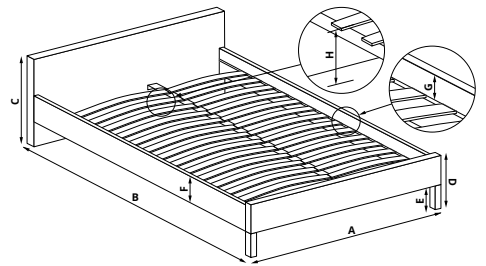

A 170 cm
B 216 cm
C 95 cm
D 32 cm
E 5 cm
F 27 cm
G 4 cm
H 27 cm

MERIDA 160

| materiał: tkanina / drewno lite, kolory: tkanina - beżowy, drewno - naturalny; tkanina - niebieski, drewno - czarny; tkanina - jasny popiel, drewno - naturalny, * łóżko bez materaca, w opcji materac POLARIS 160

| material: cloth / solid wood, colors: cloth - beige, wood - natural; cloth - blue, wood - black; cloth - light grey, wood - natural, * bed without mattress, optional mattress POLARIS 160

| материал: ткань / массив, цвет: ткань - бежевый, дерево - натуральный; ткань - синий, дерево - черный или ткань - светло-серый, дерево - натуральный, * кровать без матраса, опционально матрас POLARIS 160

NEW