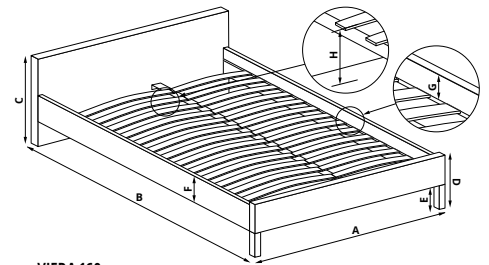

VIERA 140	VIERA 160
A 146 cm	A 166 cm
B 206 cm	B 206 cm
C 103 cm	C 103 cm
D 46 cm	D 46 cm
E 19 cm	E 19 cm
F 5 cm	F 5 cm
G 0 cm	G 0 cm
H 32 cm	H 32 cm

VIERA 140 / VIERA 160

- | materiał: drewno lite / stal malowana, kolor: czeresnia antyczna / czarny, * łóżko bez materaca, w opcji materac POLARIS
- | material: solid wood / painted steel, color: ant. cherry / black, * bed without mattress, optional mattress POLARIS
- | материал: дерево / окрашенная сталь, цвет: античная черешня / черный, * кровать без матраса, опционально матрас POLARIS