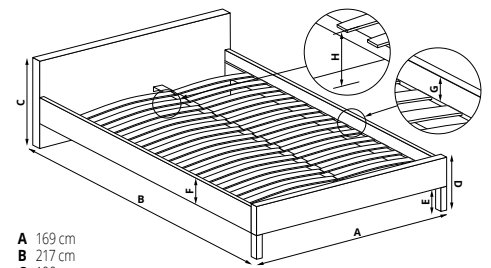

- **A** 169 cm
- **B** 217 cm
- **C** 100 cm
- **D** 39 cm
- **E** 12 cm
- **F** 38 cm
- **G** 12 cm
- **H** 26 cm

DORIS 160

| materiał: tkanina / drewno lite, kolor: tkanina - popielaty, drewno - olcha, * łóżko bez materaca, w opcji materac POLARIS 160
| material: cloth / solid wood, color: cloth - grey, wood - alder, * bed without mattress, optional mattress POLARIS 160
| материал: ткань / массив дерева, цвет: ткань - серая, дерево - ольха, * кровать без матраса, опционально матрас POLARIS 160