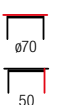

XENA

material: MDF laminowany / stal malowana proszkowo / szkło
kolor: dąb dziki-czarny
material: laminated MDF / powder coated steel / glass
color: wild oak / black
материал: ламинированный МДФ / сталь с порошковым покрытием / стекло
цвет: дикий дуб / черный

MALIKA

material: szkło / MDF laminowany / stal malowana proszkowo
kolor: czarny - dąb san remo
material: glass / laminated MDF / powder coated steel
color: black / san remo oak
материал: стекло / ламинированная МДФ / окрашенная сталь
цвет: черный / дуб сан ремо

ZORBA

material: szkło / MDF laminowany
kolor: dąb sonoma
material: glass / laminated MDF
color: sonoma oak
материал: стекло / ламинированный МДФ
цвет: дуб сонома

LUCIA

material: szkło / MDF laminowany / stal malowana proszkowo
kolor: dąb sonoma-biały
material: glass / laminated MDF / powder coated steel
color: sonoma oak / white
материал: стекло / ламинированный МДФ / сталь с порошковым покрытием
цвет: дуб сонома / белый

MANDY

material: MDF lakierowany / stal malowana proszkowo
kolor: biały-popiel
material: lacquered MDF / powder coated steel
color: white / grey
материал: окрашенный МДФ / сталь с порошковым покрытием
цвет: белый / серый

MELODY

material: MDF lakierowany / stal malowana proszkowo
kolor: biały-popiel
material: lacquered MDF / powder coated steel
color: white / grey
материал: окрашенный МДФ / сталь с порошковым покрытием
цвет: белый / серый

NIKITA 1 + NIKITA 2 + NIKITA 3

material: MDF lakierowany / stal malowana proszkowo
kolory: biały mat, popiel, beż
material: lacquered MDF / powder coated steel
colors: white matt, grey, beige
материал: окрашенный МДФ / сталь с порошковым покрытием
цвета: белый матовый, серый, бежевый

RIVA