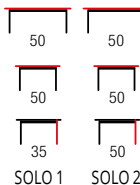

CHARAZIAK
DESIGN

NAOMI

material: szkło gięte
kolor: transparentny
material: bent glass
color: transparent
материал: гнутое стекло
цвет: бесцветный