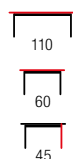

PETRA

material: szkło / stal malowana
kolor: dąb miodowy
material: glass / painted steel
color: honey oak
материал: стекло / окрашенная сталь
цвет: дуб медовый