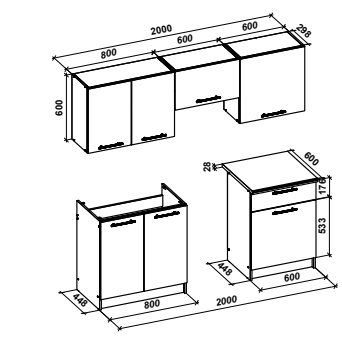

MARIJA 200

długość zestawu: 200 cm, podnośniki gazowe,
blat grubości 28 mm
kolory: front - wanilia, korpus - sonoma,
blat - biały
length of the set: 200 cm, gas lifts,
worktop thick. 28 mm
color: front - vanilla, body - sonoma oak
worktop - white
длина кухонного гарнитура : 200 см, газлифты,
столешница толщиной 28 мм
цвета: фасад - ваниль, корпус - дуб сонома
столешница - белый