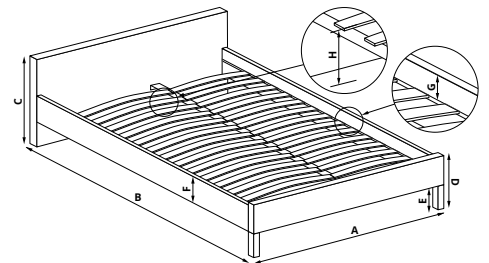

VIOLETTA 120	VIOLETTA 140	VIOLETTA 160
A 123 cm	A 144 cm	A 165 cm
B 205 cm	B 205 cm	B 205 cm
C 89 cm	C 89 cm	C 89 cm
D 56 cm	D 56 cm	D 56 cm
E 16 cm	E 16 cm	E 16 cm
F 5 cm	F 5 cm	F 5 cm
G 0 cm	G 0 cm	G 0 cm
H 32 cm	H 32 cm	H 32 cm

VIOLETTA 120 / VIOLETTA 140 / VIOLETTA 160

- | materiał: drewno lite / stal malowana, kolor: czeresnia antyczna / czarny lub biały / czarny (VIOLETTA 160), * łóżko bez materaca, w opcji materac POLARIS
- | material: solid wood / painted steel, color: ant. cherry / black, white / black (VIOLETTA 160), * bed without mattress, optional mattress POLARIS
- | материал: дерево / окрашенная сталь, цвет: античная черешня / черный или белый / черный (VIOLETTA 160), * кровать без матраса, опционально матрас POLARIS