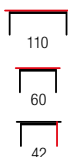

JAMAICA

material: drewno lite - kauczukowe
 kolor: white wash
 material: solid rubber wood
 color: white wash
 материал: массив гевеи
 цвет: выбеленный белый

RISTA

material: płyta meblowa laminowana / MDF laminowany / drewno lite
 kolor: dąb monument - buk
 material: laminated chipboard / laminated MDF / solid wood
 color: monument oak / beech
 материал: ДСП ламинированная / МДФ ламинированная / массив дерева
 цвет: дуб монументальный-бук