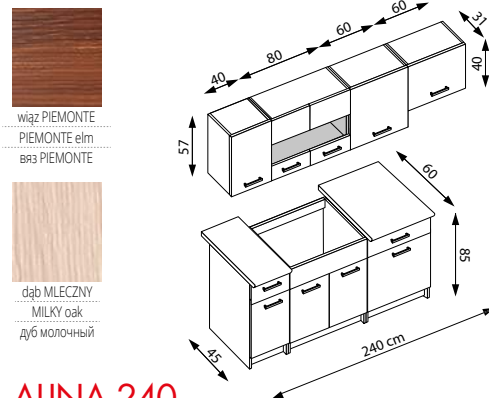

ALINA 240

długość zestawu: 240 cm, podnośniki gazowe,
szuflady z prowadnicami typu metabox, blat grubości 28 mm
kolory: front - wiąz PIEMONTE, korpus - dąb mleczny
blat - marmur jasny
length of the set: 240 cm, gas lifts
drawers with metabox slides, worktop thick. 28 mm
color: front - PIEMONTE elm, body - milky oak
worktop - light marble
длина кухонного гарнитура: 240 см, газлифты, шуфляды
с направляющими типа metabox, столешница толщиной 28 мм,
цвета: фасад - вяз PIEMONTE, корпус - дуб молочный
столешница - светлый мрамор