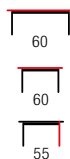

DIANA H KWADRAT

material: szkło / MDF laminowany
kolor: dąb san remo
material: glass / laminated MDF
color: san remo oak
материал: стекло / ламинированный МДФ
цвет: дуб сан ремо