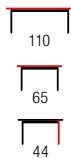

NEW

FARO

materiał: szkło / MDF laminowany
 kolor: dąb sonoma
 material: glass / laminated MDF
 color: sonoma oak
 материал: стекло / ламинированная МДФ
 цвет: дуб сонома

DIANA DUO

materiał: szkło / MDF lakierowany / MDF laminowany
 kolor: biały-dąb sonoma
 material: glass / lacquered MDF / laminated MDF
 color: white / sonoma oak
 материал: стекло / окрашенный МДФ / ламинированный МДФ
 цвет: белый-дуб сонома