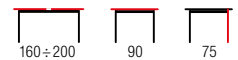

| **extension table**, materiał: lacquered MDF / stainless steel, color: white / black

| **раскладной стол**, материал: окрашенный МДФ / нержавеющая сталь, цвет: белый / черный

NOBEL

- | **stół rozkładany**, materiał: MDF lakierowany / stal nierdzewna, kolor: biały
- | **extension table**, materiał: lacquered MDF / stainless steel, color: white
- | **стол раскладной**, материал: окрашенный МДФ / нержавеющая сталь, цвет: белый