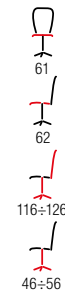

NEON

mechanizm TILT, regulowane podłokietniki
tkanina membranowa / siatka, kolor: czarno - popielaty
TILT mechanism, adjustable armrests
membrane cloth / mesh, color: black / grey
механизм TILT, регулируемые подлокотники,
мембранная ткань / сетка, цвет: черно-серый

DANCAN

mechanizm TILT, tkanina membranowa / siatka
kolor: czarno-popielaty
TILT mechanism, membrane cloth / mesh
color: black / grey
механизм TILT, мембранная ткань / сетка
цвет: черно-серый