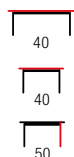

MELODY

material: MDF lakierowany / stal malowana proszkowo
kolor: biały-popiel
material: lacquered MDF / powder coated steel
color: white / grey
материал: окрашенный МДФ / сталь с порошковым покрытием
цвет: белый / серый