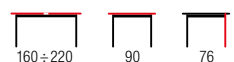

NEW

CORTEZ + krzesła K291 / CORTEZ + K291 chairs

- | materiał: MDF lakierowany / stal nierdzewna, kolor: biało - popielaty
- | material: lacquered MDF / stainless steel, color: white / grey
- | материал: лакированная МДФ / нержавеющая сталь, цвет: белый / серый

NEW

DOMUS + krzesła K293 / DOMUS + K293 chairs

- | stół rozkładany, materiał: MDF lakierowany / MDF laminowany / stal nierdzewna, kolor: biały - dąb san remo
- | extension table, material: lacquered MDF / laminated MDF / stainless steel, color: white / san remo oak
- | стол раскладной, материал: лакированная МДФ / ламинированная МДФ / нержавеющая сталь, цвет: белый / дуб сан ремо