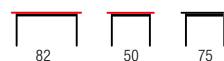

| материал: столешница и сиденья - ламинированный МФД, каркас - окрашенная сталь, цвет: столешница - орех

Zestaw LANCE stół + 2 krzesła / LANCE set table + 2 chairs

- | materiał: blat i siedziska - płyta MDF laminowana, stelaże - stal malowana proszkowo, kolor: blat - biały
- | material: table top and seats of chairs - laminated MDF, frames - powder coated steel, color: top - white
- | материал: столешница и сиденья - ламинированный МДФ, каркас - окрашенная сталь, цвет: столешница - белый