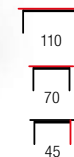

SIMPLE

material: szkło / MDF laminowany
kolor: dąb sonoma
material: glass / laminated MDF
color: sonoma oak
материал: стекло / ламинированный МДФ
цвет: дуб сонома

TAMARA

material: szkło / MDF laminowany
kolor: dąb sonoma / mleczny
material: glass / laminated MDF
color: sonoma oak / milky
материал: стекло / ламинированный МДФ
цвет: дуб сонома / молочный

ASTRA 2

material: szkło / stal laminowana / MDF laminowany
kolor: dąb sonoma
material: glass / laminated steel / laminated MDF
color: sonoma oak
материал: стекло ламинированное / ламинированная сталь / ламинированный МДФ
цвет: дуб сонома

ASTRA

material: szkło / stal laminowana
kolor: dąb sonoma
material: glass / laminated steel
color: sonoma oak
материал: стекло / сталь ламинированная
цвет: дуб сонома

NEW COLOR

ASTRA 2

material: szkło / stal laminowana / MDF laminowany
kolor: dąb san remo
material: glass / laminated steel / laminated MDF
color: san remo oak
материал: стекло ламинированное / ламинированная сталь / ламинированный МДФ
цвет: дуб сан ремо

NEW COLOR

ASTRA

material: szkło / stal laminowana
kolor: dąb san remo
material: glass / laminated steel
color: san remo oak
материал: стекло / сталь ламинированная
цвет: дуб сан ремо

NEW COLOR

ASTRA 2

material: szkło / stal laminowana / MDF laminowany
kolor: dąb złoty
material: glass / laminated steel / laminated MDF
color: golden oak
материал: стекло ламинированное / ламинированная сталь / ламинированный МДФ
цвет: золотой дуб

NEW COLOR

ASTRA

material: szkło / stal laminowana
kolor: dąb złoty
material: glass / laminated steel
color: golden oak
материал: стекло / сталь ламинированная
цвет: золотой дуб