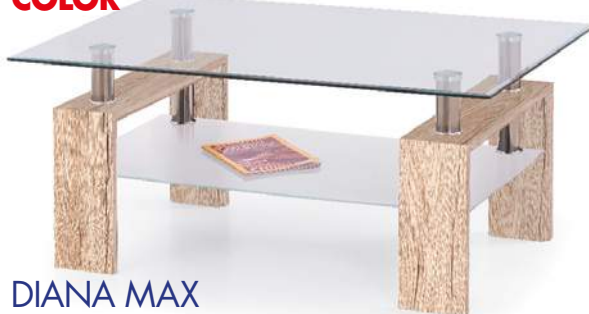

DIANA MAX

materiał: szkło / MDF laminowany
kolor: dąb san remo
material: glass / laminated MDF
color: san remo oak
материал: стекло / ламинированный МДФ
цвет: дуб сан ремо