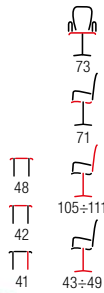

VIVALDI

fotel rozkładany, materiał: stal malowana proszkowo / eco skóra, kolor: ciemny róż
recliner, material: powder coated steel / eco leather, color: dark pink
кресло раскладное, материал: окрашенная сталь / экокожа, цвет: темно-розовый

VAGNER

mechanizm TILT, materiał: stal malowana proszkowo / eco skóra
kolory: jasny beż - czarny lub ciemny róż - czarny
TILT mechanism, material: powder coated steel / eco leather
colors: light beige / black, dark pink / black
механизм TILT, материал: окрашенная сталь / экокожа
цвет: светло-бежевый / черный или темно-розовый / черный