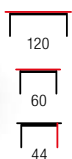

MIURA

material: szkło gięte / MDF laminowany
kolor: dąb sonoma
material: bent glass / laminated MDF
color: sonoma oak
материал: гнутое стекло / ламинированный МДФ
цвет: дуб сонома