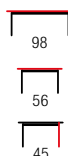

NEW

EZRA 2

material: MDF laminowany / stal malowana proszkowo
kolor: dąb san remo - czarny
material: laminated MDF / powder coated steel
color: san remo oak / black
материал: ламинированная МДФ / окрашенная сталь
цвет: дуб сан ремо / черный

NEW

ELECTRA

material: MDF laminowany / stal malowana proszkowo
kolor: dąb san remo - czarny
material: laminated MDF / powder coated steel
color: san remo oak / black
материал: ламинированная МДФ / окрашенная сталь
цвет: дуб сан ремо / черный

NEW

EZRA

material: MDF lakierowany / stal malowana proszkowo
kolor: biało - czarny
material: lacquered MDF / powder coated steel
color: white / black
материал: лакированная МДФ / окрашенная сталь
цвет: белый / черный

NEW

KENDRA

material: szkło z imitacją kamienia / stal malowana proszkowo
kolor: brązowo - czarny
material: glass with stone effect / powder coated steel
color: brown / black
материал: стекло с имитацией камня / окрашенная сталь
цвет: коричневый / черный

NEW

TRIPLE

zestaw 3 ław, material: szkło z imitacją kamienia / stal malowana proszkowo
kolor: popielato - brązowy
set of three, material: glass with stone effect / powder coated steel
color: grey / brown
комплект из трех, материал: стекло с имитацией камня / окрашенная сталь
цвет: серый / коричневый

NEW

TWINS

zestaw 2 ław, material: szkło z imitacją kamienia / stal malowana proszkowo
kolor: popielato - brązowy
set of two, material: glass with stone effect / powder coated steel
color: grey / brown
комплект из двух, материал: стекло с имитацией камня / окрашенная сталь
цвет: серый / коричневый

NEW

ATLANTA

material: MDF laminowany / stal malowana proszkowo
kolor: czarny
material: laminated MDF / powder coated steel
color: black
материал: ламинированная МДФ / окрашенная сталь
цвет: черный

NEW

OMEGA