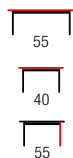

VALENCIA

material: szkło gięte gr. 10 mm / drewno lite - bukowe
kolor: buk
material: bent glass th. 10 mm / solid wood - beech
color: beech
материал: гнутое стекло 10 мм / массив - бука
цвет: бук