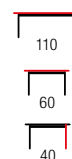

TIFFANY

material: MDF laminowany / stal malowana proszkowo
kolor: beton - biały
material: laminated MDF / powder coated steel
color: concrete / white
материал: ламинированный МДФ / сталь с порошковым покрытием
цвет: бетон / белый