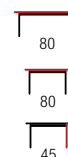

AUREA 2

material: stal chromowana / MDF lakierowany / MDF laminowany
kolor: biały-beton
material: chrome steel / lacquered MDF / laminated MDF
color: white / concrete
материал: хромированная сталь / окрашенный МДФ / ламинированный МДФ
цвет: белый / бетон