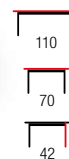

AISHA

material: szkło / MDF lakierowany
kolor: biały
material: glass / lacquered MDF
color: white
материал: стекло / окрашенный МДФ
цвет: белый

AISHA

material: szkło / MDF lakierowany
kolor: czarny
material: glass / lacquered MDF
color: black
материал: стекло / окрашенный МДФ
цвет: черный

APRIL

material: szkło / MDF lakierowany
kolor: biały
material: glass / lacquered MDF
color: white
материал: стекло / окрашенный МДФ
цвет: белый

EMU

material: szkło / stal chromowana / MDF lakierowany
kolor: biały
material: glass / chrome steel / lacquered MDF
color: white
материал: стекло / хромированная сталь / окрашенный МДФ
цвет: белый

ALISON

material: MDF lakierowany / stal nierdzewna
kolor: biały
material: lacquered MDF / stainless steel
color: white
материал: окрашенный МДФ / нержавеющая сталь
цвет: белый

MALTA

material: szkło / MDF lakierowany
kolor: biały
material: glass / lacquered MDF
color: white
материал: стекло / окрашенный МДФ
цвет: белый

SUNNY

material: szkło / MDF laminowany / MDF lakierowany
kolor: jasny popiel-ciemny dąb
material: glass / laminated MDF / lacquered MDF
color: light grey / dark oak
материал: стекло / ламинированный МДФ / окрашенный МДФ
цвет: светло-серый / темный дуб

GOBI

material: szkło / tworzywo z włókna szklanego - lakierowane
kolor: czarno-biały
material: glass / fiberglass material - lacquered
color: black / white
материал: стекло / стекловолокно - окрашенное
цвет: черно-белый