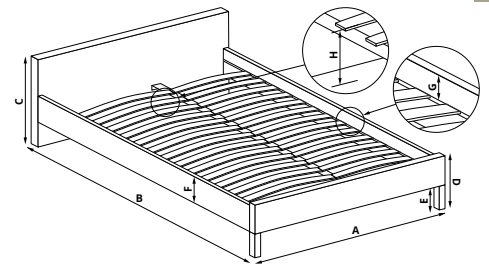

A 121 cm
B 213 cm
C 89 cm
D 28 cm
E 10 cm
F 18 cm
G 5 cm
H 23 cm

LOGO 120

| materiał: tkanina / tworzywo, kolor: popielaty, * łóżko bez materaca, w opcji materac POLARIS 120
| material: cloth / plastic, color: grey, * bed without mattress, optional mattress POLARIS 120
| материал: ткань / пластик, цвет: серый, * кровать без матраса, опционально матрас POLARIS 120