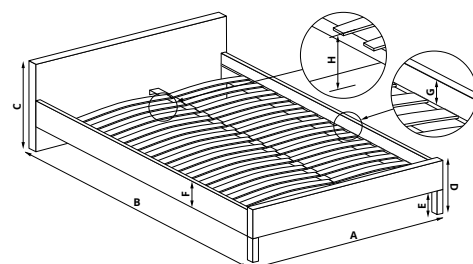

MODENA 140	MODENA 160
A 144 cm	A 164 cm
B 220 cm	B 220 cm
C 106 cm	C 106 cm
D 39 cm	D 39 cm
E 5 cm	E 5 cm
F 30 cm	F 30 cm
G 6 cm	G 6 cm
H 29 cm	H 29 cm

MODENA 140 / MODENA 160

| łóżko z szufladami, materiał: tkanina, kolor: popielaty, * łóżko bez materaca, w opcji materac POLARIS
| bed with drawers, material: cloth, color: grey, * bed without mattress, optional mattress POLARIS
| кровать с шифлядами, материал: ткань, цвет: серый, * кровать без матраса, опционально матрас POLARIS