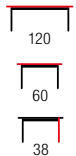

REDO 2

material: MDF lakierowany / stal malowana proszkowo
kolor: biało - czarny
material: lacquered MDF / powder coated steel
color: white / black
материал: лакированная МДФ / окрашенная сталь
цвет: белый / черный

NEW