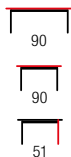

AISHA

material: szkło / MDF lakierowany
kolor: biały
material: glass / lacquered MDF
color: white
материал: стекло / окрашенный МДФ
цвет: белый