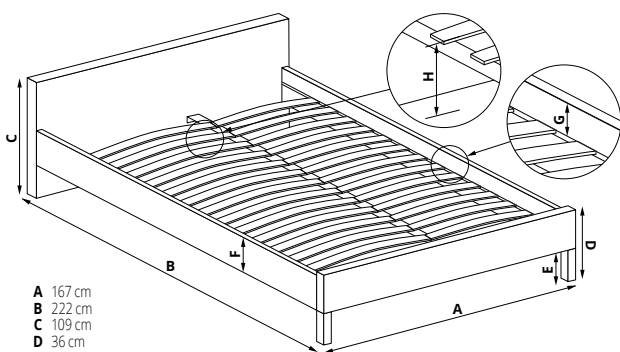

SANTINO

Szlachetna szarość tapicerki i klasyczne białe wnętrze.
Efekt: spokój i elegancja – czy potrzebujemy czegoś więcej?

A refined, grey, upholstered exterior with a classic, effortless, white interior. Its sophisticated, relaxed form is perfect for breathing a new life into your bedroom.

- A 167 cm
- B 222 cm
- C 109 cm
- D 36 cm
- E 15 cm
- F 20 cm
- G 10 cm
- H 26 cm