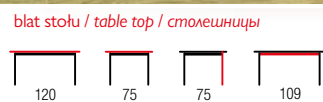

ALSTON

- | stół rozkładany, materiał: szkło / stal malowana, kolor: blat - czarny, nogi - biały
- | extension table, material: glass / painted steel, color: top - black, legs - white
- | стол раскладной, материал: стекло / окрашенная сталь, цвет: столешница - черный, ноги - белый