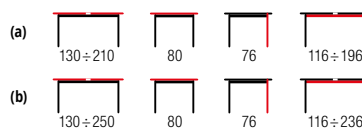

JONAS

- | materiał: szkło / MDF lakierowany, kolor: szkło - ekstra biały
- | material: glass / lacquered MDF, color: glass - extra white
- | материал: стекло / окрашенный МДФ, цвет: стекла - экстра белый

STANFORD

- | STANFORD, stół rozkładany, materiał: MDF lakierowany / stal malowana, kolor: MDF - biały
- | STANFORD XL, stół rozkładany, materiał: MDF lakierowany / stal malowana, kolor: MDF - biały
- | STANFORD, extension table, materiał: lacquered MDF / painted steel, color: MDF - white
- | STANFORD XL, extension table, materiał: lacquered MDF / painted steel, color: MDF - white
- | STANFORD, стол раскладной, материал: окрашенный МДФ / окрашенная сталь, цвет: МДФ - белый
- | STANFORD XL, стол раскладной, материал: окрашенный МДФ / окрашенная сталь, цвет: МДФ - белый