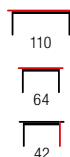

NEW

OREO

zestaw 2 ław, materiał: MDF laminowany / stal malowana proszkowo
kolor: dąb san remo - czarny
set of two, material: laminated MDF / powder coated steel
color: san remo oak / black
комплект из двух, материал: ламинированная МДФ / окрашенная сталь
цвет: дуб сан ремо / черный

NEW

BAVARIA

materiał: MDF laminowany / stal malowana proszkowo
kolor: dąb san remo - czarny
material: laminated MDF / powder coated steel
color: san remo oak / black
материал: ламинированная МДФ / окрашенная сталь
цвет: дуб сан ремо / черный

NEW

CAPRI

materiał: MDF laminowany / stal malowana proszkowo
kolor: dąb san remo - czarny
material: laminated MDF / powder coated steel
color: san remo oak / black
материал: ламинированная МДФ / окрашенная сталь
цвет: дуб сан ремо / черный

NEW

ABRILLA

materiał: szkło / MDF laminowany / stal malowana proszkowo
kolor: dąb san remo - czarny
material: glass / laminated MDF / powder coated steel
color: san remo oak / black
материал: стекло / ламинированная МДФ / окрашенная сталь
цвет: дуб сан ремо / черный

NEW

ODILIA

materiał: MDF laminowany / stal malowana proszkowo
kolor: dąb san remo - czarny
material: laminated MDF / powder coated steel
color: san remo oak / black
материал: ламинированная МДФ / окрашенная сталь
цвет: дуб сан ремо / черный

NEW

SCALA

materiał: MDF laminowany / stal malowana proszkowo
kolor: dąb san remo - czarny
material: laminated MDF / powder coated steel
color: san remo oak / black
материал: ламинированная МДФ / окрашенная сталь
цвет: дуб сан ремо / черный

NEW

ZERO