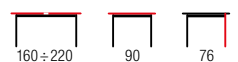

① PIVOT

MONACO + krzesła K259 / MONACO + K259 chairs

- | **stół rozkładany**, materiał: MDF lakierowany / MDF laminowany / stal nierdzewna, kolor: biało-popielaty
- | **extension table**, materiał: lacquered MDF / laminated MDF / stainless steel, color: white / grey
- | **стол раскладной**, материал: окрашенный МДФ / ламинированный МДФ / нержавеющая сталь, цвет: белый / серый