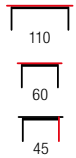

CLEOPATRA

material: szkło / stal nierdzewna
 kolor: UK
 material: glass / stainless steel
 color: UK
 материал: стекло / нержавеющая сталь
 рисунок: флаг UK

AUSTIN

- | materiał: szkło / stal chromowana
- | material: glass / chrome steel
- | материал: стекло / хромированная сталь