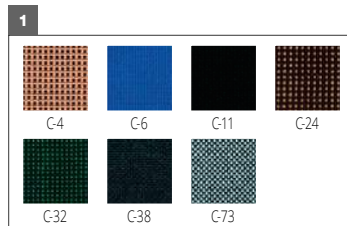

ISO C

materiał: stal chromowana / tkanina
kolor: według wzornika 3

material: chrome steel / cloth
color: by color swatch 3

материал: хромированная сталь / ткань
цвет: согласно карте цветов 3