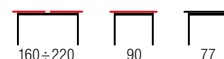

SANDOR + krzesła K194 / SANDOR + K194 chairs

- | stół rozkładany, materiał: MDF lakierowany / stal nierdzewna, kolor: biały
- | extension table, material: lacquered MDF / stainless steel, color: white
- | стол раскладной, материал: окрашенный МДФ / нержавеющая сталь, цвет: белый

SANDOR 2 + krzesła K231 / SANDOR 2 + K231 chairs

- | stół rozkładany, materiał: szkło / MDF lakierowany / stal nierdzewna, kolor: szkło - czarny, MDF - biały
- | extension table, material: glass / lacquered MDF / stainless steel, color: glass - black, MDF - white
- | стол раскладной, материал: стекло / окрашенный МДФ / нержавеющая сталь, цвет: стекло - черный, МДФ - белый