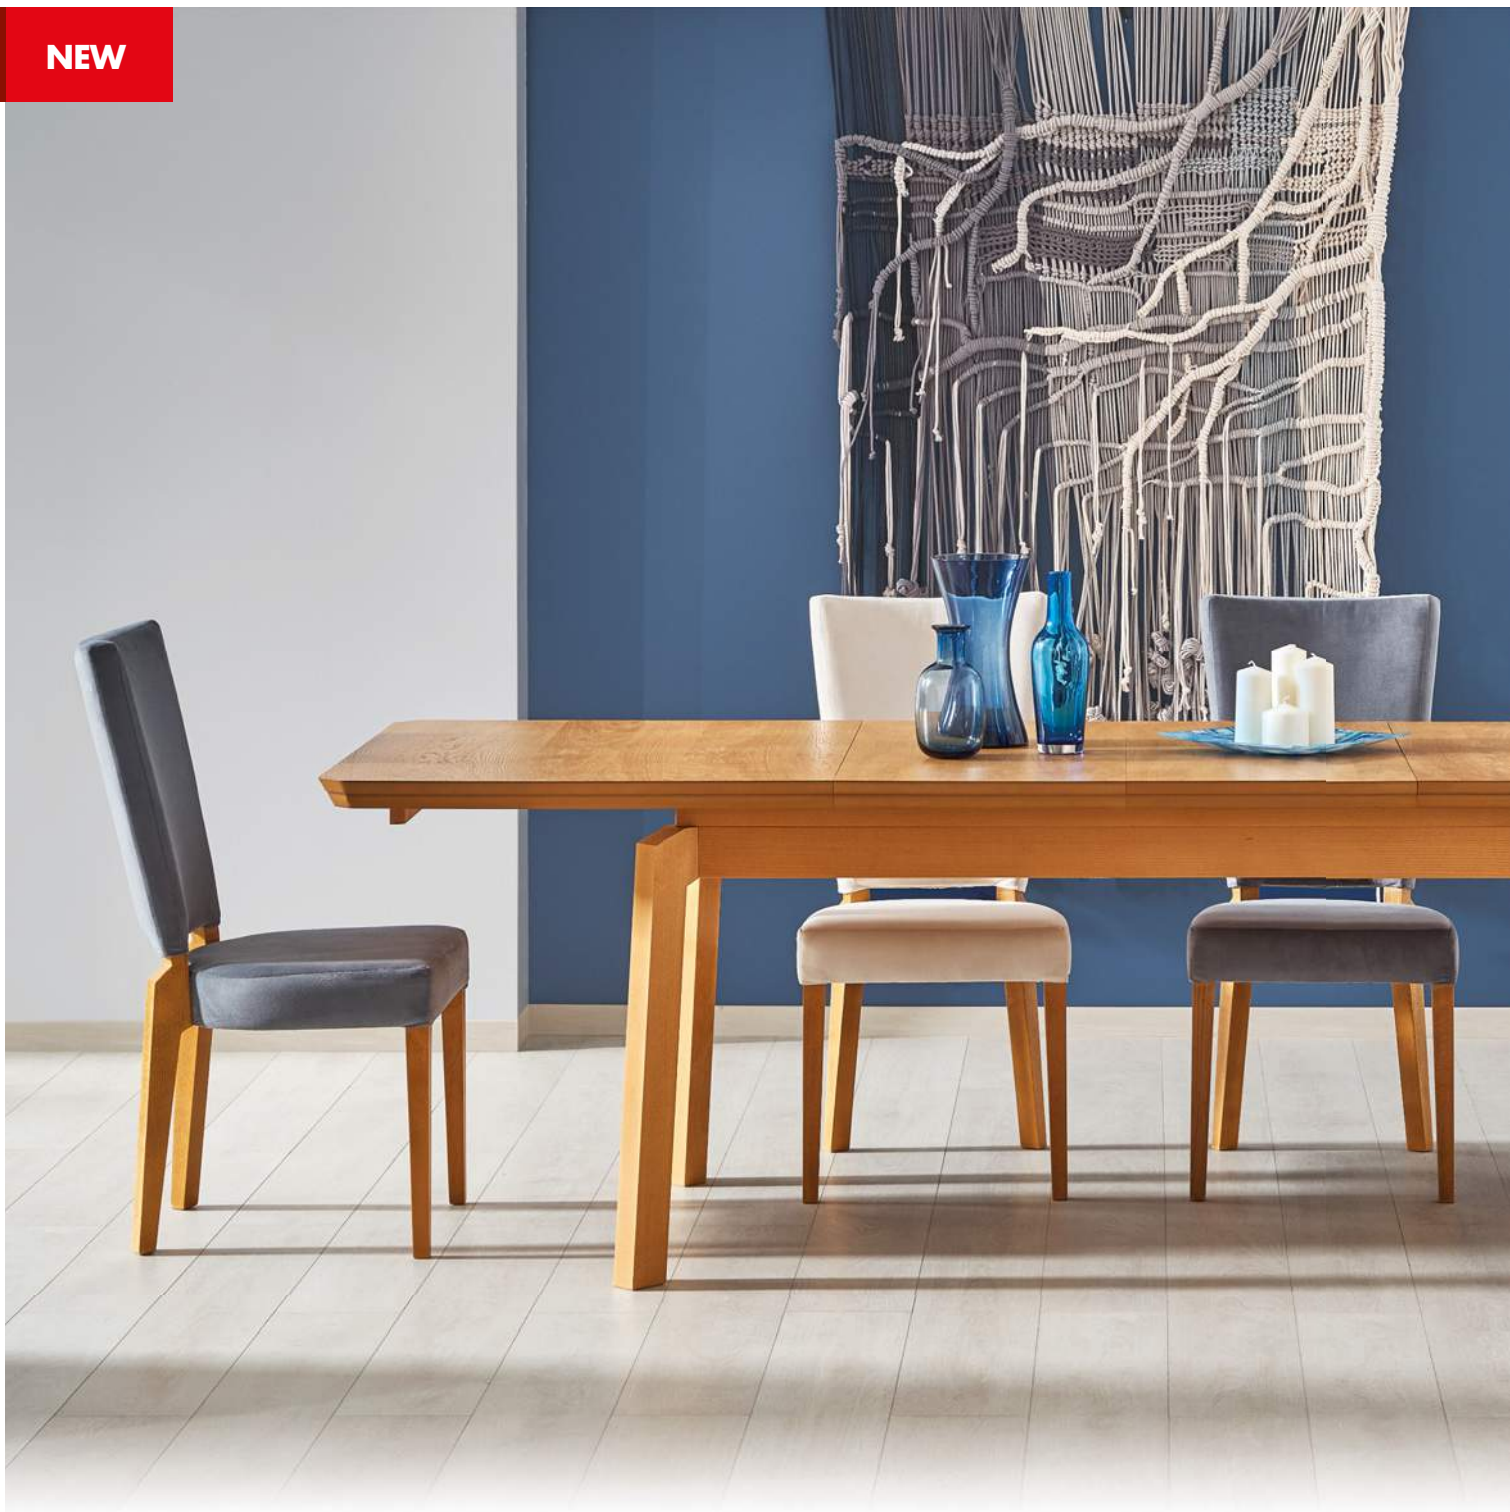

NEW

ROIS + krzesła ROIS / ROIS + ROIS chairs

| **stół rozkładany**, materiał: blat - MDF + okleina naturalna, nogi - drewno lite bukowe, kolor: dąb miodowy

| **extension table**, materiał: top - MDF + natural veneer, legs - solid beech wood, color: honey oak

| **раскладной стол**, материал: столешница - МДФ + натуральный шпон, ноги - массив бука, цвет: медовый дуб