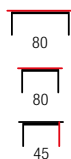

NEW

ALMERA

material: szkło gr. 10 mm / stal chromowana
material: glass th. 10 mm / chrome steel
материал: стекло толщ. 10 мм / хромированная сталь

NEW

ELIA

material: szkło gięte gr. 12 mm / MDF lakierowany
kolor: biały
material: bent glass th. 12 mm / lacquered MDF
color: white
материал: гнутое стекло 12 мм / лакированная МДФ
цвет: белый

LIVONIA

material: szkło gięte gr. 12 mm
kolor: transparentny
material: bent glass th. 12 mm
color: transparent
материал: гнутое стекло 12 мм
цвет: бесцветный

ROXANA

material: szkło gięte gr. 10 mm
kolor: transparentny
material: bent glass th. 10 mm
color: transparent
материал: гнутое стекло 10 мм
цвет: бесцветный

MELISA

material: szkło gięte gr. 12 mm
kolor: transparentny
material: bent glass th. 12 mm
color: transparent
материал: гнутое стекло 12 мм
цвет: бесцветный

ESPERA

material: szkło gięte gr. 10 mm
kolor: transparentny
material: bent glass th. 10 mm
color: transparent
материал: гнутое стекло 10 мм
цвет: бесцветный

OLIMPIA

material: szkło gięte gr. 12 mm
kolor: transparentny
material: bent glass th. 12 mm
color: transparent
материал: гнутое стекло 12 мм
цвет: прозрачный

PENELOPE

material: szkło gięte gr. 12 mm
kolor: grafitowy
material: bent glass th. 12 mm
color: graphite
материал: гнутое стекло 12 мм
цвет: графитовый