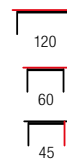

NEW

EZRA 2

material: MDF laminowany / stal malowana proszkowo
kolor: dąb san remo - czarny
material: laminated MDF / powder coated steel
color: san remo oak / black
материал: ламинированная МДФ / окрашенная сталь
цвет: дуб сан ремо / черный

NEW

ELECTRA

material: MDF laminowany / stal malowana proszkowo
kolor: dąb san remo - czarny
material: laminated MDF / powder coated steel
color: san remo oak / black
материал: ламинированная МДФ / окрашенная сталь
цвет: дуб сан ремо / черный

NEW

EZRA

material: MDF lakierowany / stal malowana proszkowo
kolor: biało - czarny
material: lacquered MDF / powder coated steel
color: white / black
материал: лакированная МДФ / окрашенная сталь
цвет: белый / черный

NEW

KENDRA

material: szkło z imitacją kamienia / stal malowana proszkowo
kolor: brązowo - czarny
material: glass with stone effect / powder coated steel
color: brown / black
материал: стекло с имитацией камня / окрашенная сталь
цвет: коричневый / черный

NEW

TRIPLE

zestaw 3 ław, material: szkło z imitacją kamienia / stal malowana proszkowo
kolor: popielato - brązowy
set of three, material: glass with stone effect / powder coated steel
color: grey / brown
комплект из трех, материал: стекло с имитацией камня / окрашенная сталь
цвет: серый / коричневый

NEW

TWINS

zestaw 2 ław, material: szkło z imitacją kamienia / stal malowana proszkowo
kolor: popielato - brązowy
set of two, material: glass with stone effect / powder coated steel
color: grey / brown
комплект из двух, материал: стекло с имитацией камня / окрашенная сталь
цвет: серый / коричневый

NEW

ATLANTA

material: MDF laminowany / stal malowana proszkowo
kolor: czarny
material: laminated MDF / powder coated steel
color: black
материал: ламинированная МДФ / окрашенная сталь
цвет: черный

NEW

OMEGA