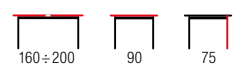

LORD + krzesła K252 / LORD + K252 chairs

- | **stół rozkładany**, materiał: MDF lakierowany / stal nierdzewna, kolor: biały
- | **extension table**, materiał: lacquered MDF / stainless steel, color: white
- | **раскладной стол**, материал: окрашенный МДФ / нержавеющая сталь, цвет: белый

LORD + krzesła K184 / LORD + K184 chairs

- | **stół rozkładany**, materiał: MDF lakierowany / stal nierdzewna, kolor: blat - jasny popiel / ciemny popiel
- | **extension table**, materiał: lacquered MDF / stainless steel, color: top table - light grey / dark grey
- | **стол раскладной**, материал: окрашенный МДФ / нержавеющая сталь, цвет: столешницы - светло-серый / темно-серый