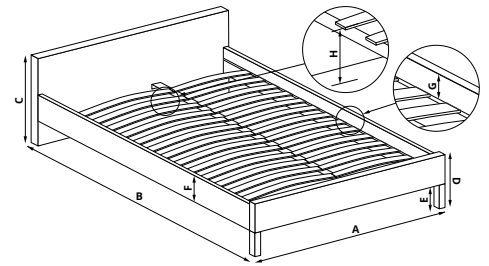

- A 186 cm
- B 215 cm
- C 108 cm
- D 31 cm
- E 13 cm
- F 20 cm
- G 9 cm
- H 25 cm

VIENA 160

| materiał: tkanina / drewno lite, kolor: tkanina - brązowy, drewno - buk, * łóżko bez materaca, w opcji materac POLARIS 160
 | material: cloth / solid wood, color: cloth - brown, wood - beech, * bed without mattress, optional mattress POLARIS 160
 | материал: ткань / дерево, цвет: ткань - коричневая, цвет дерева - бук, * кровать без матраса, опционально матрас POLARIS 160