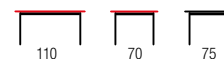

Zestaw RALPH stół + 4 krzesła / RALPH set table + 4 chairs

| materiał: blat i siedziska - płyta MDF laminowana, stelaże - stal malowana proszkowo, kolor: blat - dąb sonoma

| material: table top and seats of chairs - laminated MDF, frames: powder coated steel, color: top - sonoma oak

| материал: столешница и сиденья - ламинированный МФД, каркас - окрашенная сталь, цвет: столешница - дуб сонома