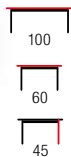

SIMPLE

material: szkło / MDF laminowany
kolor: dąb sonoma
material: glass / laminated MDF
color: sonoma oak
материал: стекло / ламинированный МДФ
цвет: дуб сонома