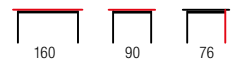

K291

NEW

CORTEZ + krzesła K291 / CORTEZ + K291 chairs

- | materiał: MDF lakierowany / stal nierdzewna, kolor: biało - popielaty
- | material: lacquered MDF / stainless steel, color: white / grey
- | материал: лакированная МДФ / нержавеющая сталь, цвет: белый / серый