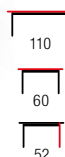

NEW

ANDREA

- | materiał: MDF laminowany, kolory: biały, dąb sonoma, dąb san remo, dąb votan lub ciemny orzech
- | material: laminated MDF, colors: white, sonoma oak, san remo oak, votan oak, dark walnut
- | материал: ламинированная МДФ, цвета: белый, дуб сонома, дуб сан ремо, дуб вотан или темный орех

NEW

KWADRO

- | materiał: MDF laminowany, kolory: biały, dąb sonoma, dąb san remo, dąb votan lub ciemny orzech
- | material: laminated MDF, colors: white, sonoma oak, san remo oak, votan oak, dark walnut
- | материал: ламинированная МДФ, цвета: белый, дуб сонома, дуб сан ремо, дуб вотан или темный орех