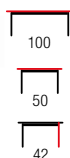

MARGOT

material: szkło / MDF laminowany / stal chromowana
kolor: beton
material: glass / laminated MDF / chrome steel
color: concrete
материал: стекло / ламинированный МДФ / хромированная сталь
цвет: бетон

**NEW
COLOR**