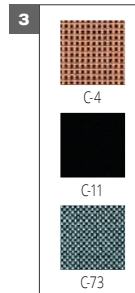

ISO C

materiał: stal chromowana / tkanina
kolor: według wzornika 3

material: chrome steel / cloth
color: by color swatch 3

материал: хромированная сталь / ткань
цвет: согласно карте цветов 3