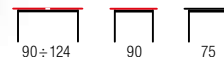

WILLIAM + krzesła CITRONE / WILLIAM + CITRONE chairs

- | stół rozkładany, materiał: blat - płyta MDF + klejona naturalna, nogi - drewno lite, kolor: ciemny orzech
- | extension table, material: top - MDF board + natural veneer, legs - solid wood, color: dark walnut
- | стол раскладной, материал: столешница - плита МДФ + натуральный шпон, ножки - массив дуба, цвет: темный орех

COLIN

- | materiał: drewno lite, kolor: olcha złota
- | material: solid wood, color: gold alder
- | материал: массив дуба, цвет: ольха золотая

DINNER 120/158

- | stół rozkładany, materiał: blat - płyta MDF laminowana, nogi - drewno lite (bukowe), kolor: czereśnia ant.
- | extension table, material: top - laminated MDF board, legs - solid beech wood, color: ant. cherry
- | стол раскладной, материал: столешница - плита МДФ ламинированная, ножки - массив бука, цвет: черешня ант.