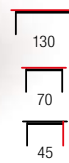

SPHINX

ławostół, materiał: szkło / stal malowana proszkowo
kolor: wielobarwny
lifting coffee table, material: glass / powder coated steel
color: multicolored
стол-трансформер, материал: стекло / окрашенная сталь
цвет: разноцветный

NINA

ława z pufami, materiał: szkło / MDF laminowany
kolor: wenge
coffee table with pouffes, material: glass / laminated MDF
color: wenge
журнальный стол с пуфами, материал: стекло / ламинированный МДФ
цвет: венге

NINA 4

ława z pufami, materiał: szkło / MDF laminowany / MDF lakierowany
kolor: dąb sonoma-biały
coffee table with pouffes, material: glass / laminated MDF / lacquered MDF
color: sonoma oak / white
журнальный стол с пуфами, материал: стекло / ламинированный МДФ / окрашенный МДФ
цвет: дуб сонома - белый

NINA 2

ława z pufami, materiał: szkło / MDF laminowany
kolor: wenge
coffee table with pouffes, material: glass / laminated MDF
color: wenge
журнальный стол с пуфами, материал: стекло / ламинированный МДФ
цвет: венге

NINA 5

ława z pufami, materiał: szkło / MDF lakierowany / stal chromowana / PVC
kolor: popiel / ciemny popiel
coffee table with pouffes, material: glass / lacquered MDF / chrome steel / PVC
color: grey / dark grey
журнальный стол с пуфами, материал: стекло / окрашенный МДФ / хромированная сталь / экокожа
цвет: серый / темно-серый

STELLA

ława z pufami, materiał: szkło / MDF laminowany
kolor: wenge
coffee table with pouffes, material: glass / laminated MDF
color: wenge
журнальный стол с пуфами, материал: стекло / ламинированный МДФ
цвет: венге

NINA 3 H

ława z pufami
materiał: szkło / stal chromowana / PVC, kolor: biały
coffee table with pouffes
materiał: glass / chrome steel / PVC, color: white
журнальный стол с пуфами
материал: стекло / хромированная сталь / экокожа
цвет: белый

LATOYA