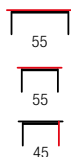

LUKA

material: MDF lakierowany / drewno lite
kolor: biały mat
material: lacquered MDF / solid wood
color: white matt
материал: окрашенный МДФ / массив
цвет: белый матовый