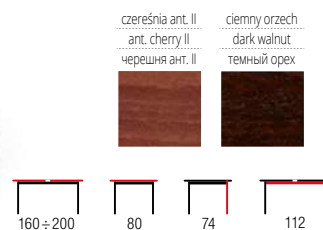

FRYDERYK 160/200 + krzesła KONRAD / FRYDERYK 160/200 + KONRAD chairs

- | **stół rozkładany** (prowadnica metalowa + rolka), materiał: blat - płyta MDF laminowana, nogi - drewno lite (bukowe), kolory: czereśnia ant. II lub ciemny orzech
- | **extension table** (metal fence + roller), dimensions: , materiał: top - laminated MDF board, legs - solid beech wood, colors: ant. II. cherry, dark walnut
- | **стол раскладной** (металлическая направляющая + ролики), материал: столешница - плита МДФ ламинированная, ножки - массив бука, цвета: черешня ант. II или темный орех