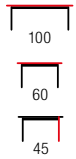

CORIA

material: MDF laminowany / szkło
kolor: dąb złoty
material: laminated MDF / glass
color: golden oak
материал: ламинированная МДФ / стекло
цвет: золотой дуб

NEW

DESIGNED BY
NEED