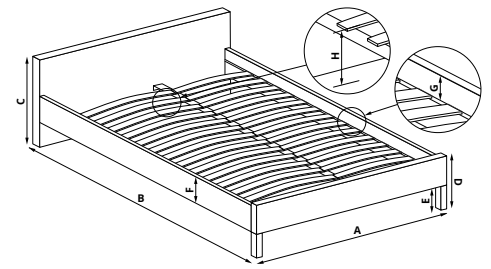

- **A** 164 cm
- **B** 215 cm
- **C** 111 cm
- **D** 39 cm
- **E** 5 cm
- **F** 30 cm
- **G** 7 cm
- **H** 29 cm

EVORA 160

| łóżko z szufladami, materiał: tkanina / drewno lite, kolor: tkanina - beżowy, drewno - orzech, * łóżko bez materaca, w opcji materac POLARIS 160
| bed with drawers, material: cloth / solid wood, color: cloth - beige, wood - walnut, * bed without mattress, optional mattress POLARIS 160
| кровать с выдвигаемыми ящиками, материал: ткань / дерево, цвет ткани - бежевый, дерева - орех, * кровать без матраса, опционально матрас POLARIS 160