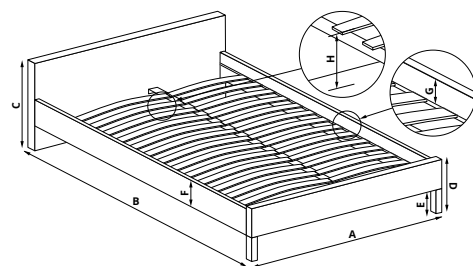

A 174 cm
B 217 cm
C 100 cm
D 35 cm
E 11 cm
F 23 cm
G 9 cm
H 26 cm

SANDY 160

| materiał: drewno lite / eco skóra, kolor: eco skóra - biały, drewno - buk, * łóżko bez materaca, w opcji materac POLARIS 160
| material: solid wood / eco leather, color: eco leather - white, wood - beech, * bed without mattress, optional mattress POLARIS 160
| материал: массив древесины / экокожа, цвет: экокожи - белый, древесины - бук, * кровать без матраса, опционально матрас POLARIS 160