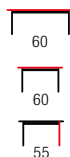

DIANA H KWADRAT

material: szkło / MDF lakierowan
kolor: biały
material: glass / lacquered MDF
color: white
материал: стекло / окрашенный МДФ
цвет: белый

**NEW
COLOR**

DIANA H KWADRAT

material: szkło / MDF laminowany
kolor: dąb san remo
material: glass / laminated MDF
color: san remo oak
материал: стекло / ламинированный МДФ
цвет: дуб сан ремо

DIANA H KWADRAT

material: szkło / MDF laminowany
kolor: dąb sonoma
material: glass / laminated MDF
color: sonoma oak
материал: стекло / ламинированный МДФ
цвет: дуб сонома

SIMPLE H KWADRAT

material: szkło / MDF lakierowany
kolor: biały
material: glass / lacquered MDF
color: white
материал: стекло / окрашенный МДФ
цвет: белый

DIANA H KWADRAT

material: szkło / MDF lakierowany
kolor: czarny
material: glass / lacquered MDF
color: black
материал: стекло / окрашенный МДФ
цвет: черный

**NEW
COLOR**

DIANA H KWADRAT

material: szkło / MDF laminowany
kolor: dąb złoty
material: glass / laminated MDF
color: golden oak
материал: стекло / ламинированная МДФ
цвет: золотой дуб

DIANA H KWADRAT

material: szkło / MDF laminowany
kolor: wenge
material: glass / laminated MDF
color: wenge
материал: стекло / ламинированный МДФ
цвет: венге

SIMPLE

material: szkło / MDF lakierowany
kolor: biały
material: glass / lacquered MDF
color: white
материал: стекло / окрашенный МДФ
цвет: белый