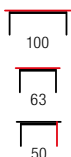

TAMARA

material: szkło / MDF laminowany
kolor: dąb sonoma / mleczny
material: glass / laminated MDF
color: sonoma oak / milky
материал: стекло / ламинированный МДФ
цвет: дуб сонома / молочный