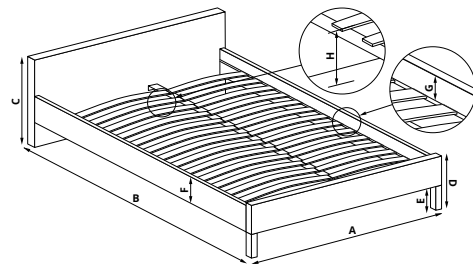

A 168 cm
B 212 cm
C 80 cm
D 23 cm
E 8 cm
F 16 cm
G 9 cm
H 14 cm

PAGO 160

| materiał: eco skóra / drewno lite, kolory: eco skóra - biały lub cappuccino, drewno - orzech * łóżko bez materaca, w opcji materac POLARIS 160
| material: eco leather / solid wood, colors: eco leather - white, cappuccino, wood - walnut, * bed without mattress, optional mattress POLARIS 160
| материал: экокожа / массив, цвет: экокожа - белый или капучино, дерево - грецкий орех, * кровать без матраса, опционально матрас POLARIS 160