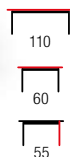

DIANA H MDF

materiał: MDF laminowany / MDF lakierowany
kolor: blaty - dąb sonoma, nogi - biały
material: laminated MDF / lacquered MDF
color: tops - sonoma oak, legs - white
материал: ламинированный МДФ / окрашенный МДФ
цвет: столешницы - дуб сонома, ножки - белый

DIANA H MDF

materiał: MDF laminowany / MDF lakierowany
kolor: blaty - biały, nogi - dąb sonoma
material: laminated MDF / lacquered MDF
color: tops - white, legs - sonoma oak
материал: ламинированный МДФ / окрашенный МДФ
цвет: столешницы - белый, ножки - дуб сонома