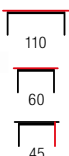

SHANELL

materiał: szkło / MDF lakierowany
kolor: biało-czarny
material: glass / lacquered MDF
color: black / white
материал: стекло / окрашенный МДФ
цвет: черно-белый

SAVANA

materiał: szkło / MDF lakierowany
kolor: biało-czarny
material: glass / lacquered MDF
color: black / white
материал: стекло / окрашенный МДФ
цвет: черно-белый