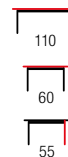

DIANA H MIX

materiał: szkło / MDF laminowany / MDF lakierowany
 kolor: blat - biały, półka - mleczny, nogi - dąb sonoma
 material: glass / laminated MDF / lacquered MDF
 color: top - white, shelf - milky, legs - sonoma oak
 материал: стекло / ламинированный МДФ / окрашенный МДФ
 цвет: столешница - белый, полка - молочный, ножки - дуб сонома