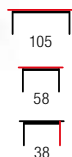

INGRID

material: MDF lakierowany
kolor: biały
material: lacquered MDF
color: white
материал: окрашенный МДФ
цвет: белый