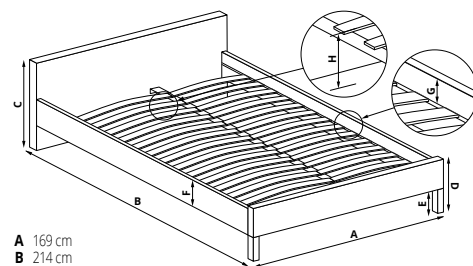

A 169 cm
B 214 cm
C 89 cm
D 28 cm
E 10 cm
F 18 cm
G 4 cm
H 24 cm

ARDA 160

| łóżko z wielokolorowym podświetleniem LED, materiał: tkanina / drewno lite, kolor: tkanina - ciemny popiel, drewno - czarny, * łóżko bez materaca, w opcji materac POLARIS 160
| bed with multi-colored LED backlight, material: cloth / solid wood, color: cloth - dark grey, wood - black, * bed without mattress, optional mattress POLARIS 160
| кровать с многоцветной подсветкой LED, материал: ткань / массив, цвет: ткань - темно-серый, дерево - черный, * кровать без матраса, опционально матрас POLARIS 160