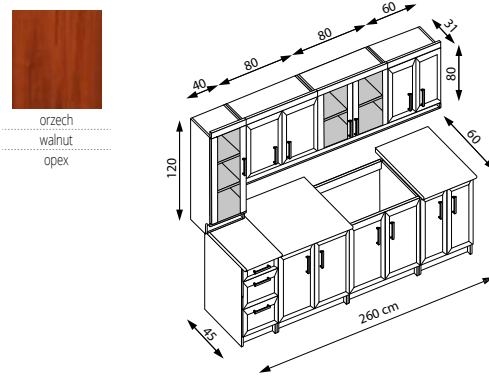

ALINA 240

długość zestawu: 240 cm, podnośniki gazowe,
 szuflady z prowadnicami typu metabox, blat grubości 28 mm
 kolory: front - wiąz PIEMONTE, korpus - dąb mleczny
 blat - marmur jasny
 length of the set: 240 cm, gas lifts
 drawers with metabox slides, worktop thick. 28 mm
 color: front - PIEMONTE elm, body - milky oak
 worktop - light marble
 длина кухонного гарнитура: 240 см, газлифты, шуфляды
 с направляющими типа metabox, столешница толщиной 28 мм,
 цвета: фасад - вяз PIEMONTE, корпус - дуб молочный
 столешница - светлый мрамор