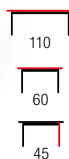

MARGOT

material: szkło / MDF laminowany / stal chromowana
kolor: beton
material: glass / laminated MDF / chrome steel
color: concrete
материал: стекло / ламинированный МДФ / хромированная сталь
цвет: бетон

**NEW
COLOR**

MARGOT

material: szkło / MDF laminowany / stal chromowana
kolor: dąb san remo
material: glass / laminated MDF / chrome steel
color: san remo oak
материал: стекло / ламинированный МДФ / хромированная сталь
цвет: дуб сан ремо

**NEW
COLOR**

MARGOT

material: szkło / MDF laminowany / stal chromowana
kolor: dąb złoty
material: glass / laminated MDF / chrome steel
color: golden oak
материал: стекло / ламинированный МДФ / хромированная сталь
цвет: золотой дуб

DIANA

material: szkło / stal malowana proszkowo
kolor: silver
material: glass / powder coated steel
color: silver
материал: стекло / окрашенная сталь
цвет: серебро

MEDEA

material: szkło / MDF laminowany / stal nierdzewna
kolor: dąb sonoma / ekstra biały
material: glass / laminated MDF / stainless steel
color: sonoma oak / extra white
материал: стекло / ламинированный МДФ / нержавеющая сталь
цвет: дуб сонома / экстра белый

KAREN

material: szkło / MDF laminowany
kolor: dąb sonoma
material: glass / laminated MDF
color: sonoma oak
материал: стекло / ламинированный МДФ
цвет: дуб сонома

MARTINA

material: szkło / MDF laminowany
kolor: wenge
material: glass / laminated MDF
color: wenge
материал: стекло / ламинированный МДФ
цвет: венге

KAREN

material: szkło / MDF laminowany
kolor: wenge
material: glass / laminated MDF
color: wenge
материал: стекло / ламинированный МДФ
цвет: венге