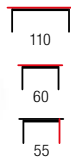

NEW

BETTY

materiał: szkło / MDF laminowany
kolor: dąb złoty
material: glass / laminated MDF
color: golden oak
материал: стекло / ламинированная МДФ
цвет: золотой дуб