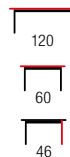

ZORBA

material: szkło / MDF laminowany
kolor: dąb sonoma
material: glass / laminated MDF
color: sonoma oak
материал: стекло / ламинированный МДФ
цвет: дуб сонома