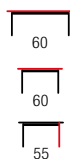

DIANA H KWADRAT

material: szkło / MDF laminowany
kolor: dąb sonoma
material: glass / laminated MDF
color: sonoma oak
материал: стекло / ламинированный МДФ
цвет: дуб сонома

SIMPLE H KWADRAT

material: szkło / MDF lakierowany
kolor: biały
material: glass / lacquered MDF
color: white
материал: стекло / окрашенный МДФ
цвет: белый