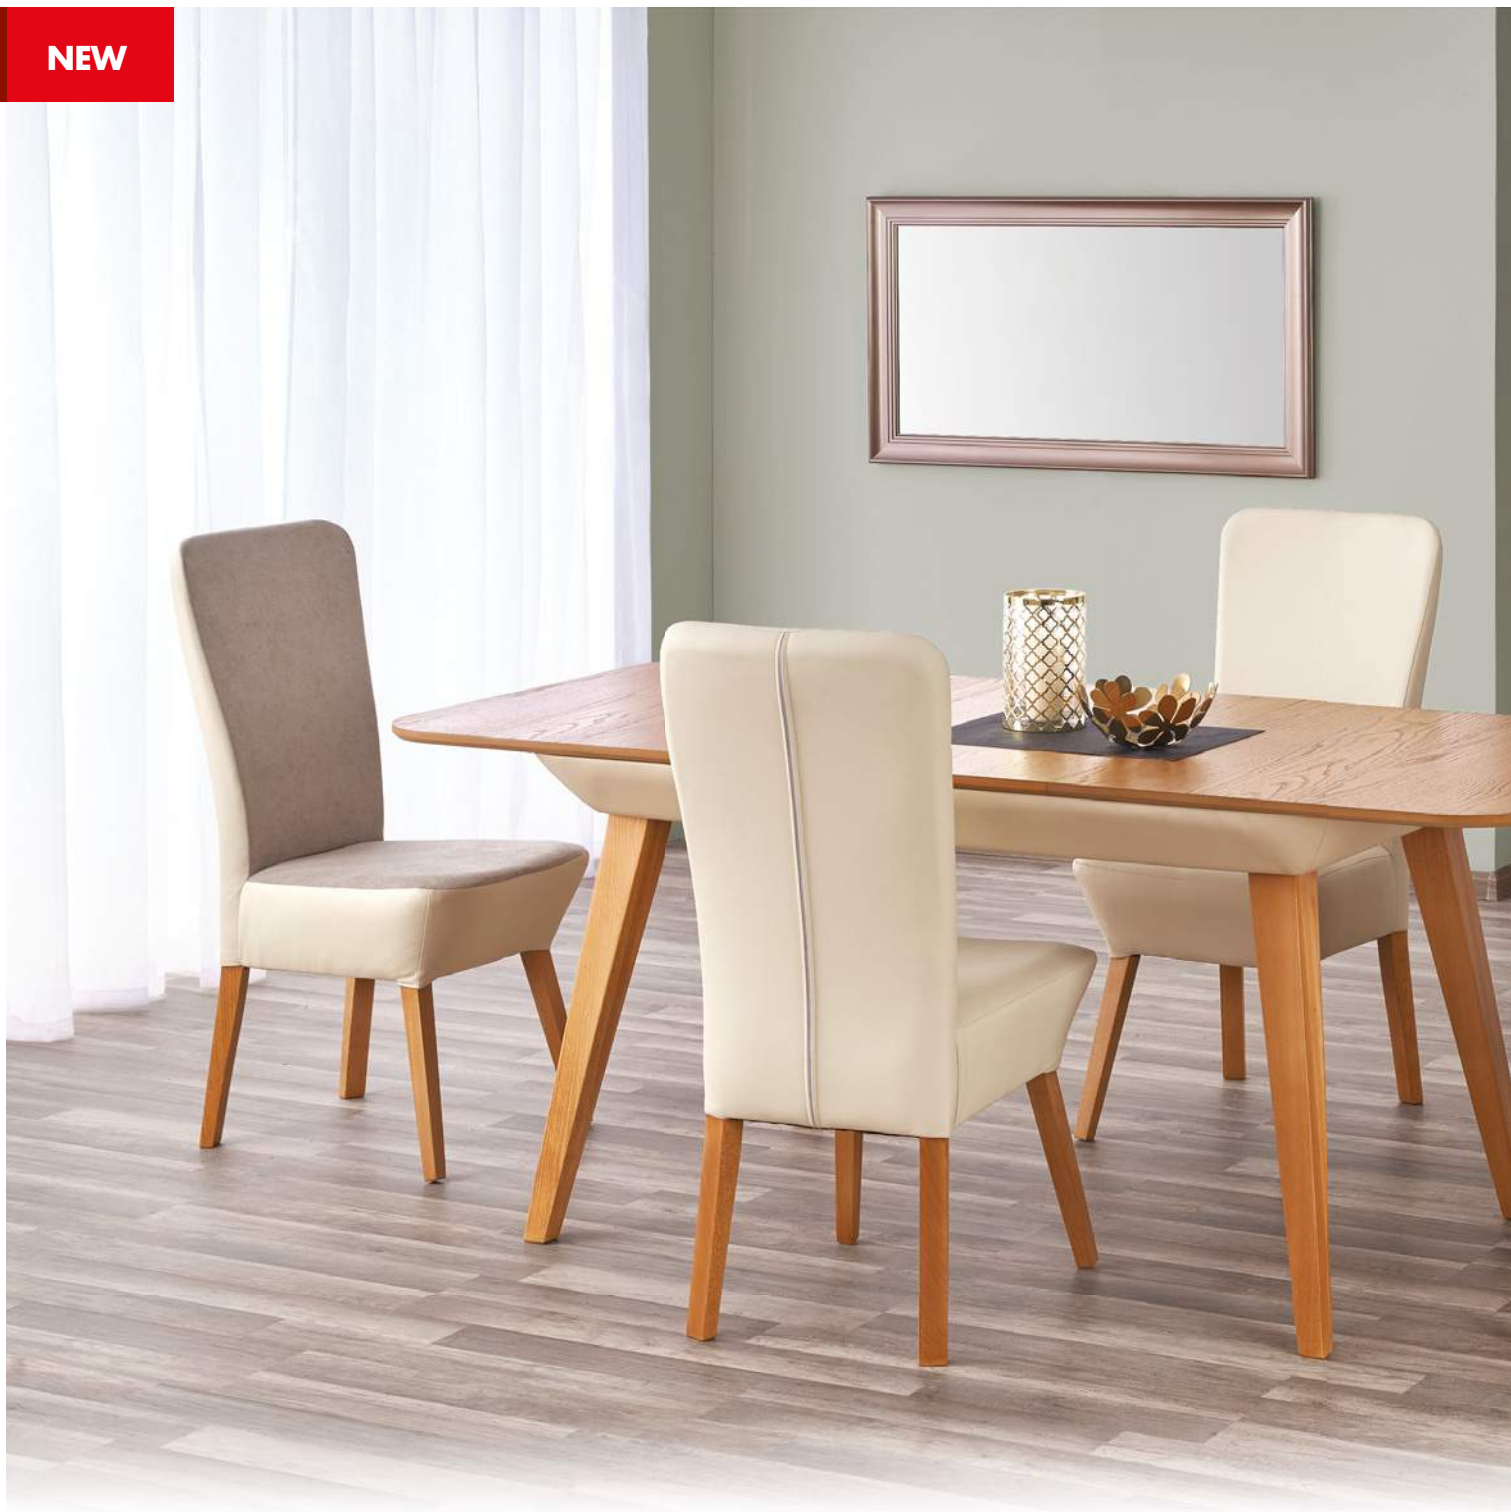

NEW

ORCHID + krzesła ORCHID + krzesła ORCHID 2 / ORCHID + ORCHID chairs + ORCHID 2 chairs

| **stół rozkładany**, materiał: blat - MDF + okleina naturalna / eco skóra, nogi - drewno lite bukowe, kolor: drewno - dąb miodowy, eco skóra - beżowy

| **extension table**, materiał: top - MDF + natural veneer / eco leather, legs - solid beech wood, color: wood - honey oak, eco leather - beige

| **раскладной стол**, материал: столешница - МДФ + натуральный шпон / экокожа, ноги - массив бука, цвет: дерево - медовый дуб, экокожа - бежевый