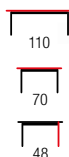

ESPERANZA

materiał: szkło / MDF lakierowany
kolor: biały
material: glass / lacquered MDF
color: white
материал: стекло / окрашенный МДФ
цвет: белый