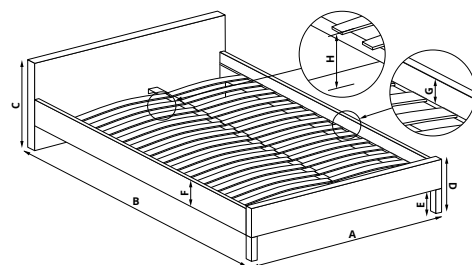

A 164 cm
B 210 cm
C 103 cm
D 51 cm
E 3 cm
F 5 cm
G 0 cm
H 32 cm

NEW SIZE