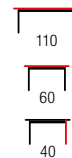

TIFFANY

material: MDF laminowany / stal malowana proszkowo
kolor: beton - czarny
material: laminated MDF / powder coated steel
color: concrete / black
материал: ламинированный МДФ / сталь с порошковым покрытием
цвет: бетон / черный