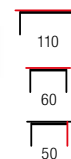

CHARAZIAK
DESIGN

NAOMI

material: szkło gięte
 kolor: transparentny
 material: bent glass
 color: transparent
 материал: гнутое стекло
 цвет: бесцветный

CHARAZIAK
DESIGN

NAOMI

material: szkło gięte
 kolor: dymiony
 material: bent glass
 color: smoked
 материал: гнутое стекло
 цвет: дымчатый