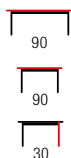

SOLO 1 + SOLO 2

material: szkło gr. 15 mm / stal chromowana
kolor: transparentny
material: glass th. 15 mm / chrome steel
color: transparent
материал: стекло 15 мм / хромированная сталь
цвет: бесцветный