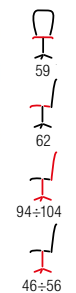

FARGO

mechanizm TILT, eco skóra
kolor: czarny
TILT mechanism, eco leather
color: black
механизм TILT, экокожа
цвет: черный