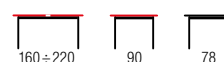

SANDOR 2 + krzesła K231 / SANDOR 2 + K231 chairs

- | stół rozkładany, materiał: szkło / MDF lakierowany / stal nierdzewna, kolor: szkło - czarny, MDF - biały
- | extension table, material: glass / lacquered MDF / stainless steel, color: glass - black, MDF - white
- | стол раскладной, материал: стекло / окрашенный МДФ / нержавеющая сталь, цвет: стекло - черный, МДФ - белый