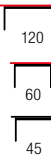

NEW

MIRA

material: lustro / stal chromowana
kolor: miedziany
material: mirror / chrome steel
color: copper
материал: зеркало / хромированная сталь
цвет: медь

NEW

MORIA

material: szkło / stal chromowana
kolor: czarny - miedziany
material: glass / chrome steel
color: black / copper
материал: стекло / хромированная сталь
цвет: черный / медь

NOLA

material: szkło / stal chromowana
kolor: stelaż - miedziany, blat - transparentny / czarny
material: glass / chrome steel
color: frame - copper, top - transparent / black
материал: стекло / хромированная сталь
цвет: стеллаж - медь, столешница - бесцветный / чёрный

NEW

ISABELLE

material: szkło / stal chromowana
kolor: blat - ciemny marmur, stelaż - champagne
material: glass / chrome steel
color: top - dark marble, frame - champagne
материал: стекло / хромированная сталь
цвет: столешница - темный мрамор, ноги - шампанское

NEW

ALIA

material: MDF malowany / stal chromowana
kolor: czarny marmur / złoty
material: painted MDF / chrome steel
color: black marble / gold
материал: окрашенная МДФ / окрашенная сталь
цвет: черный мрамор

NEW

MARLIN

material: szkło / stal chromowana
kolor: brązowo - złoty
material: glass / chrome steel
color: brown / gold
материал: стекло / хромированная сталь
цвет: коричневый / золотой

NEW

ORIENT

material: stal malowana proszkowo
kolor: czarno - biały
material: powder coated steel
color: black / white
материал: окрашенная сталь
цвет: черный / белый

NEW

MANGUSTA

material: szkło / stal nierdzewna
kolor: marmur
material: glass / stainless steel
color: marble
материал: стекло / нержавеющая сталь
цвет: мрамор