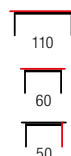

CHARAZIAK
DESIGN

NAOMI

material: szkło gięte
kolor: czarny
material: bent glass
color: black
материал: гнутое стекло
цвет: черный