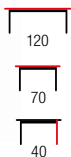

GERDA

materiał: szkło / tworzywo z włókna szklanego - lakierowane
kolor: biały
material: glass / fiberglass material - lacquered
color: white
материал: стекло / окрашенное стекловолокно
цвет: белый