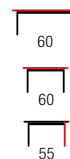

DIANA H KWADRAT

material: szkło / MDF laminowany
kolor: dąb złoty
material: glass / laminated MDF
color: golden oak
материал: стекло / ламинированная МДФ
цвет: золотой дуб