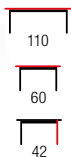

MALIKA

material: szkło / MDF laminowany / stal malowana proszkowo
kolor: czarny - dąb san remo
material: glass / laminated MDF / powder coated steel
color: black / san remo oak
материал: стекло / ламинированная МДФ / окрашенная сталь
цвет: черный / дуб сан ремо