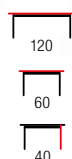

PENELOPE

material: szkło gięte gr. 12 mm
kolor: grafitowy
material: bent glass th. 12 mm
color: graphite
материал: гнутое стекло 12 мм
цвет: графитовый