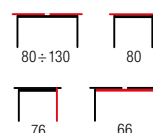

CRISTAL + krzesła K4M / CRISTAL + K4M chairs

- | materiał: szkło / stal nierdzewna, kolor: blat - bezbarwno-mleczny
- | material: glass / stainless steel, color: top - transparent / milky
- | материал: стекло / нержавеющая сталь, цвет: столешница - бесцветно-молочный

CRISTAL + krzesła K86 / CRISTAL + K86 chairs

- | materiał: szkło / stal nierdzewna, kolor: szkło - bezbarwno-czarny
- | material: glass / stainless steel, color: glass - transparent / black
- | материал: стекло / нержавеющая сталь, цвет: стекла - бесцветно-черный

KENT + krzesła K70C / KENT + K70C chairs

- | stół rozkładany, materiał: szkło / stal malowana
- | kolor: blat - czarny
- | extension table, material: glass / painted steel
- | color: top - black
- | стол раскладной, материал: стекло / окрашенная сталь, цвет: столешница - черный

KENT + krzesła K137 / KENT + K137 chairs

- | stół rozkładany, materiał: szkło / stal chromowana
- | kolor: blat - mleczny, popiel, czerwony lub beżowy
- | extension table, material: glass / chrome steel
- | color: top - milky, grey, red, beige
- | стол раскладной, материал: стекло / хромированная сталь
- | цвет: столешница - молочный, серый, красный или бежевый