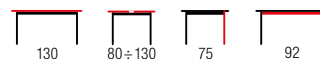

NESTOR + krzesła K106 / NESTOR + K106 chairs

- | stół rozkładany, materiał: szkło / stal chromowana, kolor: blat - popielaty
- | extension table, material: glass / chrome steel, color: top - grey
- | стол раскладной, материал: стекло / хромированная сталь, цвет: столешница - серый