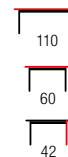

NEW

OREO

zestaw 2 ław, materiał: MDF laminowany / stal malowana proszkowo
kolor: dąb san remo - czarny
set of two, material: laminated MDF / powder coated steel
color: san remo oak / black
комплект из двух, материал: ламинированная МДФ / окрашенная сталь
цвет: дуб сан ремо / черный

NEW

BAVARIA

materiał: MDF laminowany / stal malowana proszkowo
kolor: dąb san remo - czarny
material: laminated MDF / powder coated steel
color: san remo oak / black
материал: ламинированная МДФ / окрашенная сталь
цвет: дуб сан ремо / черный

NEW

CAPRI

materiał: MDF laminowany / stal malowana proszkowo
kolor: dąb san remo - czarny
material: laminated MDF / powder coated steel
color: san remo oak / black
материал: ламинированная МДФ / окрашенная сталь
цвет: дуб сан ремо / черный

NEW

ABRILLA

materiał: szkło / MDF laminowany / stal malowana proszkowo
kolor: dąb san remo - czarny
material: glass / laminated MDF / powder coated steel
color: san remo oak / black
материал: стекло / ламинированная МДФ / окрашенная сталь
цвет: дуб сан ремо / черный

NEW

ODILIA

materiał: MDF laminowany / stal malowana proszkowo
kolor: dąb san remo - czarny
material: laminated MDF / powder coated steel
color: san remo oak / black
материал: ламинированная МДФ / окрашенная сталь
цвет: дуб сан ремо / черный

NEW

SCALA

materiał: MDF laminowany / stal malowana proszkowo
kolor: dąb san remo - czarny
material: laminated MDF / powder coated steel
color: san remo oak / black
материал: ламинированная МДФ / окрашенная сталь
цвет: дуб сан ремо / черный

NEW

ZERO