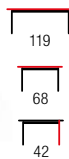

KAREN

material: szkło / MDF laminowany
kolor: wenge
material: glass / laminated MDF
color: wenge
материал: стекло / ламинированный МДФ
цвет: венге