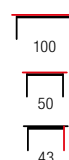

ARCADIA

material: szkło / stal nierdzewna
kolor: czarny
material: glass / stainless steel
color: black
материал: стекло / нержавеющая сталь
цвет: черный