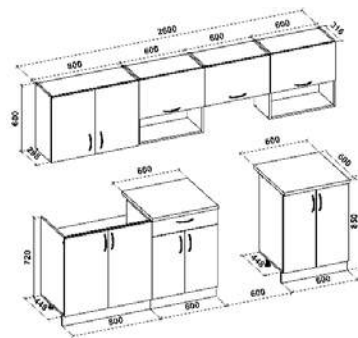

VIOLA 260

długość zestawu: 260 cm, podnośniki gazowe
blat grubości 28 mm, **regulacja szafek górnych
i stopek szafek dolnych**, kolory: front - wanilia, korpus - sonoma,
blat - beż

length of the set: 260 cm, gas lifts
worktop thick. 28 mm, **adjustment of top and lower cabinets**
color: front - vanilla, body - sonoma oak
worktop - beige

длина кухонного гарнитура: 260 см, газлифты
столешница толщиной 28 мм

регулируемые верхние и нижние шкафы, цвета: фасад - ваниль,
корпус - дуб сонома, столешница - бежевый