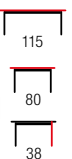

IMPALA

material: MDF lakierowany / MDF laminowany
kolor: biały-beton
material: lacquered MDF / laminated MDF
color: white / concrete
материал: окрашенный МДФ / ламинированный МДФ
цвет: белый / бетон