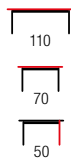

NEW

FARO

materiał: szkło / MDF laminowany
 kolor: dąb sonoma
 material: glass / laminated MDF
 color: sonoma oak
 материал: стекло / ламинированная МДФ
 цвет: дуб сонома

DIANA DUO

materiał: szkło / MDF lakierowany / MDF laminowany
 kolor: biały-dąb sonoma
 material: glass / lacquered MDF / laminated MDF
 color: white / sonoma oak
 материал: стекло / окрашенный МДФ / ламинированный МДФ
 цвет: белый-дуб сонома