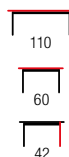

ESPERANZA

materiał: szkło / MDF lakierowany
kolor: biały
material: glass / lacquered MDF
color: white
материал: стекло / окрашенный МДФ
цвет: белый

CLAUDIA

materiał: szkło / MDF lakierowany
kolor: biały
material: glass / lacquered MDF
color: white
материал: стекло / окрашенный МДФ
цвет: белый

CYNTHIA

materiał: szkło / MDF lakierowany
kolory: biały lub czarny
material: glass / lacquered MDF
colors: white, black
материал: стекло / окрашенный МДФ
цвета: белый или черный

AUREA

materiał: MDF lakierowany / stal chromowana
kolor: biały
material: lacquered MDF / chrome steel
color: white
материал: окрашенный МДФ / хромированная сталь
цвет: белый

MONTANA

materiał: MDF lakierowany
kolor: biało-czarny
material: lacquered MDF
color: black / white
материал: окрашенный МДФ
цвет: черно-белый

SHANELL

materiał: szkło / MDF lakierowany
kolor: biało-czarny
material: glass / lacquered MDF
color: black / white
материал: стекло / окрашенный МДФ
цвет: черно-белый

SAVANA

materiał: szkło / MDF lakierowany
kolor: biało-czarny
material: glass / lacquered MDF
color: black / white
материал: стекло / окрашенный МДФ
цвет: черно-белый

DEBRA

materiał: szkło / MDF lakierowany
kolor: biało-czarny
material: glass / lacquered MDF
color: black / white
материал: стекло / окрашенный МДФ
цвет: черно-белый