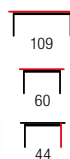

BRISA H

- | materiał: szkło / stal nierdzewna
- | material: glass / stainless steel
- | материал: стекло / нержавеющая сталь

ADA

- | materiał: szkło / stal chromowana / drewno
- | kolor: wenge
- | material: glass / chrome steel / wood
- | color: wenge
- | материал: стекло / хромированная сталь / массив гевеи
- | цвет: венге