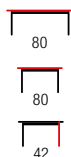

AISHA

material: szkło / MDF lakierowany
kolor: czarny
material: glass / lacquered MDF
color: black
материал: стекло / окрашенный МДФ
цвет: черный

APRIL

material: szkło / MDF lakierowany
kolor: biały
material: glass / lacquered MDF
color: white
материал: стекло / окрашенный МДФ
цвет: белый