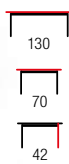

NINA 2

ława z pufami, materiał: szkło / MDF laminowany
kolor: wenge
coffee table with pouffes, material: glass / laminated MDF
color: wenge
журнальный стол с пуфами, материал: стекло / ламинированный МДФ
цвет: венге