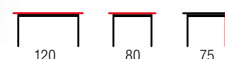

Zestaw CORDOBA stół + 4 krzesła / CORDOBA set table + 4 chairs

- | materiał: drewno lite - kauczukowe / tkanina, kolor: drewno - jasny dąb, tapicerka - mokate
- | material: solid rubber wood / cloth, color: wood - light oak / upholstery - mokate
- | материал: массив каучука / ткань, цвет: дерево - светло-дуб / ткань - мокате