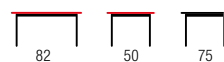

Zestaw LANCE stół + 2 krzesła / LANCE set table + 2 chairs

- | materiał: blat i siedziska - płyta MDF laminowana, stelaże - stal malowana proszkowo, kolor: blat - dąb sonoma
- | material: table top and seats of chairs - laminated MDF, frames - powder coated steel, color: top - sonoma oak
- | материал: столешница и сиденья - ламинированный МДФ, каркас - окрашенная сталь, цвет: столешница - дуб сонома