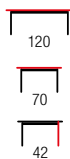

EMU

material: szkło / stal chromowana / MDF lakierowany
kolor: biały
material: glass / chrome steel / lacquered MDF
color: white
материал: стекло / хромированная сталь / окрашенный МДФ
цвет: белый

ALISON

material: MDF lakierowany / stal nierdzewna
kolor: biały
material: lacquered MDF / stainless steel
color: white
материал: окрашенный МДФ / нержавеющая сталь
цвет: белый