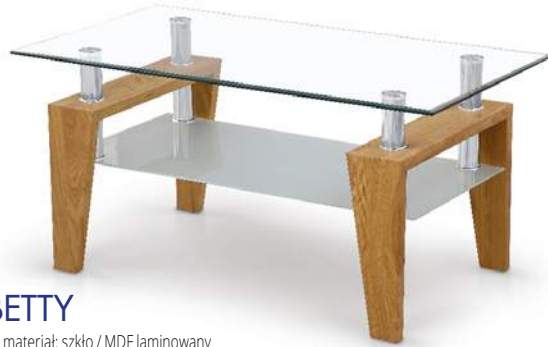

NEW

BETTY

materiał: szkło / MDF laminowany
kolor: dąb złoty
material: glass / laminated MDF
color: golden oak
материал: стекло / ламинированная МДФ
цвет: золотой дуб