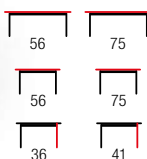

ZERO

zestaw 2 ław, materiał: MDF laminowany / MDF lakierowany / stal malowana proszkowo
kolor: dąb złoty - biały - czarny
set of two, material: laminated MDF / lacquered MDF / powder coated steel
color: golden oak / white / black
комплект из двух, материал: ламинированная МДФ / лакированная МДФ / окрашенная сталь,
цвет: золотой дуб / белый / черный