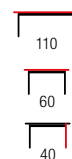

TIFFANY

material: MDF laminowany / stal malowana proszkowo
kolor: dąb dziki - czarny
material: laminated MDF / powder coated steel
color: wild oak / black
материал: ламинированный МДФ / сталь с порошковым покрытием
цвет: дикий дуб / черный