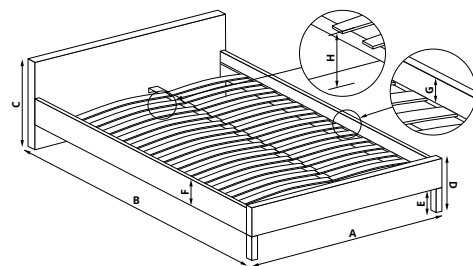

A 99 cm
B 210 cm
C 89 cm
D 100 cm
E 21 cm
F 5 cm
G 1 cm
H 31 cm

SUMATRA 90

- | materiał: stal malowana proszkowo, kolor: biały lub czarny, * łóżko bez materaca, w opcji materac POLARIS 90
- | material: powder coated steel, color: white, black, * bed without mattress, optional mattress POLARIS 90
- | материал: сталь окрашенная, цвет: белый, черный, * кровать без матраса, опционально матрас POLARIS 90