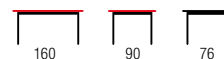

VISION + krzesła K239 / VISION + K239 chairs

- | stół rozkładany, materiał: MDF lakierowany / stal nierdzewna, kolor: biały
- | extension table, material: lacquered MDF / stainless steel, color: white
- | стол раскладной, материал: окрашенный МДФ / нержавеющая сталь, цвет: белый