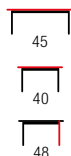

SARDINIA

material: szkło / stal nierdzewna
kolor: bezbarwny
material: glass / stainless steel
color: transparent
материал: стекло / нержавеющей сталь
цвет: бесцветный

SARDINIA

material: szkło / stal nierdzewna
kolor: bezbarwno-czarny
material: glass / stainless steel
color: transparent / black
материал: стекло / нержавеющей сталь
цвет: бесцветный-черный

CANARIA

material: szkło / stal nierdzewna
kolor: bezbarwny
material: glass / stainless steel
color: transparent
материал: стекло / нержавеющей сталь
цвет: бесцветный

ARYA

material: szkło / stal nierdzewna
kolor: mleczny
material: glass / stainless steel
color: milky
материал: стекло / нержавеющей сталь
цвет: молочный

ARYA

material: szkło / stal nierdzewna
kolor: czarny
material: glass / stainless steel
color: black
материал: стекло / нержавеющей сталь
цвет: черный

LUNA

material: szkło / stal chromowana
material: glass / chrome steel
материал: стекло / хромированная сталь

ALMA

material: szkło / stal chromowana
kolor: blat - bezbarwny
material: glass / chrome steel
color: top - transparent
материал: стекло / хромированная сталь
цвет: столешница - бесцветный

ALMA

material: szkło / stal chromowana
kolor: czarny
material: glass / chrome steel
color: black
материал: стекло / хромированная сталь
цвет: черный

IRIS

material: szkło / stal chromowana
material: glass / chrome steel
материал: стекло / хромированная сталь