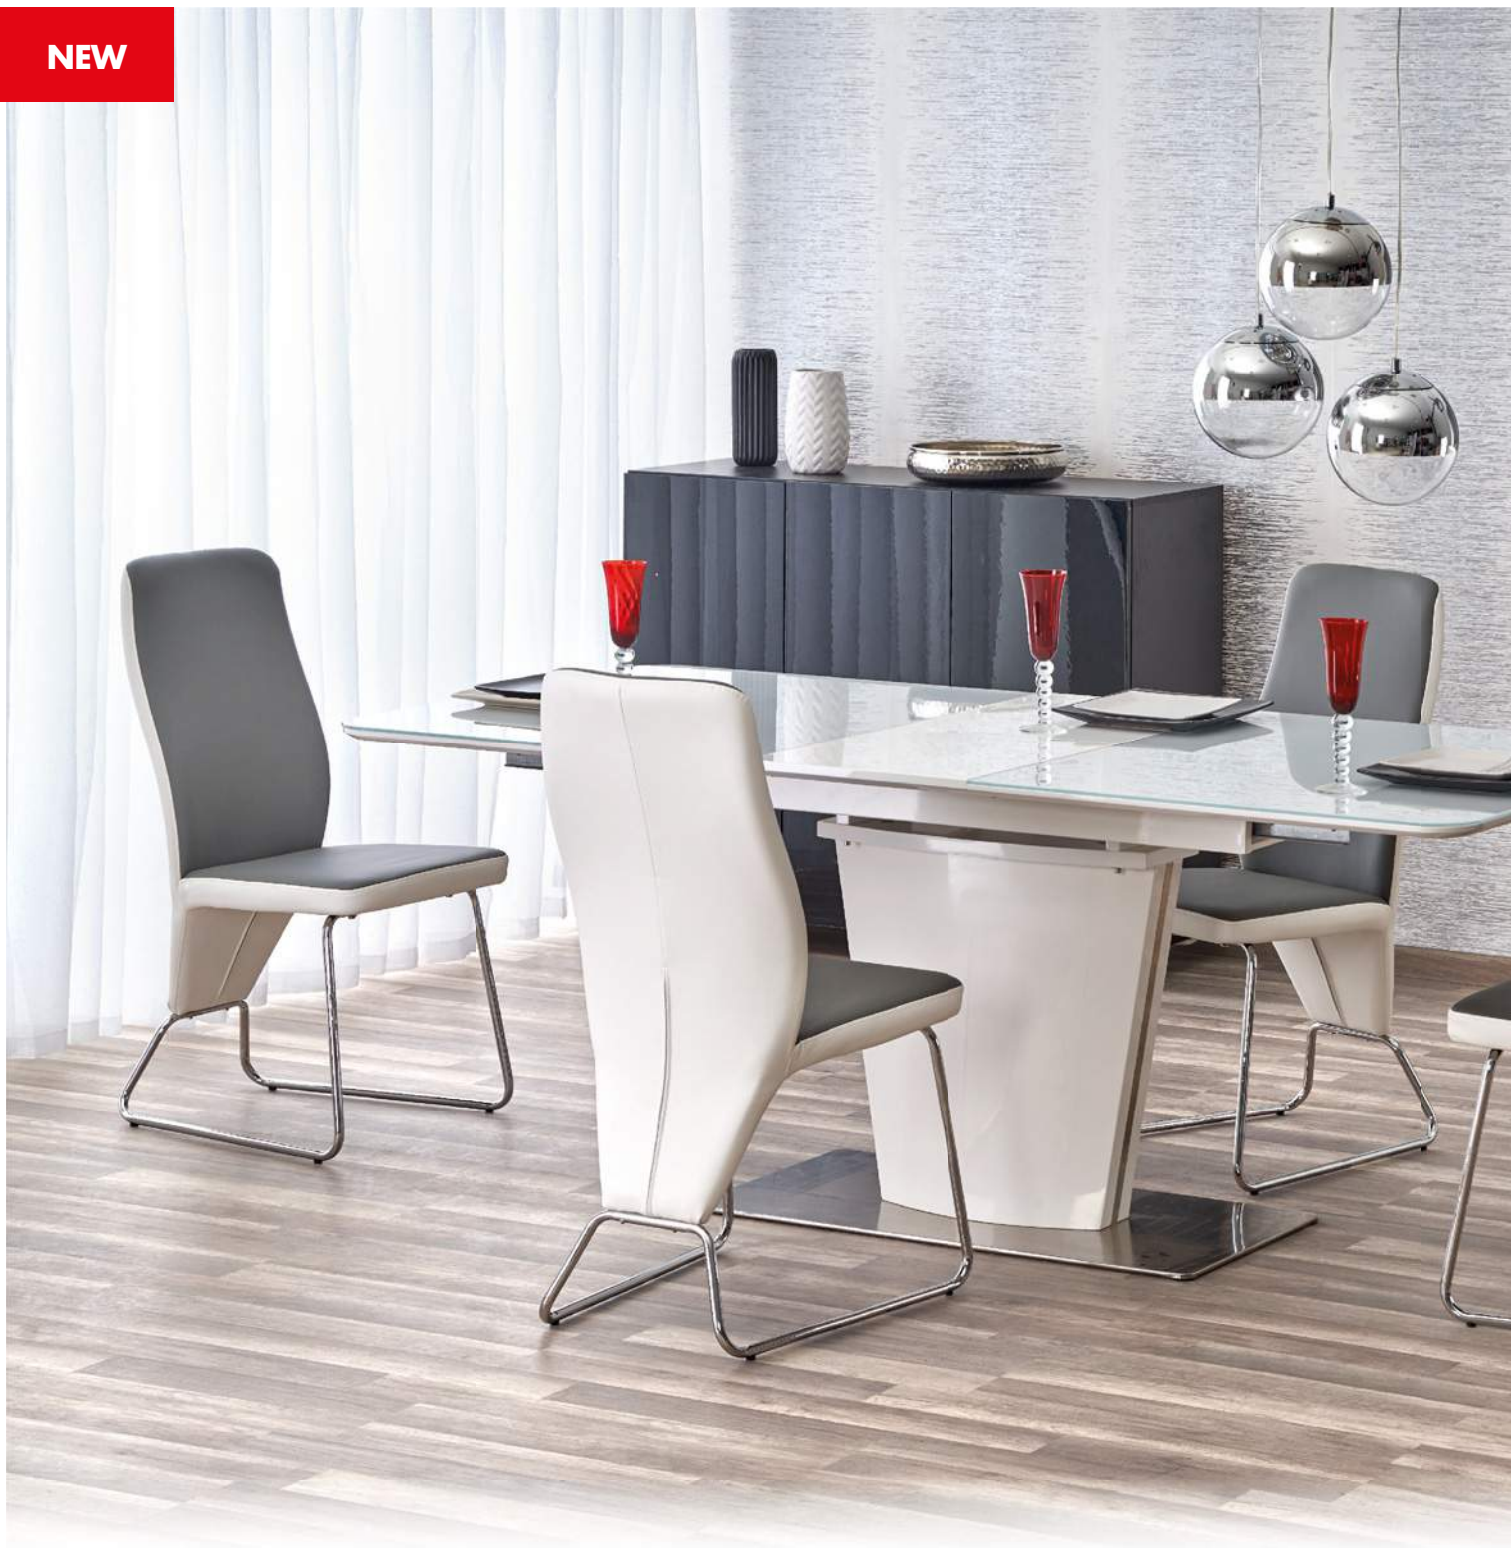

NEW

PLATON + krzesła K299 / PLATON + K299 chairs

- | **stół rozkładany**, materiał: MDF lakierowany / szkło / stal nierdzewna, kolor: biały
- | **extension table**, materiał: lacquered MDF / glass / stainless steel, color: white
- | **стол раскладной**, материал: лакированная МДФ / стекло / нержавеющая сталь, цвет: белый