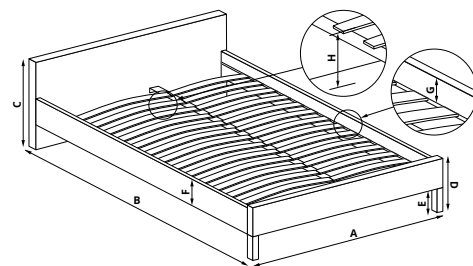

- A 164 cm
- B 220 cm
- C 106 cm
- D 39 cm
- E 5 cm
- F 30 cm
- G 6 cm
- H 29 cm

MODENA 2 160

| łóżko z szufladami, materiał: eco skóra, kolor: biały, * łóżko bez materaca, w opcji materac POLARIS 160
| bed with drawers, material: eco leather, color: white, * bed without mattress, optional mattress POLARIS 160
| кровать с выдвигаемыми ящиками, материал: экокожа, цвет: белый, * кровать без матраса, опционально матрас POLARIS 160