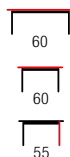

DIANA H KWADRAT

material: szkło / MDF lakierowan
kolor: biały
material: glass / lacquered MDF
color: white
материал: стекло / окрашенный МДФ
цвет: белый

**NEW
COLOR**