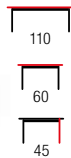

NEW

BETTY

materiał: szkło / MDF laminowany
kolor: dąb san remo
material: glass / laminated MDF
color: san remo oak
материал: стекло / ламинированная МДФ
цвет: дуб сан ремо

NEW

BETTY

materiał: szkło / MDF laminowany
kolor: dąb złoty
material: glass / laminated MDF
color: golden oak
материал: стекло / ламинированная МДФ
цвет: золотой дуб

NEW

FARO

materiał: szkło / MDF laminowany
kolor: dąb sonoma
material: glass / laminated MDF
color: sonoma oak
материал: стекло / ламинированная МДФ
цвет: дуб сонома

DIANA DUO

materiał: szkło / MDF lakierowany / MDF laminowany
kolor: biały-dąb sonoma
material: glass / lacquered MDF / laminated MDF
color: white / sonoma oak
материал: стекло / окрашенный МДФ / ламинированный МДФ
цвет: белый-дуб сонома

NEW COLOR

DIANA INTRO

materiał: szkło / MDF laminowany
kolor: dąb złoty
material: glass / laminated MDF
color: golden oak
материал: стекло / ламинированная МДФ
цвет: золотой дуб

NEW COLOR

DIANA INTRO

materiał: szkło / MDF laminowany
kolor: dąb san remo
material: glass / laminated MDF
color: san remo oak
материал: стекло / ламинированная МДФ
цвет: дуб сан ремо

DIANA INTRO

materiał: szkło / MDF laminowany
kolor: dąb sonoma
material: glass / laminated MDF
color: sonoma oak
материал: стекло / ламинированный МДФ
цвет: дуб сонома

DIANA INTRO

materiał: szkło / MDF laminowany
kolor: ciemny dąb sonoma
material: glass / laminated MDF
color: dark sonoma oak
материал: стекло / ламинированный МДФ
цвет: темный дуб сонома