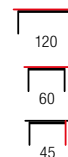

NEW

OREO

zestaw 2 ław, materiał: MDF laminowany / stal malowana proszkowo
kolor: dąb san remo - czarny
set of two, material: laminated MDF / powder coated steel
color: san remo oak / black
комплект из двух, материал: ламинированная МДФ / окрашенная сталь
цвет: дуб сан ремо / черный

NEW

BAVARIA

materiał: MDF laminowany / stal malowana proszkowo
kolor: dąb san remo - czarny
material: laminated MDF / powder coated steel
color: san remo oak / black
материал: ламинированная МДФ / окрашенная сталь
цвет: дуб сан ремо / черный

NEW

CAPRI

materiał: MDF laminowany / stal malowana proszkowo
kolor: dąb san remo - czarny
material: laminated MDF / powder coated steel
color: san remo oak / black
материал: ламинированная МДФ / окрашенная сталь
цвет: дуб сан ремо / черный

NEW

ABRILLA

materiał: szkło / MDF laminowany / stal malowana proszkowo
kolor: dąb san remo - czarny
material: glass / laminated MDF / powder coated steel
color: san remo oak / black
материал: стекло / ламинированная МДФ / окрашенная сталь
цвет: дуб сан ремо / черный

NEW

ODILIA

materiał: MDF laminowany / stal malowana proszkowo
kolor: dąb san remo - czarny
material: laminated MDF / powder coated steel
color: san remo oak / black
материал: ламинированная МДФ / окрашенная сталь
цвет: дуб сан ремо / черный

NEW

SCALA

materiał: MDF laminowany / stal malowana proszkowo
kolor: dąb san remo - czarny
material: laminated MDF / powder coated steel
color: san remo oak / black
материал: ламинированная МДФ / окрашенная сталь
цвет: дуб сан ремо / черный

NEW

ZERO