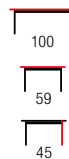

PANDORA

material: szkło / stal malowana proszkowo
kolor: dart
material: glass / powder coated steel
color: dart
материал: стекло / сталь с порошковым покрытием
рисунок: дартс