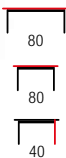

CASSALA

materiał: drewno lite lakierowane z widoczną strukturą drewna
kolor: biały
material: lacquered solid wood with visible wood structure
color: white
материал: массив дерева окрашенный с видимой структурой древесины
цвет: белый

NEW

NADA

materiał: MDF lakierowany
kolor: biały
material: lacquered MDF
color: white
материал: лакированная МДФ
цвет: белый

KIANA

materiał: MDF lakierowany / MDF laminowany
kolor: biały / dąb sonoma
material: lacquered MDF / laminated MDF
color: white / sonoma oak
материал: окрашенный МДФ / ламинированный МДФ
цвет: белый / дуб сонома

NEW

ROWENA

materiał: MDF laminowany
kolor: dąb san remo
material: laminated MDF
color: san remo oak
материал: ламинированная МДФ
цвет: дуб сан ремо

NEW

OTTO

ławostół rozkładany, materiał: MDF laminowany
kolory: biały, dąb sonoma, dąb lancetot lub ciemny orzech
lifting coffee table, material: laminated MDF
colors: white, sonoma oak, lancetot oak, dark walnut
стол-трансформер, материал: ламинированная МДФ
цвета: белый, дуб сонома, дуб ланцелот или темный орех

- biały
  white
  белый
- dąb sonoma
  sonoma oak
  дуб сонома
- dąb lancetot
  lancetot oak
  дуб ланцелот
- ciemny orzech
  dark walnut
  темный орех

NEW

SERAFIN

ławostół rozkładany, materiał: MDF laminowany
kolory: biały, dąb sonoma lub ciemny orzech
lifting coffee table, material: laminated MDF
colors: white, sonoma oak, dark walnut
стол-трансформер, материал: ламинированная МДФ
цвета: белый, дуб сонома темный или орех

- biały
  white
  белый
- dąb sonoma
  sonoma oak
  дуб сонома
- ciemny orzech
  dark walnut
  темный орех

TYMON