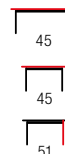

ARYA

material: szkło / stal nierdzewna
kolor: mleczny
material: glass / stainless steel
color: milky
материал: стекло / нержавеющей сталь
цвет: молочный