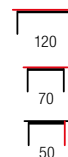

DIANA H MIX

materiał: szkło / MDF laminowany / MDF lakierowany
kolor: blat - biały, półka - mleczny, nogi - dąb sonoma
material: glass / laminated MDF / lacquered MDF
color: top - white, shelf - milky, legs - sonoma oak
материал: стекло / ламинированный МДФ / окрашенный МДФ
цвет: столешница - белый, полка - молочный, ножки - дуб сонома

DIANA H MDF

materiał: MDF laminowany / MDF lakierowany
kolor: blaty - dąb sonoma, nogi - biały
material: laminated MDF / lacquered MDF
color: tops - sonoma oak, legs - white
материал: ламинированный МДФ / окрашенный МДФ
цвет: столешницы - дуб сонома, ножки - белый

DIANA H MDF

materiał: MDF laminowany / MDF lakierowany
kolor: blaty - biały, nogi - dąb sonoma
material: laminated MDF / lacquered MDF
color: tops - white, legs - sonoma oak
материал: ламинированный МДФ / окрашенный МДФ
цвет: столешницы - белый, ножки - дуб сонома

DIANA MAX

materiał: szkło / MDF laminowany
kolor: dąb sonoma
material: glass / laminated MDF
color: sonoma oak
материал: стекло / ламинированный МДФ
цвет: дуб сонома

**NEW
COLOR**

DIANA MAX

materiał: szkło / MDF laminowany
kolor: dąb złoty
material: glass / laminated MDF
color: golden oak
материал: стекло / ламинированный МДФ
цвет: золотой дуб

**NEW
COLOR**

DIANA MAX

materiał: szkło / MDF laminowany
kolor: dąb san remo
material: glass / laminated MDF
color: san remo oak
материал: стекло / ламинированный МДФ
цвет: дуб сан ремо

DIANA MAX

materiał: szkło / MDF laminowany
kolor: orzech
material: glass / laminated MDF
color: walnut
материал: стекло / ламинированный МДФ
цвет: орех

DIANA MAX

materiał: szkło / MDF laminowany
kolor: wenge
material: glass / laminated MDF
color: wenge
материал: стекло / ламинированный МДФ
цвет: венге