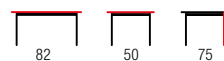

Zestaw LANCE stół + 2 krzesła / LANCE set table + 2 chairs

- | materiał: blat i siedziska - płyta MDF laminowana, stelaże - stal malowana proszkowo, kolor: blat - wenge
- | material: table top and seats of chairs - laminated MDF, frames - powder coated steel, color: top - wenge
- | материал: столешница и сиденья - ламинированный МДФ, каркас - окрашенная сталь, цвет: столешница - венге