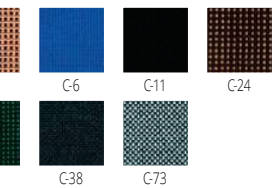

BRAVO

mechanizm podstawowy

materiał: tkanina
kolor: według wzornika 1

basic mechanism

material: cloth
colors: by color swatch 1

механизм пиастра,
материал: ткань
цвет: согласно карте цветов 1

1

PIRI

materiał: stal chromowana / eco skóra, kolory: czarny PU-01,
beżowy PU-02, ciemny brąz PU-03, czerwony PU-06

material: chrome steel / eco leather, colors: black PU-01,
beige PU-02, dark brown PU-03, red PU-06

материал: хромированная сталь / экокожа цвета: черный PU-01,
бежевый PU-02, темно-коричневый PU-03, красный PU-06