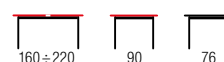

**NEW
COLOR**

SANDOR

- | **stół rozkładany**, materiał: MDF laminowany / stal nierdzewna, kolor: dąb sonoma lub dąb złoty
- | **extension table**, materiał: laminated MDF / stainless steel, color: sonoma oak, golden oak
- | **стол раскладной**, материал: ламинированный МДФ / нержавеющая сталь, цвет: дуб сонома или золотой дуб

RAFAELLO

- | **stół rozkładany**, materiał: MDF laminowany / stal nierdzewna, kolor: dąb sonoma
- | **extension table**, materiał: laminated MDF / stainless steel, color: sonoma oak
- | **стол раскладной**, материал: ламинированный МДФ / нержавеющая сталь, цвет: дуб сонома