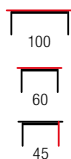

DIANA H

material: szkło / MDF lakierowany
kolor: czarny
material: glass / lacquered MDF
color: black
материал: стекло / окрашенный МДФ
цвет: черный