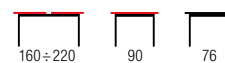

NEW

BLACKY + krzesła K265 / BLACKY + K265 chairs

| **stół rozkładany**, materiał: MDF laminowany / stal malowana proszkowo, kolor: blat - dąb złoty, nogi - czarny

| **extension table**, material: laminated MDF / powder coated steel, color: top - golden oak, legs - black

| **стол раскладной**, материал: ламинированная МДФ / окрашенная сталь, цвет: столешница - золотой дуб, ноги - черный