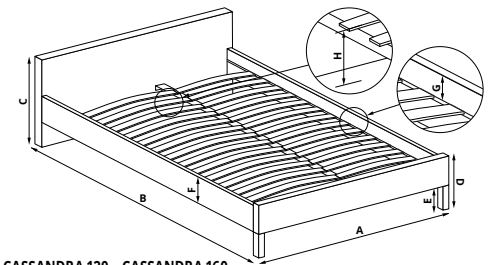

CASSANDRA 120	CASSANDRA 160
A 152 cm	A 192 cm
B 231 cm	B 231 cm
C 91 cm	C 91 cm
D 38 cm	D 38 cm
E 13 cm	E 13 cm
F 20 cm	F 20 cm
G 8 cm	G 8 cm
H 25 cm	H 25 cm

CASSANDRA 120 / CASSANDRA 160

| materiał: eco skóra, kolor: biało-czarny, * łóżko bez materaca, w opcji materac POLARIS
| material: eco leather, color: white / black, * bed without mattress, optional mattress POLARIS
| материал: экокожа, цвет: черно-белый, * кровать без матраса, опционально матрас POLARIS