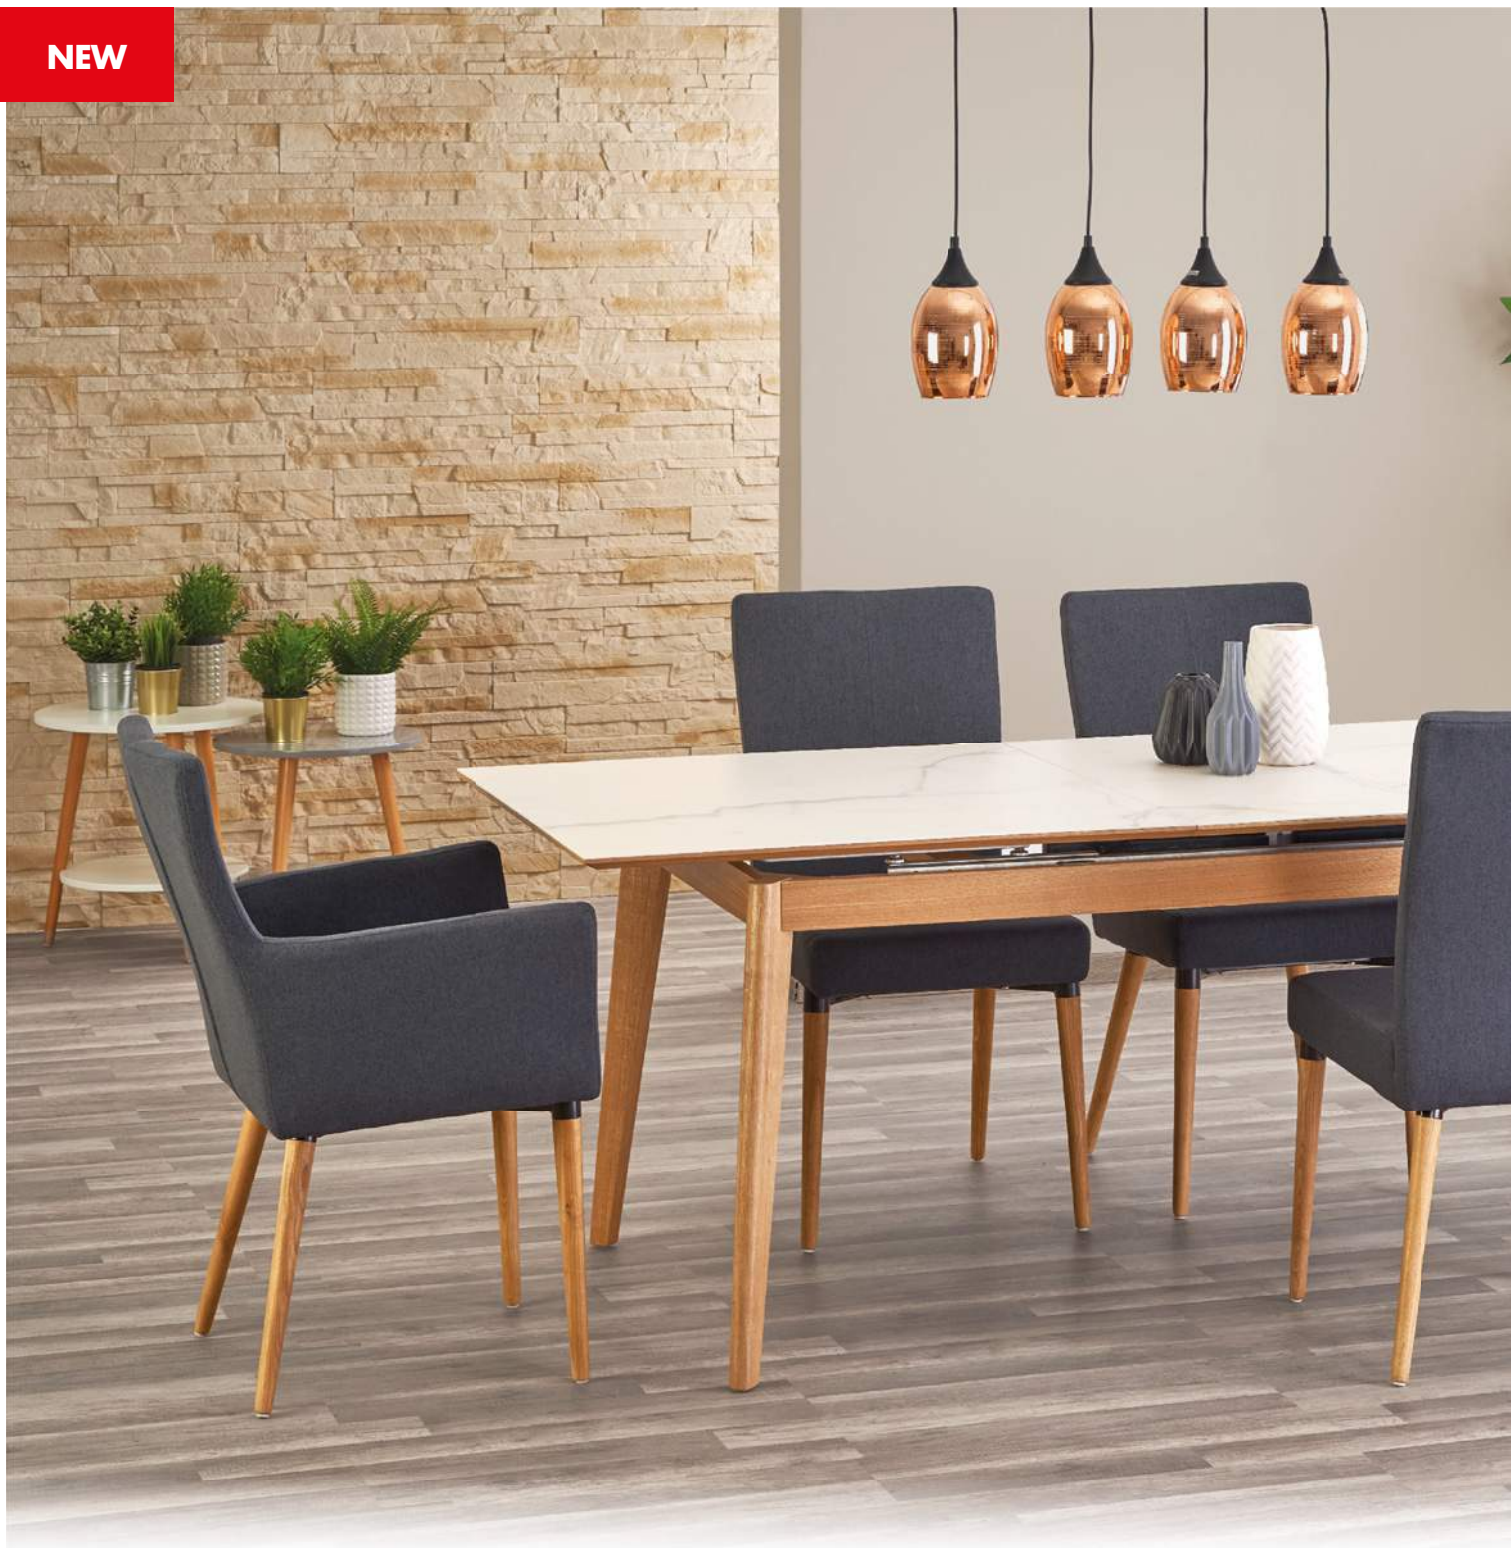

NEW

MONTREAL + krzesła K273 + krzesła K274 / MONTREAL + K273 chairs + K274 chairs

| **stół rozkładany**, materiał: blat ceramiczny / drewno lite, kolor: blat - bianco, nogi - jesion

| **extension table**, materiał: ceramic top / solid wood, color: top - bianco, legs - ash

| **стол раскладной**, материал: керамическая столешница / массив, цвет: столешница - бянка, ноги - пепельный