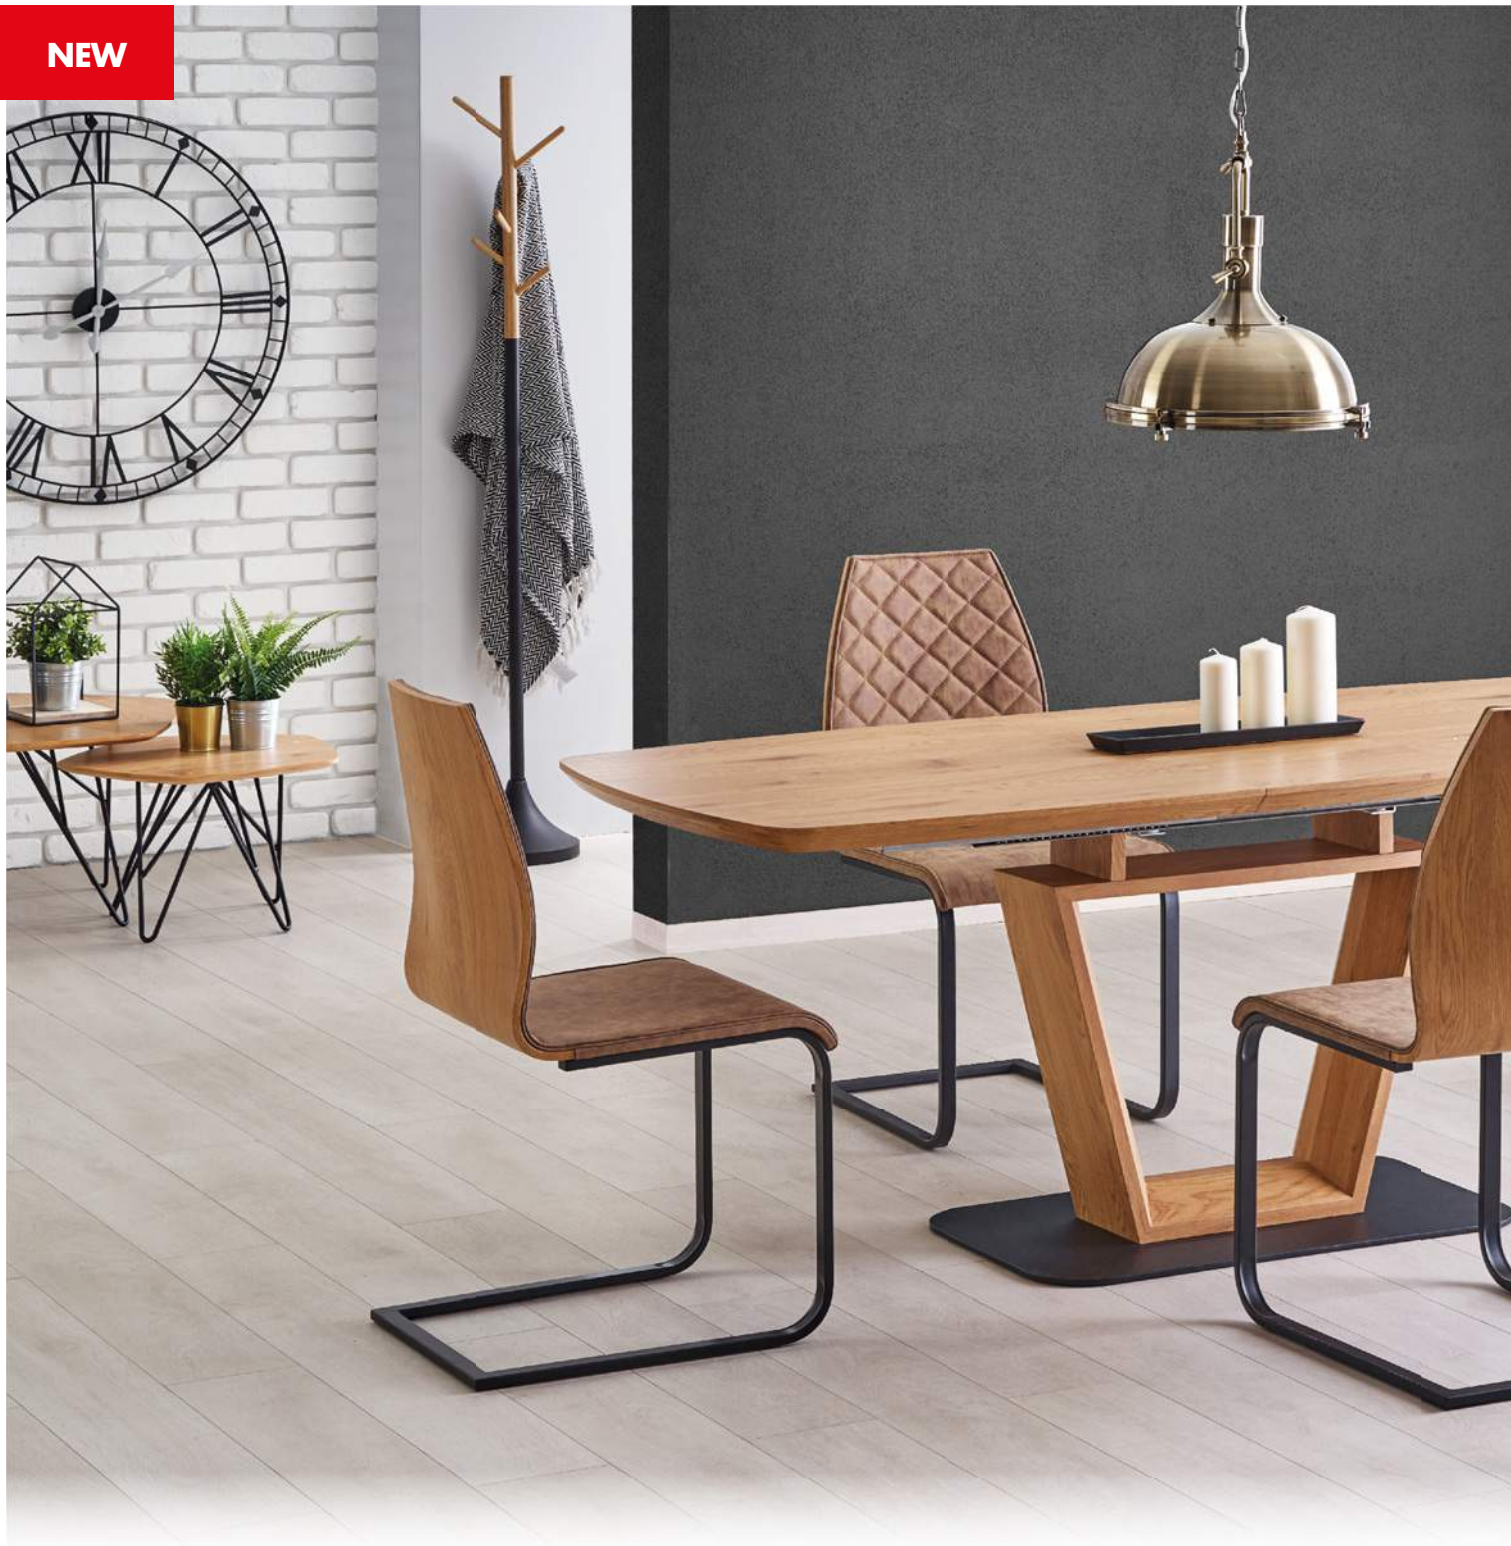

NEW

BLACKY + krzesła K265 / BLACKY + K265 chairs

| **stół rozkładany**, materiał: MDF laminowany / stal malowana proszkowo, kolor: blat - dąb złoty, nogi - czarny

| **extension table**, material: laminated MDF / powder coated steel, color: top - golden oak, legs - black

| **стол раскладной**, материал: ламинированная МДФ / окрашенная сталь, цвет: столешница - золотой дуб, ноги - черный