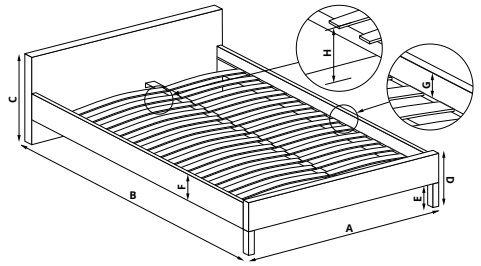

LINDA 90	LINDA 120
A 94 cm	A 124 cm
B 209 cm	B 209 cm
C 93 cm	C 93 cm
D 66 cm	D 66 cm
E 21 cm	E 21 cm
F 5 cm	F 5 cm
G 1 cm	G 1 cm
H 31 cm	H 31 cm

LINDA 90 / LINDA 120

- | materiał: stal malowana proszkowo, kolor: czarny, * łóżko bez materaca, w opcji materac POLARIS
- | material: powder coated steel, color: black, * bed without mattress, optional mattress POLARIS
- | материал: сталь окрашенная, цвет: черный, * кровать без матраса, опционально матрас POLARIS