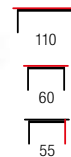

DIANA INTRO

material: szkło / MDF lakierowany
kolor: biały
material: glass / lacquered MDF
color: white
материал: стекло / окрашенный МДФ
цвет: белый