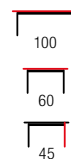

DIANA H KWADRAT

material: szkło / MDF laminowany
kolor: wenge
material: glass / laminated MDF
color: wenge
материал: стекло / ламинированный МДФ
цвет: венге