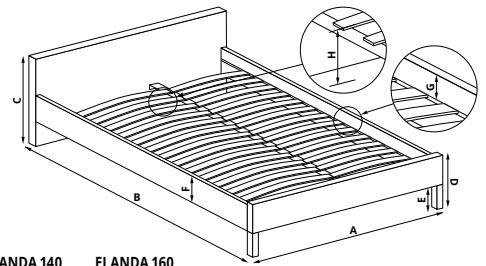

NEW

ELANDA 140	ELANDA 160
A 159 cm	A 179 cm
B 232 cm	B 232 cm
C 86 cm	C 86 cm
D 33 cm	D 33 cm
E 15 cm	E 15 cm
F 18 cm	F 18 cm
G 7 cm	G 7 cm
H 26 cm	H 26 cm

ELANDA 140 / ELANDA 160

| materiał: tkanina / drewno lite, kolory: tkanina - jasny niebieski, jasny popiel lub ciemny popiel, drewno - naturalny, * łóżko bez materaca, w opcji materac POLARIS

| material: cloth / solid wood, colors: cloth - light blue, light grey, dark grey, wood - natural, * bed without mattress, optional mattress POLARIS

| материал: ткань / массив, цвет: ткань - светло-синий, светло-серый или темно-серый, дерево - натуральный, * кровать без матраса, опционально матрас POLARIS

NEW