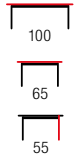

AUSTIN

- | materiał: szkło / stal chromowana
- | material: glass / chrome steel
- | материал: стекло / хромированная сталь

BERTA

- | materiał: szkło / stal chromowana
- | material: glass / chrome steel
- | материал: стекло / хромированная сталь

CARMEN

- | materiał: szkło / stal chromowana
- | material: glass / chrome steel
- | материал: стекло / хромированная сталь

EDNA

- | materiał: szkło / stal chromowana
- | material: glass / chrome steel
- | материал: стекло / хромированная сталь

ERIKA

- | materiał: szkło / stal chromowana
- | kolor: biały
- | material: glass / chrome steel
- | color: white
- | материал: стекло / хромированная сталь
- | цвет: белый

BRISA H

- | materiał: szkło / stal nierdzewna
- | material: glass / stainless steel
- | материал: стекло / нержавеющая сталь

ADA

- | materiał: szkło / stal chromowana / drewno
- | kolor: wenge
- | material: glass / chrome steel / wood
- | color: wenge
- | материал: стекло / хромированная сталь / массив гевеи
- | цвет: венге

TINA

- | materiał: stal malowana proszkowo
- | kolor: czarny
- | material: powder coated steel
- | color: black
- | материал: окрашенная сталь
- | цвет: черный