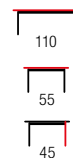

MIRANDA

material: szkło gięte gr. 10 mm / drewno lite - bukowe
kolor: buk
material: bent glass th. 10 mm / solid wood - beech
color: beech
материал: гнутое стекло 10 мм / массив бука
цвет: бук