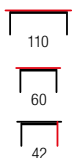

SILVIA

material: MDF laminowany / stal malowana proszkowo
kolor: dąb dziki - czarny
material: laminated MDF / powder coated steel
color: wild oak / black
материал: ламинированный МДФ / сталь с порошковым покрытием
цвет: дикий дуб / черный

EMILY

material: MDF laminowany / stal malowana proszkowo
kolor: dąb dziki - czarny
material: laminated MDF / powder coated steel
color: wild oak / black
материал: ламинированный МДФ / сталь с порошковым покрытием
цвет: дикий дуб / черный