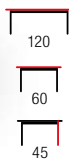

NEW

OREO

zestaw 2 ław, materiał: MDF laminowany / stal malowana proszkowo
kolor: dąb san remo - czarny
set of two, material: laminated MDF / powder coated steel
color: san remo oak / black
комплект из двух, материал: ламинированная МДФ / окрашенная сталь
цвет: дуб сан ремо / черный

NEW

BAVARIA

materiał: MDF laminowany / stal malowana proszkowo
kolor: dąb san remo - czarny
material: laminated MDF / powder coated steel
color: san remo oak / black
материал: ламинированная МДФ / окрашенная сталь
цвет: дуб сан ремо / черный

NEW

CAPRI

materiał: MDF laminowany / stal malowana proszkowo
kolor: dąb san remo - czarny
material: laminated MDF / powder coated steel
color: san remo oak / black
материал: ламинированная МДФ / окрашенная сталь
цвет: дуб сан ремо / черный

NEW

ABRILLA

materiał: szkło / MDF laminowany / stal malowana proszkowo
kolor: dąb san remo - czarny
material: glass / laminated MDF / powder coated steel
color: san remo oak / black
материал: стекло / ламинированная МДФ / окрашенная сталь
цвет: дуб сан ремо / черный

NEW

ODILIA

materiał: MDF laminowany / stal malowana proszkowo
kolor: dąb san remo - czarny
material: laminated MDF / powder coated steel
color: san remo oak / black
материал: ламинированная МДФ / окрашенная сталь
цвет: дуб сан ремо / черный

NEW

SCALA

materiał: MDF laminowany / stal malowana proszkowo
kolor: dąb san remo - czarny
material: laminated MDF / powder coated steel
color: san remo oak / black
материал: ламинированная МДФ / окрашенная сталь
цвет: дуб сан ремо / черный

NEW

ZERO