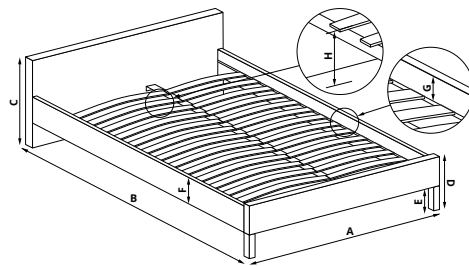

A 169 cm
B 214 cm
C 115 cm
D 39 cm
E 27 cm
F 11 cm
G 8 cm
H 31 cm

BRENDA 160

- | materiał: stal malowana proszkowo, kolor: biały, * łóżko bez materaca, w opcji materac POLARIS 160
- | material: powder coated steel, color: white, * bed without mattress, optional mattress POLARIS 160
- | материал: сталь окрашенная, цвет: белый, * кровать без матраса, опционально матрас POLARIS 160