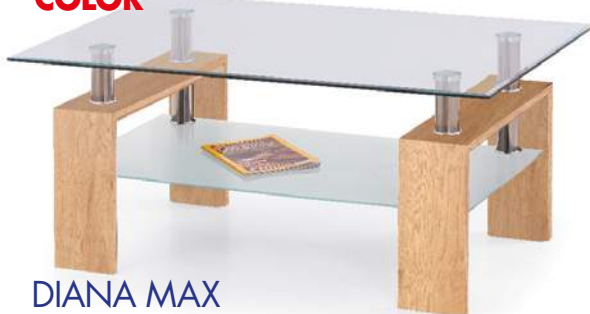

DIANA MAX

materiał: szkło / MDF laminowany
kolor: dąb złoty
material: glass / laminated MDF
color: golden oak
материал: стекло / ламинированный МДФ
цвет: золотой дуб

**NEW
COLOR**