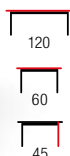

TEMPA

material: szkło / MDF laminowany
kolor: dąb złoty
material: glass / laminated MDF
color: golden oak
материал: стекло / ламинированная МДФ
цвет: золотой дуб

NEW