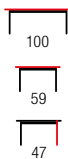

JAMAICA

material: drewno lite - kauczukowe
 kolor: white wash
 material: solid rubber wood
 color: white wash
 материал: массив гевеи
 цвет: выбеленный белый

RISTA

material: płyta meblowa laminowana / MDF laminowany / drewno lite
 kolor: dąb monument - buk
 material: laminated chipboard / laminated MDF / solid wood
 color: monument oak / beech
 материал: ДСП ламинированная / МДФ ламинированная / массив дерева
 цвет: дуб монументальный-бук