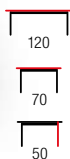

DIANA MAX

materiał: szkło / MDF laminowany
kolor: dąb san remo
material: glass / laminated MDF
color: san remo oak
материал: стекло / ламинированный МДФ
цвет: дуб сан ремо

DIANA MAX

materiał: szkło / MDF laminowany
kolor: orzech
material: glass / laminated MDF
color: walnut
материал: стекло / ламинированный МДФ
цвет: орех