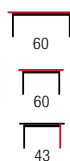

CLEOPATRA

material: szkło / stal nierdzewna
kolor: UK
material: glass / stainless steel
color: UK
материал: стекло / нержавеющая сталь
рисунок: флаг UK