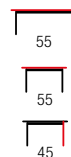

LUKA

material: MDF lakierowany / drewno lite
kolor: popiel
material: lacquered MDF / solid wood
color: grey
материал: окрашенный МДФ / массив
цвет: серый