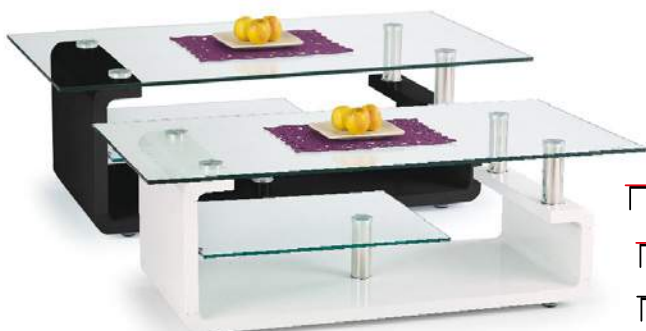

CYNTHIA

materiał: szkło / MDF lakierowany
kolory: biały lub czarny
material: glass / lacquered MDF
colors: white, black
материал: стекло / окрашенный МДФ
цвета: белый или черный