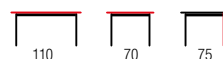

Zestaw MALCOLM stół + 4 krzesła / MALCOLM set table + 4 chairs

| materiał: blat - płyta komórkowa laminowana, siedziska krzeseł - płyta MDF laminowana, stelaże: stół i krzesła - stal malowana proszkowo, kolor: blat - dąb sonoma lub wenge

| material: table top - laminated cell board, seats of chairs - laminated MDF, frames: table and chairs - powder coated steel, color: top - sonoma oak, wenge

| материал: столешница: плита сотовая ламинированная МДФ, сиденья стульев - ламинированный МДФ, каркас: стол и стулья сталь окрашенная, цвет: столешница - дуб сонома / серый или венге