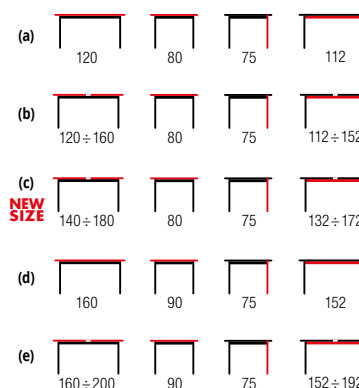

**NEW
SIZE**

RONALD + krzesła K104 / RONALD + K104 chairs

| materiał: MDF lakierowany, kolor: MDF - biały
 | material: lacquered MDF, color: MDF - white
 | материал: окрашенный МДФ, цвет: МДФ - белый

RONALD + krzesła K104 / RONALD + K104 chairs