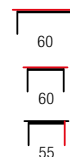

DIANA H KWADRAT

material: szkło / MDF lakierowany
kolor: czarny
material: glass / lacquered MDF
color: black
материал: стекло / окрашенный МДФ
цвет: черный

**NEW
COLOR**