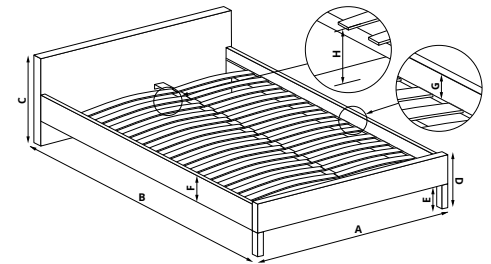

LIMA LOZ 90	LIMA LOZ 120	LIMA LOZ 160
A 95 cm	A 125 cm	A 165 cm
B 205 cm	B 205 cm	B 205 cm
C 70 cm	C 70 cm	C 70 cm
D 40 cm	D 40 cm	D 40 cm
E 0 cm	E 0 cm	E 0 cm
F 20 cm	F 20 cm	F 20 cm
G 8 cm	G 8 cm	G 8 cm
H 22 cm	H 22 cm	H 22 cm

LIMA LOZ-90/120/160

| materiał: płyta meblowa laminowana, obrzeża ABS, kolor: biały lub dąb sonoma, * łóżko bez stelaża i materaca, w opcji materac POLARIS
| material: laminated chipboard, ABS edges, color: white, sonoma oak, * bed without frame and mattress, optional mattress POLARIS
| материал: ДСП ламинированная, кромка АБС, цвет: белый или дуб сонома, * кровать без стеллажа и матраса, опционально матрас POLARIS