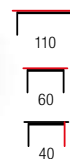

NEW

ALMERA

material: szkło gr. 10 mm / stal chromowana
 material: glass th. 10 mm / chrome steel
 материал: стекло толщ. 10 мм / хромированная сталь

NEW

ELIA

material: szkło gięte gr. 12 mm / MDF lakierowany
 kolor: biały
 material: bent glass th. 12 mm / lacquered MDF
 color: white
 материал: гнутое стекло 12 мм / лакированная МДФ
 цвет: белый