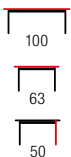

ASTRA

material: szkło / stal laminowana
kolor: dąb san remo
material: glass / laminated steel
color: san remo oak
материал: стекло / сталь ламинированная
цвет: дуб сан ремо

NEW COLOR