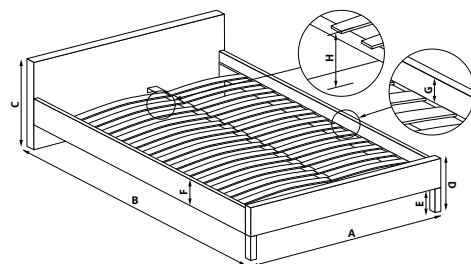

- **A** 173 cm
- **B** 220 cm
- **C** 109 cm
- **D** 39 cm
- **E** 5 cm
- **F** 30 cm
- **G** 6 cm
- **H** 29 cm

PERCY 160

- | łóżko z szufladami, materiał: tkanina / drewno lite, kolor: tkanina - popielaty, drewno - orzech, * łóżko bez materaca, w opcji materac POLARIS 160
- | bed with drawers, material: cloth / solid wood, color: cloth - grey, wood - walnut, * bed without mattress, optional mattress POLARIS 160
- | кровать с ящиками, материал: ткань / массив, цвет: ткань - серый, дерево - грецкий орех, * кровать без матраса, опционально матрас POLARIS 160