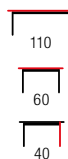

FUTURA

material: MDF lakierowany
kolor: biały
material: lacquered MDF
color: white
материал: окрашенный МДФ
цвет: белый