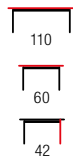

EMILY

material: MDF laminowany / stal malowana proszkowo
kolor: beton - czarny
material: laminated MDF / powder coated steel
color: concrete / black
материал: ламинированный МДФ / сталь с порошковым покрытием
цвет: бетон / черный