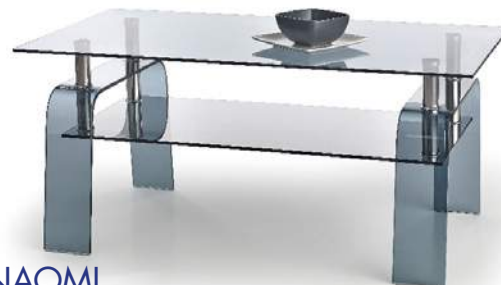

CHARAZIAK
DESIGN

NAOMI

material: szkło gięte
kolor: dymiony
material: bent glass
color: smoked
материал: гнутое стекло
цвет: дымчатый