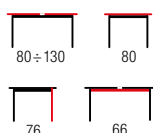

KENT + krzesła K70C / KENT + K70C chairs

- | stół rozkładany, materiał: szkło / stal malowana
- | kolor: blat - czarny
- | extension table, material: glass / painted steel
- | color: top - black
- | стол раскладной, материал: стекло / окрашенная сталь, цвет: столешница - черный

KENT + krzesła K137 / KENT + K137 chairs

- | stół rozkładany, materiał: szkło / stal chromowana
- | kolor: blat - mleczny, popiel, czerwony lub beżowy
- | extension table, material: glass / chrome steel
- | color: top - milky, grey, red, beige
- | стол раскладной, материал: стекло / хромированная сталь
- | цвет: столешница - молочный, серый, красный или бежевый