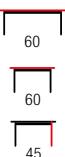

SUMMER 2

material: MDF lakierowany / drewno lite
kolor: biały mat
material: lacquered MDF / solid wood
color: white matt
материал: окрашенный МДФ / массив гевеи
цвет: белый матовый