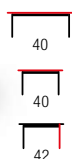

NONO

materiał: tworzywo z włókna szklanego - lakierowane
kolor: biały
material: fiberglass material - lacquered
color: white
материал: окрашенное стекловолокно
цвет: белый