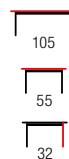

BORA-BORA

material: drewno lite - kauczukowe
kolor: white wash-naturalny lub white wash-zielony
material: solid rubber wood
color: white wash / natural, white wash / green
материал: массив гевеи
цвет: выбеленный белый, натуральный или выбеленный белый, зеленый

MADEIRA

material: drewno lite - kauczukowe
kolor: naturalny
material: solid rubber wood
color: natural
материал: массив гевеи
цвет: натуральный

EVELIN

material: szkło / MDF lakierowany / MDF laminowany
kolor: dąb sonoma
material: glass / lacquered MDF / laminated MDF
color: sonoma oak
материал: стекло / окрашенный МДФ / ламинированный МДФ
цвет: дуб сонома

JAMAICA

material: drewno lite - kauczukowe
kolor: white wash
material: solid rubber wood
color: white wash
материал: массив гевеи
цвет: выбеленный белый

RISTA

material: płyta meblowa laminowana / MDF laminowany / drewno lite
kolor: dąb monument - buk
material: laminated chipboard / laminated MDF / solid wood
color: monument oak / beech
материал: ДСП ламинированная / МДФ ламинированная / массив дерева
цвет: дуб монументальный-бук

MEZO LAW-1

material: płyta meblowa laminowana / stal malowana proszkowo
kolor: wielobarwny
material: laminated chipboard / powder coated steel
color: multicolored
материал: ДСП ламинированная / окрашенная сталь
цвет: разноцветный

PANDORA

material: szkło / stal malowana proszkowo
kolor: dart
material: glass / powder coated steel
color: dart
материал: стекло / сталь с порошковым покрытием
рисунок: дартс

PANDORA

material: szkło / stal malowana proszkowo
kolor: wielobarwny
material: glass / powder coated steel
color: multicolored
материал: стекло / сталь с порошковым покрытием
цвет: разноцветный