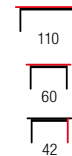

EMILY

material: MDF laminowany / stal malowana proszkowo
kolor: beton - czarny
material: laminated MDF / powder coated steel
color: concrete / black
материал: ламинированный МДФ / сталь с порошковым покрытием
цвет: бетон / черный

SILVIA

material: MDF laminowany / stal malowana proszkowo
kolor: dąb dziki - czarny
material: laminated MDF / powder coated steel
color: wild oak / black
материал: ламинированный МДФ / сталь с порошковым покрытием
цвет: дикий дуб / черный

EMILY

material: MDF laminowany / stal malowana proszkowo
kolor: dąb dziki - czarny
material: laminated MDF / powder coated steel
color: wild oak / black
материал: ламинированный МДФ / сталь с порошковым покрытием
цвет: дикий дуб / черный

TIFFANY

material: MDF laminowany / stal malowana proszkowo
kolor: beton - czarny
material: laminated MDF / powder coated steel
color: concrete / black
материал: ламинированный МДФ / сталь с порошковым покрытием
цвет: бетон / черный

NEW COLOR

EMILY

material: MDF laminowany / stal malowana proszkowo
kolor: dąb san remo - czarny
material: laminated MDF / powder coated steel
color: san remo oak / black
материал: ламинированный МДФ / сталь с порошковым покрытием
цвет: дуб сан ремо / черный

TIFFANY

material: MDF laminowany / stal malowana proszkowo
kolor: dąb dziki - czarny
material: laminated MDF / powder coated steel
color: wild oak / black
материал: ламинированный МДФ / сталь с порошковым покрытием
цвет: дикий дуб / черный

NEW COLOR

EMILY

material: MDF laminowany / stal malowana proszkowo
kolor: dąb złoty - czarny
material: laminated MDF / powder coated steel
color: golden oak / black
материал: ламинированный МДФ / сталь с порошковым покрытием
цвет: золотой дуб / черный

TIFFANY