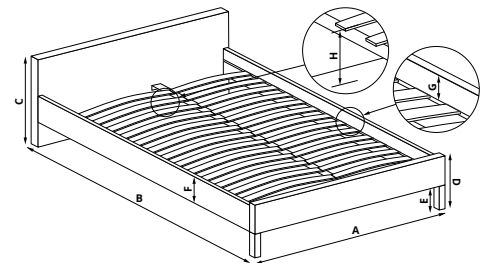

CASSANDRA-S 140	CASSANDRA-S 160
A 152 cm	A 172 cm
B 225 cm	B 225 cm
C 99 cm	C 99 cm
D 39 cm	D 39 cm
E 4 cm	E 4 cm
F 30 cm	F 30 cm
G 6 cm	G 6 cm
H 29 cm	H 29 cm

CASSANDRA-S 140 / CASSANDRA-S 160

| łóżko z szufladami, materiał: eco skóra, kolor: biało-czarny, * łóżko bez materaca, w opcji materac POLARIS
| bed with drawers, material: eco leather, color: white / black, * bed without mattress, optional mattress POLARIS
| кровать с шифлядами, материал: экокожа, цвет: черно-белый, * кровать без матраса, опционально матрас POLARIS