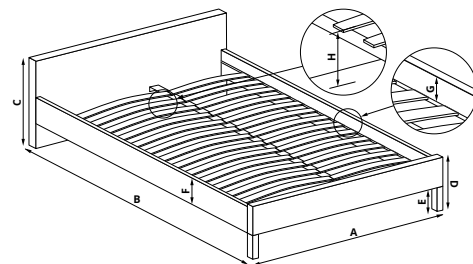

- A 186 cm
- B 215 cm
- C 108 cm
- D 31 cm
- E 13 cm
- F 20 cm
- G 9 cm
- H 25 cm

VIENA 160

| materiał: tkanina / drewno lite, kolor: tkanina - brązowy, drewno - buk, * łóżko bez materaca, w opcji materac POLARIS 160
| material: cloth / solid wood, color: cloth - brown, wood - beech, * bed without mattress, optional mattress POLARIS 160
| материал: ткань / дерево, цвет: ткань - коричневая, цвет дерева - бук, * кровать без матраса, опционально матрас POLARIS 160