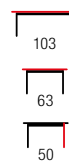

SALOME KWADRAT

material: szkło / stal chromowana
kolor: szkło - bezbarwne z czarnym obramowaniem
material: glass / chrome steel
color: transparent glass with black edge
материал: стекло / хромированная сталь
цвет: стекло - бесцветное с черной окантовкой