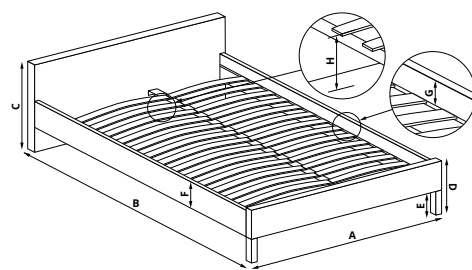

VERONICA 90	VERONICA 160	VERONICA 180
A 93 cm	A 162 cm	A 185 cm
B 204 cm	B 219 cm	B 219 cm
C 91 cm	C 101 cm	C 101 cm
D 61 cm	D 75 cm	D 75 cm
E 14 cm	E 15 cm	E 15 cm
F 5 cm	F 5 cm	F 5 cm
G 0 cm	G 0 cm	G 0 cm
H 31 cm	H 32 cm	H 32 cm

VERONICA 90 / VERONICA 160 / VERONICA 180

material: drewno lite / stal malowana, kolor: czereśnia antyczna / czarny, * łóżko bez materaca, w opcji materac POLARIS
material: solid wood / painted steel, color: ant. cherry / black, * bed without mattress, optional mattress POLARIS
материал: массив древесины / окрашенная сталь, цвет: античная черешня / черный, * кровать без матраса, опционально матрас POLARIS