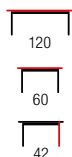

ROXANA

material: szkło gięte gr. 10 mm
kolor: transparentny
material: bent glass th. 10 mm
color: transparent
материал: гнутое стекло 10 мм
цвет: бесцветный