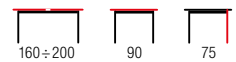

LORD + krzesła K184 / LORD + K184 chairs

- | **stół rozkładany**, materiał: MDF lakierowany / stal nierdzewna, kolor: blat - jasny popiel / ciemny popiel
- | **extension table**, materiał: lacquered MDF / stainless steel, color: top table - light grey / dark grey
- | **стол раскладной**, материал: окрашенный МДФ / нержавеющая сталь, цвет: столешницы - светло-серый / темно-серый