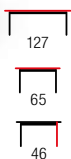

MICHELLE

materiał: MDF lakierowany
kolor: biało-popielaty
material: lacquered MDF
color: white / grey
материал: окрашенный MDF
цвет: бело-серый

CORTINA

materiał: szkło / tworzywo z włókna szklanego - lakierowane
kolory: biały lub czarny
material: glass / fiberglass material - lacquered
colors: white, black
материал: стекло / окрашенное стекловолокно
цвета: белый или черный