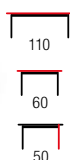

MONROE

material: szkło / stal malowana proszkowo
kolor: czarny
material: glass / powder coated steel
color: black
материал: стекло / окрашенная сталь
цвет: черный