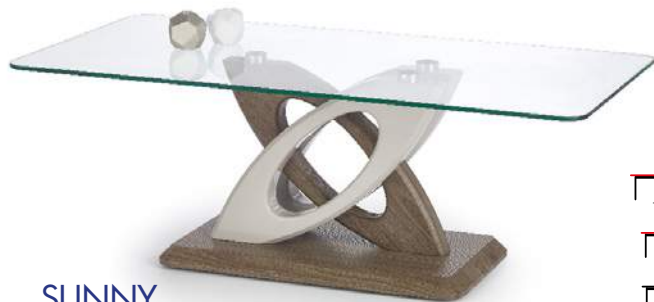

ALISON

material: MDF lakierowany / stal nierdzewna
 kolor: biały
 material: lacquered MDF / stainless steel
 color: white
 материал: окрашенный МДФ / нержавеющая сталь
 цвет: белый

MALTA

material: szkło / MDF lakierowany
 kolor: biały
 material: glass / lacquered MDF
 color: white
 материал: стекло / окрашенный МДФ
 цвет: белый