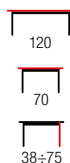

SPHINX

ławostół, materiał: szkło / stal malowana proszkowo
kolor: wielobarwny
lifting coffee table, material: glass / powder coated steel
color: multicolored
стол-трансформер, материал: стекло / окрашенная сталь
цвет: разноцветный