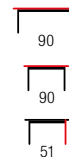

AISHA

material: szkło / MDF lakierowany
kolor: biały
material: glass / lacquered MDF
color: white
материал: стекло / окрашенный МДФ
цвет: белый

AISHA

material: szkło / MDF lakierowany
kolor: czarny
material: glass / lacquered MDF
color: black
материал: стекло / окрашенный МДФ
цвет: черный

APRIL

material: szkło / MDF lakierowany
kolor: biały
material: glass / lacquered MDF
color: white
материал: стекло / окрашенный МДФ
цвет: белый

EMU

material: szkło / stal chromowana / MDF lakierowany
kolor: biały
material: glass / chrome steel / lacquered MDF
color: white
материал: стекло / хромированная сталь / окрашенный МДФ
цвет: белый

ALISON

material: MDF lakierowany / stal nierdzewna
kolor: biały
material: lacquered MDF / stainless steel
color: white
материал: окрашенный МДФ / нержавеющая сталь
цвет: белый

MALTA

material: szkło / MDF lakierowany
kolor: biały
material: glass / lacquered MDF
color: white
материал: стекло / окрашенный МДФ
цвет: белый

SUNNY

material: szkło / MDF laminowany / MDF lakierowany
kolor: jasny popiel-ciemny dąb
material: glass / laminated MDF / lacquered MDF
color: light grey / dark oak
материал: стекло / ламинированный МДФ / окрашенный МДФ
цвет: светло-серый / темный дуб

GOBI

material: szkło / tworzywo z włókna szklanego - lakierowane
kolor: czarno-biały
material: glass / fiberglass material - lacquered
color: black / white
материал: стекло / стекловолокно - окрашенное
цвет: черно-белый