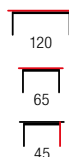

ESPERANZA

materiał: szkło / MDF lakierowany
kolor: biały
material: glass / lacquered MDF
color: white
материал: стекло / окрашенный МДФ
цвет: белый

CLAUDIA

materiał: szkło / MDF lakierowany
kolor: biały
material: glass / lacquered MDF
color: white
материал: стекло / окрашенный МДФ
цвет: белый

CYNTHIA

materiał: szkło / MDF lakierowany
kolory: biały lub czarny
material: glass / lacquered MDF
colors: white, black
материал: стекло / окрашенный МДФ
цвета: белый или черный

AUREA

materiał: MDF lakierowany / stal chromowana
kolor: biały
material: lacquered MDF / chrome steel
color: white
материал: окрашенный МДФ / хромированная сталь
цвет: белый

MONTANA

materiał: MDF lakierowany
kolor: biało-czarny
material: lacquered MDF
color: black / white
материал: окрашенный МДФ
цвет: черно-белый

SHANELL

materiał: szkło / MDF lakierowany
kolor: biało-czarny
material: glass / lacquered MDF
color: black / white
материал: стекло / окрашенный МДФ
цвет: черно-белый

SAVANA

materiał: szkło / MDF lakierowany
kolor: biało-czarny
material: glass / lacquered MDF
color: black / white
материал: стекло / окрашенный МДФ
цвет: черно-белый

DEBRA

materiał: szkło / MDF lakierowany
kolor: biało-czarny
material: glass / lacquered MDF
color: black / white
материал: стекло / окрашенный МДФ
цвет: черно-белый