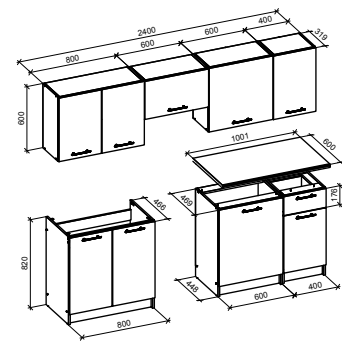

DARIA 240

długość zestawu: 240 cm, podnośniki gazowe,
blat grubości 28 mm
kolory: front - biały, korpus - sonoma,
blat - biały
length of the set: 240 cm, gas lifts,
worktop thick. 28 mm
color: front - white, body - sonoma oak
worktop - white
длина кухонного гарнитура: 240 см, газлифты,
столешница толщиной 28 мм,
цвета: фасад - белый, корпус - дуб сонома
столешница - белый