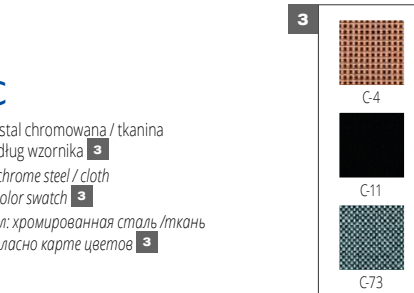

heavy duty

SONATA XXL

mechanizm MULTIBLOCK

materiał: aluminium, stal chromowana, tkanina, kolor: czarny

MULTIBLOCK function

material: aluminum, chrome steel, cloth, color: black

механизм мультиблок

материал: алюминий, хромированная сталь, ткань, цвет: черный