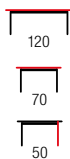

DIANA MAX

materiał: szkło / MDF laminowany
kolor: dąb sonoma
material: glass / laminated MDF
color: sonoma oak
материал: стекло / ламинированный МДФ
цвет: дуб сонома

**NEW
COLOR**