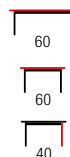

NIKITA 1 + NIKITA 2 + NIKITA 3

material: MDF lakierowany / stal malowana proszkowo
kolory: biały mat, popiel, beż
material: lacquered MDF / powder coated steel
colors: white matt, grey, beige
материал: окрашенный МДФ / сталь с порошковым покрытием
цвета: белый матовый, серый, бежевый