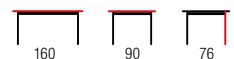

K225

MISTRAL + krzesła K224 / MISTRAL + K224 chairs

- | stół rozkładany, materiał: MDF lakierowany / stal nierdzewna, kolor: biały
- | extension table, material: lacquered MDF / stainless steel, color: white
- | стол раскладной, материал: окрашенный МДФ / нержавеющая сталь, цвет: белый

VILMER + krzesła K219 / VILMER + K219 chairs

- | materiał: szkło / MDF lakierowany / MDF laminowany / stal nierdzewna, kolor: blat - bezbarwny, nogi - biały / dąb sonoma
- | material: glass / lacquered MDF / laminated MDF / stainless steel, color: top - transparent, legs - white / sonoma oak
- | материал: стекло / окрашенный МДФ / ламинированный МДФ / нержавеющая сталь, цвет: столешница - бесцветный, ноги - белый / дуб сонома