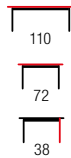

EDNA

- | materiał: szkło / stal chromowana
- | material: glass / chrome steel
- | материал: стекло / хромированная сталь

ERIKA

- | materiał: szkło / stal chromowana
- | kolor: biały
- | material: glass / chrome steel
- | color: white
- | материал: стекло / хромированная сталь
- | цвет: белый