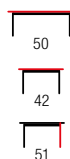

TINA

- | materiał: stal malowana proszkowo
- | kolor: czarny
- | material: powder coated steel
- | color: black
- | материал: окрашенная сталь
- | цвет: черный