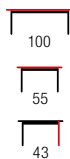

HALIA

material: szkło / stal nierdzewna
material: glass / stainless steel
материал: стекло / нержавеющая сталь