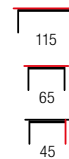

GOBI

material: szkło / tworzywo z włókna szklanego - lakierowane
kolor: czarno-biały
material: glass / fiberglass material - lacquered
color: black / white
материал: стекло / стекловолокно - окрашенное
цвет: черно-белый