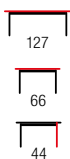

MALTA

material: szkło / MDF lakierowany
kolor: biały
material: glass / lacquered MDF
color: white
материал: стекло / окрашенный МДФ
цвет: белый

SUNNY

material: szkło / MDF laminowany / MDF lakierowany
kolor: jasny popiel-ciemny dąb
material: glass / laminated MDF / lacquered MDF
color: light grey / dark oak
материал: стекло / ламинированный МДФ / окрашенный МДФ
цвет: светло-серый / темный дуб