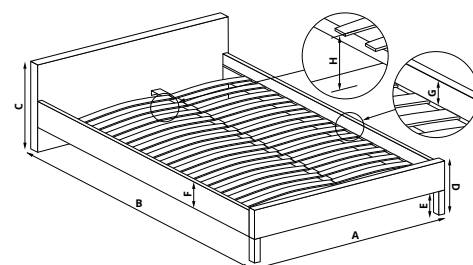

A 163 cm
biały	ciemny brąz	czarny	B 215 cm
white	dark brown	black	C 93 cm
белый	темно-коричневый	черный	D 39 cm
			E 15 cm
			F 20 cm
			G 12 cm
			H 23 cm

SAMARA 160

1. Łóżko SAMARA, materiał: eco skóra / drewno lite, kolory: biały, czarny lub ciemny brąz, * łóżko bez materaca, w opcji materac POLARIS 160
2. Szafka nocna PRIMA, wymiary: 48/41/54 cm, materiał: eco skóra / drewno lite, kolory: biały, czarny lub ciemny brąz
1. SAMARA bed, material: eco leather / solid wood, colors: white, black, dark brown, * bed without mattress, optional mattress POLARIS 160
2. PRIMA night stand, dimensions: 48/41/54 cm, material: eco leather / solid wood, colors: white, black, dark brown
1. Кровать SAMARA, материал: экокожа / дерево, цвета: белый, черный или темно-коричневый, * кровать без матраса, опционально матрас POLARIS 160
2. Тумба PRIMA, размеры: 48/41/54 см, материал: экокожа / дерево, цвета: белый, черный или темно-коричневый