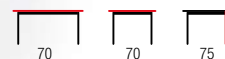

Zestaw KABIR kwadrat stół + 2 krzesła / KABIR square set table + 2 chairs

- | materiał: MDF laminowany / stal malowana proszkowo, kolor: blat - dąb san remo, nogi - czarny
- | material: laminated MDF / powder coated steel, color: top - san remo oak, legs - black
- | материал: ламинированная МДФ / окрашенная сталь, цвет: столешница - дуб сан ремо, ноги - черный