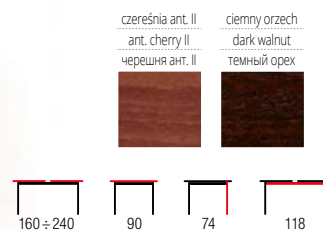

FRYDERYK 160/240 + krzesła CITRONE / FRYDERYK 160/240 + CITRONE chairs

- | **stół rozkładany** (prowadnica metalowa + rolka), materiał: blat - płyta MDF laminowana, nogi - drewno lite (bukowe), kolory: czereśnia ant. II lub ciemny orzech
- | **extension table** (metal fence + roller), materiał: top - laminated MDF board, legs - solid beech wood, colors: ant. cherry II, dark walnut
- | **стол раскладной** (металлическая направляющая + ролики), материал: столешница - плита МДФ ламинированная, ножки - массив бука, цвета: черешня ант. II или темный орех