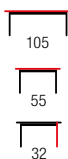

PANDORA

material: szkło / stal malowana proszkowo
kolor: wielobarwny
material: glass / powder coated steel
color: multicolored
материал: стекло / сталь с порошковым покрытием
цвет: разноцветный