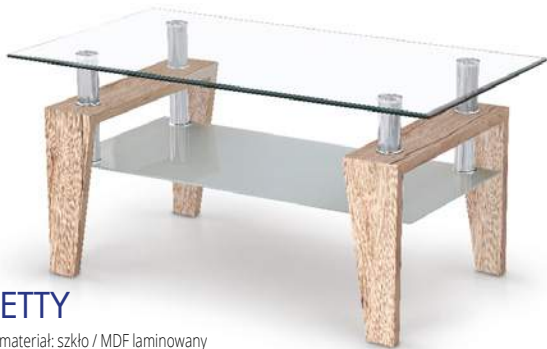

NEW

BETTY

materiał: szkło / MDF laminowany
kolor: dąb san remo
material: glass / laminated MDF
color: san remo oak
материал: стекло / ламинированная МДФ
цвет: дуб сан ремо