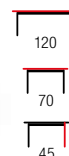

DEBRA

materiał: szkło / MDF lakierowany
kolor: biało-czarny
material: glass / lacquered MDF
color: black / white
материал: стекло / окрашенный МДФ
цвет: черно-белый