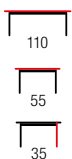

PETRA

material: szkło / stal malowana
 kolor: dąb miodowy
 material: glass / painted steel
 color: honey oak
 материал: стекло / окрашенная сталь
 цвет: дуб медовый

VANESSA

material: szkło gięte gr. 12 mm / MDF laminowany / stal chromowana
 kolor: dąb sonoma
 material: bent glass th. 12 mm / laminated MDF / chrome steel
 color: sonoma oak
 материал: гнутое стекло 12 мм / ламинированный МДФ / хромированная сталь
 цвет: дуб сонома