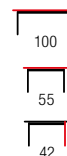

NEW

EZRA 2

material: MDF laminowany / stal malowana proszkowo
kolor: dąb san remo - czarny
material: laminated MDF / powder coated steel
color: san remo oak / black
материал: ламинированная МДФ / окрашенная сталь
цвет: дуб сан ремо / черный

NEW

ELECTRA

material: MDF laminowany / stal malowana proszkowo
kolor: dąb san remo - czarny
material: laminated MDF / powder coated steel
color: san remo oak / black
материал: ламинированная МДФ / окрашенная сталь
цвет: дуб сан ремо / черный

NEW

EZRA

material: MDF lakierowany / stal malowana proszkowo
kolor: biało - czarny
material: lacquered MDF / powder coated steel
color: white / black
материал: лакированная МДФ / окрашенная сталь
цвет: белый / черный

NEW

KENDRA

material: szkło z imitacją kamienia / stal malowana proszkowo
kolor: brązowo - czarny
material: glass with stone effect / powder coated steel
color: brown / black
материал: стекло с имитацией камня / окрашенная сталь
цвет: коричневый / черный

NEW

TRIPLE

zestaw 3 ław, material: szkło z imitacją kamienia / stal malowana proszkowo
kolor: popielato - brązowy
set of three, material: glass with stone effect / powder coated steel
color: grey / brown
комплект из трех, материал: стекло с имитацией камня / окрашенная сталь
цвет: серый / коричневый

NEW

TWINS

zestaw 2 ław, material: szkło z imitacją kamienia / stal malowana proszkowo
kolor: popielato - brązowy
set of two, material: glass with stone effect / powder coated steel
color: grey / brown
комплект из двух, материал: стекло с имитацией камня / окрашенная сталь
цвет: серый / коричневый

NEW

ATLANTA

material: MDF laminowany / stal malowana proszkowo
kolor: czarny
material: laminated MDF / powder coated steel
color: black
материал: ламинированная МДФ / окрашенная сталь
цвет: черный

NEW

OMEGA