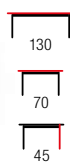

NINA

ława z pufami, materiał: szkło / MDF laminowany
kolor: wenge
coffee table with pouffes, material: glass / laminated MDF
color: wenge
журнальный стол с пуфами, материал: стекло / ламинированный МДФ
цвет: венге