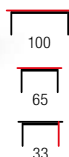

AUREA

materiał: MDF lakierowany / stal chromowana
kolor: biały
material: lacquered MDF / chrome steel
color: white
материал: окрашенный МДФ / хромированная сталь
цвет: белый

MONTANA

materiał: MDF lakierowany
kolor: biało-czarny
material: lacquered MDF
color: black / white
материал: окрашенный МДФ
цвет: черно-белый