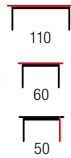

AUSTIN

- | materiał: szkło / stal chromowana
- | material: glass / chrome steel
- | материал: стекло / хромированная сталь