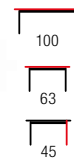

ASTRA 2

material: szkło / stal laminowana / MDF laminowany
kolor: dąb san remo
material: glass / laminated steel / laminated MDF
color: san remo oak
материал: стекло ламинированное / ламинированная сталь / ламинированный МДФ
цвет: дуб сан ремо

NEW COLOR