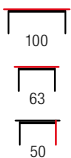

ASTRA

material: szkło / stal laminowana
kolor: dąb sonoma
material: glass / laminated steel
color: sonoma oak
материал: стекло / сталь ламинированная
цвет: дуб сонома

NEW COLOR