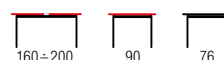

VESPER + krzesła K132 / VESPER + K132 chairs

- | materiał: szkło / MDF lakierowany, kolor: blat - czarny, nogi - biały
- | material: glass / lacquered MDF, color: top - black, legs - white
- | стекло / окрашенный МДФ, цвет: столешница - черный, ноги - белый

VISION + krzesła K239 / VISION + K239 chairs

- | stół rozkładany, materiał: MDF lakierowany / stal nierdzewna, kolor: biały
- | extension table, material: lacquered MDF / stainless steel, color: white
- | стол раскладной, материал: окрашенный МДФ / нержавеющая сталь, цвет: белый