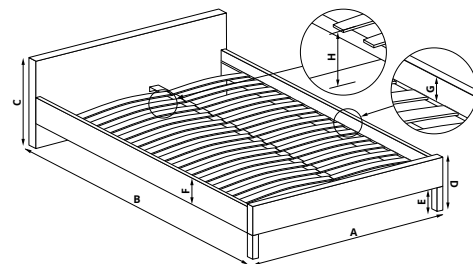

A 165 cm
B 215 cm
C 96 cm
D 36 cm
E 15 cm
F 20 cm
G 10 cm
H 26 cm

FLEXY 160

| materiał: drewno lite / tkanina, kolor: tkanina - popielaty, drewno - orzech, * łóżko bez materaca, w opcji materac POLARIS 160
| material: solid wood / cloth, color: cloth - grey, wood - walnut, * bed without mattress, optional mattress POLARIS 160
| материал: массив древесины / ткань, цвет: ткани - серый, древесины - орех, * кровать без матраса, опционально матрас POLARIS 160