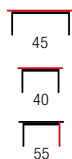

CHARAZIAK
DESIGN

NAOMI

material: szkło gięte
 kolor: popielato-czarny
 material: bent glass
 color: grey / black
 материал: гнутое стекло
 цвет: серо / черный

CHARAZIAK
DESIGN

NAOMI

material: szkło gięte
 kolor: czarny
 material: bent glass
 color: black
 материал: гнутое стекло
 цвет: черный