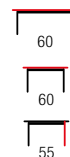

DIANA H KWADRAT

material: szkło / MDF lakierowan
kolor: biały
material: glass / lacquered MDF
color: white
материал: стекло / окрашенный МДФ
цвет: белый

**NEW
COLOR**

DIANA H KWADRAT

material: szkło / MDF laminowany
kolor: dąb san remo
material: glass / laminated MDF
color: san remo oak
материал: стекло / ламинированный МДФ
цвет: дуб сан ремо

DIANA H KWADRAT

material: szkło / MDF laminowany
kolor: dąb sonoma
material: glass / laminated MDF
color: sonoma oak
материал: стекло / ламинированный МДФ
цвет: дуб сонома

SIMPLE H KWADRAT

material: szkło / MDF lakierowany
kolor: biały
material: glass / lacquered MDF
color: white
материал: стекло / окрашенный МДФ
цвет: белый

DIANA H KWADRAT

material: szkło / MDF lakierowany
kolor: czarny
material: glass / lacquered MDF
color: black
материал: стекло / окрашенный МДФ
цвет: черный

**NEW
COLOR**

DIANA H KWADRAT

material: szkło / MDF laminowany
kolor: dąb złoty
material: glass / laminated MDF
color: golden oak
материал: стекло / ламинированная МДФ
цвет: золотой дуб

DIANA H KWADRAT

material: szkło / MDF laminowany
kolor: wenge
material: glass / laminated MDF
color: wenge
материал: стекло / ламинированный МДФ
цвет: венге

SIMPLE

material: szkło / MDF lakierowany
kolor: biały
material: glass / lacquered MDF
color: white
материал: стекло / окрашенный МДФ
цвет: белый