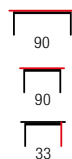

ESPERA

material: szkło gięte gr. 10 mm
kolor: transparentny
material: bent glass th. 10 mm
color: transparent
материал: гнутое стекло 10 мм
цвет: бесцветный