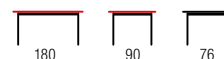

MARCELLO + krzesła K104 / MARCELLO + K104 chairs

- | stół rozkładany, materiał: MDF lakierowany / stal nierdzewna, kolor: biały
- | extension table, material: lacquered MDF / stainless steel, color: white
- | стол раскладной, материал: окрашенный МДФ / нержавеющая сталь, цвет: белый