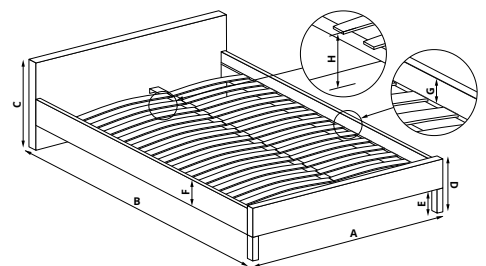

A 170 cm
B 213 cm
C 87 cm
D 28 cm
E 10 cm
F 18 cm
G 4 cm
H 24 cm

OXFORD 160

| materiał: tkanina / drewno lite, kolory: tkanina - ciemny popiel, drewno - czarny; tkanina - beżowy, drewno - naturalny, * łóżko bez materaca, w opcji materac POLARIS 160

| material: cloth / solid wood, colors: cloth - dark grey, wood - black, cloth - beige, wood - natural, * bed without mattress, optional mattress POLARIS 160

| материал: ткань / массив, цвет: ткань - темно-серый, дерево - черный или ткань - бежевый, дерево - натуральный, * кровать без матраса, опционально матрас POLARIS 160