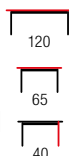

CLAUDIA

materiał: szkło / MDF lakierowany
kolor: biały
material: glass / lacquered MDF
color: white
материал: стекло / окрашенный МДФ
цвет: белый

CYNTHIA

materiał: szkło / MDF lakierowany
kolory: biały lub czarny
material: glass / lacquered MDF
colors: white, black
материал: стекло / окрашенный МДФ
цвета: белый или черный