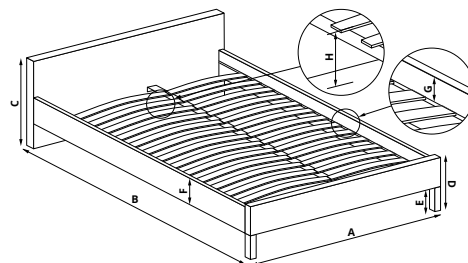

NEW

- A** 169 cm
- B** 218 cm
- C** 107 cm
- D** 34 cm
- E** 4 cm
- F** 30 cm
- G** 7 cm
- H** 27 cm

BETINA 160

- | łóżko z szufladami, materiał: tkanina / drewno lite, kolor: tkanina - popielaty, drewno - czarny, * łóżko bez materaca, w opcji materac POLARIS 160
- | bed with drawers, material: cloth / solid wood, color: cloth - grey, wood - black, * optional mattress POLARIS 160
- | кровать с ящиками, материал: ткань / массив, цвет: ткань - серый, дерево - черный, * кровать без матраса, опционально матрас POLARIS 160