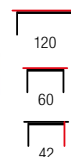

MELISA

material: szkło gięte gr. 12 mm
kolor: transparentny
material: bent glass th. 12 mm
color: transparent
материал: гнутое стекло 12 мм
цвет: бесцветный