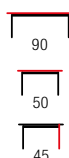

DIANA

material: szkło / stal malowana proszkowo
kolor: silver
material: glass / powder coated steel
color: silver
материал: стекло / окрашенная сталь
цвет: серебро