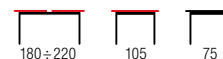

LORENZO

- | stół rozkładany, materiał: MDF lakierowany / stal nierdzewna, kolor: biały
- | extension table, material: lacquered MDF / stainless steel, color: white
- | стол раскладной, материал: окрашенный МДФ / нержавеющая сталь, цвет: белый

NEXUS + krzesła K193 / NEXUS + K193 chairs

- | materiał: szkło / MDF lakierowany / MDF laminowany / stal chromowana / stal nierdzewna, kolor: blat - ekstra biały, nogi - dąb sonoma
- | material: glass / lacquered MDF / laminated MDF / chrome steel / stainless steel, color: top - extra white, legs - sonoma oak
- | материал: стекло/окрашенный МДФ / ламинированный МДФ / хромированная сталь / нержавеющая сталь, цвет: столешница - экстра белый, ноги - дуб сонома