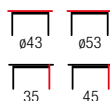

OREO

zestaw 2 ław, materiał: MDF laminowany / stal malowana proszkowo
kolor: dąb san remo - czarny
set of two, material: laminated MDF / powder coated steel
color: san remo oak / black
комплект из двух, материал: ламинированная МДФ / окрашенная сталь
цвет: дуб сан ремо / черный