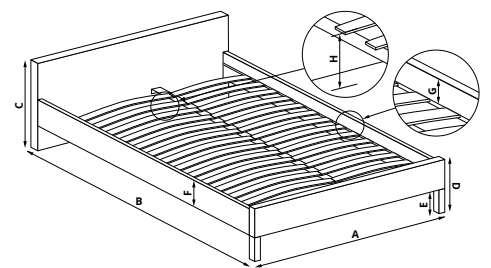

- **A** 171 cm
- **B** 218 cm
- **C** 111 cm
- **D** 39 cm
- **E** 5 cm
- **F** 30 cm
- **G** 7 cm
- **H** 29 cm

SABRINA 160

| łóżko z szufladami, materiał: tkanina / drewno lite, kolor: tkanina - popielaty, drewno - orzech, * łóżko bez materaca, w opcji materac POLARIS 160
| bed with drawers, material: cloth / solid wood, color: cloth - grey, wood - walnut, * bed without mattress, optional mattress POLARIS 160
| кровать с выдвигаемыми ящиками, материал: ткань / дерево, цвет: ткани - серый, дерева - орех, * кровать без матраса, опционально матрас POLARIS 160