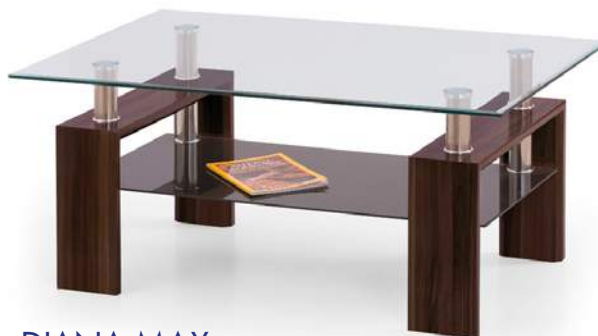

DIANA MAX

materiał: szkło / MDF laminowany
kolor: wenge
material: glass / laminated MDF
color: wenge
материал: стекло / ламинированный МДФ
цвет: венге