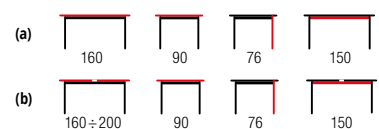

PIXEL + krzesła K199 / PIXEL + K199 chairs

- | materiał: MDF lakierowany / stal malowana proszkowo, kolor: blat - biały, nogi - czarny
- | material: lacquered MDF / powder coated steel, color: top table - white, legs - black
- | материал: окрашенный МДФ / сталь окрашенная, цвет: столешница - белый, ноги - черный

PASCAL + krzesła K206 / PASCAL + K206 chairs

- | materiał: MDF lakierowany / stal malowana proszkowo, kolor: blat - biały, nogi - czarny
- | material: lacquered MDF / powder coated steel, color: top table - white, legs - black
- | материал: окрашенный МДФ / сталь окрашенная, цвет: столешница - белый, ноги - черный