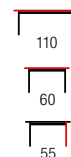

DIANA INTRO

material: szkło / MDF laminowany
kolor: wenge
material: glass / laminated MDF
color: wenge
материал: стекло / ламинированный МДФ
цвет: венге