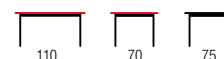

Zestaw FAUST stół + 4 krzesła / FAUST set table + 4 chairs

| materiał: stal malowana proszkowo / MDF laminowany, kolor: blat - dąb sonoma

| material: powder coated steel / laminated MDF, color: top - sonoma oak

| материал: сталь окрашенная / МФД ламинированный, цвет: столешница - дуб сонома