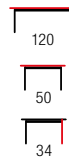

EVELIN

material: szkło / MDF lakierowany / MDF laminowany
kolor: dąb sonoma
material: glass / lacquered MDF / laminated MDF
color: sonoma oak
материал: стекло / окрашенный МДФ / ламинированный МДФ
цвет: дуб сонома