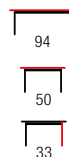

JAMAICA

material: drewno lite - kauczukowe
 kolor: white wash
 material: solid rubber wood
 color: white wash
 материал: массив гевеи
 цвет: выбеленный белый

RISTA

material: płyta meblowa laminowana / MDF laminowany / drewno lite
 kolor: dąb monument - buk
 material: laminated chipboard / laminated MDF / solid wood
 color: monument oak / beech
 материал: ДСП ламинированная / МДФ ламинированная / массив дерева
 цвет: дуб монументальный-бук