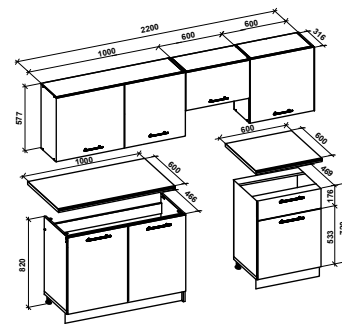

KATIA 220

długość zestawu: 220 cm,
podnośniki gazowe, blat grubości 28 mm,
regulacja szafek górnych i stopek szafek dolnych,
kolory: front - jasny beż / san marino oak, korpus - biały, blat - biały
length of the set: 220 cm,
gas lifts, worktop thick. 28 mm
adjustment of top and lower cabinets
colors: front - light beige / san marino oak, body - white, worktop - white
длина кухонного гарнитура : 220 см, газлифты,
столешница толщиной 28 мм, **регулируемые верхние
и нижние шкафы,** цвета: фасад - светло-бежевый / сан марино дуб,
корпус - белый, столешница - белый