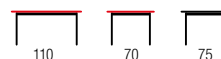

Zestaw RECORD prostokąt stół + 4 krzesła / RECORD rectangular set table + 4 chairs

- | materiał: MDF lakierowany / stal malowana, kolor: biały mat
- | material: lacquered MDF / painted steel, color: white matt
- | материал: окрашенный МДФ / сталь окрашенная, цвет: белый матовый / дуб медовый