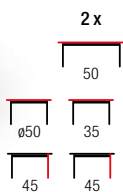

TRIPLE

zestaw 3 ław, material: szkło z imitacją kamienia / stal malowana proszkowo
kolor: popielato - brązowy
set of three, material: glass with stone effect / powder coated steel
color: grey / brown
комплект из трех, материал: стекло с имитацией камня / окрашенная сталь
цвет: серый / коричневый