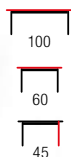

DIANA INTRO

materiał: szkło / MDF laminowany
 kolor: ciemny dąb sonoma
 material: glass / laminated MDF
 color: dark sonoma oak
 материал: стекло / ламинированный МДФ
 цвет: темный дуб сонома

DIANA INTRO