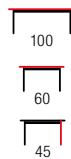

DIANA INTRO

materiał: szkło / MDF laminowany
kolor: ciemny dąb sonoma
material: glass / laminated MDF
color: dark sonoma oak
материал: стекло / ламинированный МДФ
цвет: темный дуб сонома