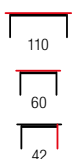

NEW COLOR

EMILY

material: MDF laminowany / stal malowana proszkowo
kolor: dąb złoty - czarny
material: laminated MDF / powder coated steel
color: golden oak / black
материал: ламинированный МДФ / сталь с порошковым покрытием
цвет: золотой дуб / черный