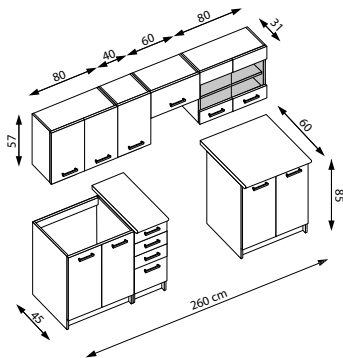

AMANDA 1 260

długość zestawu: 260 cm, podnośniki gazowe, blat grubości 28 mm
kolory: front - dąb SANTANA, korpus - wenge, blat - granit

length of the set: 260 cm, gas lifts, worktop thick. 28 mm
color: front - SANTANA oak, body - wenge, worktop - granite

длина кухонного гарнитура: 260 см, газлифты, столешница
толщиной 28 мм цвета: фасад - дуб САНТАНА,
корпус - венге, столешница - гранит