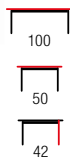

MARGOT

material: szkło / MDF laminowany / stal chromowana
kolor: dąb san remo
material: glass / laminated MDF / chrome steel
color: san remo oak
материал: стекло / ламинированный МДФ / хромированная сталь
цвет: дуб сан ремо

**NEW
COLOR**

MARGOT

material: szkło / MDF laminowany / stal chromowana
kolor: dąb złoty
material: glass / laminated MDF / chrome steel
color: golden oak
материал: стекло / ламинированный МДФ / хромированная сталь
цвет: золотой дуб