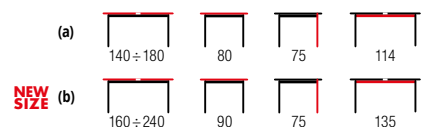

GLOSTER + krzesła BARKLEY / GLOSTER + BARKLEY chairs

- | materiał: blat - MDF lakierowany, nogi - drewno lite kauczukowe, kolor: biały
- | material: top - lacquered MDF, legs - solid rubber wood, color: white
- | материал: столешница - МДФ окрашенная, ноги - массив дерева гевеи, цвет: белый

NEW SIZE

MOZART + krzesła VERDI / MOZART + VERDI chairs

- | stół rozkładany, materiał: blat - płyta MDF laminowana + obrzeża ABS, nogi - drewno lite bukowe, kolor: biały
- | extension table, material: top - laminated MDF + ABS edges, legs - solid beech wood, color: white
- | стол раскладной, материал: столешница - МДФ ламинированная + кромка АБС, ноги - массив бука, цвет: белый