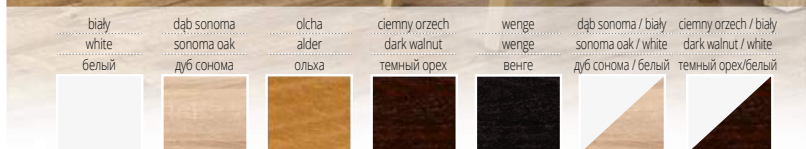

MAURZYCY + krzesła HUBERT 8 / MAURZYCY + HUBERT 8 chairs

**MAURZYCY + krzesła JULIUSZ
MAURZYCY + JULIUSZ chairs**

stół rozkładany, materiał: blat - płyta meblowa laminowana, na obrzeżach ABS, nogi - MDF laminowany, kolory: biały, dąb sonoma, olcha, ciemny orzech, wenge, dąb sonoma / biały lub ciemny orzech / biały

extension table, materiał: top - laminated chipboard, legs - laminated MDF, ABS plastic on edges
colors: white, sonoma oak, alder, dark walnut, wenge, sonoma oak / white, dark walnut / white

стол раскладной, материал: столешница - ламинированное ДСП, кромка ПВХ, ножки - МДФ ламинированный, цвета: белый, дуб сонома, ольха, темный орех, венге, дуб сонома/белый или темный орех/белый

KSAWERY + krzesła PAWEŁ / KSAWERY + PAWEŁ chairs

materiał: blat - płyta meblowa laminowana, na obrzeżach ABS, nogi - MDF laminowany, kolor: blat - dąb sonoma, nogi - biały

materiał: top - laminated chipboard, ABS plastic on edges, legs - laminated MDF, color: top - sonoma oak, legs - white

материал: столешница - ламинированное ДСП, кромка ПВХ, ножки - МДФ ламинированный, цвет: столешница - дуб сонома, ноги - белый