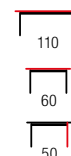

CHARAZIAK
DESIGN

NAOMI

material: szkło gięte
 kolor: popielato-czarny
 material: bent glass
 color: grey / black
 материал: гнутое стекло
 цвет: серо / черный

CHARAZIAK
DESIGN

NAOMI

material: szkło gięte
 kolor: czarny
 material: bent glass
 color: black
 материал: гнутое стекло
 цвет: черный