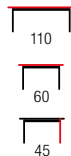

DELLA

material: tworzywo z włókna szklanego - lakierowane
kolor: biało - grafitowy
material: fiberglass material - lacquered
color: white / graphite
материал: лакированное стекловолокно
цвет: белый / графит

NEW