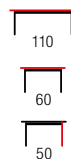

CHARAZIAK
DESIGN

NAOMI

material: szkło gięte
kolor: dymiony
material: bent glass
color: smoked
материал: гнутое стекло
цвет: дымчатый