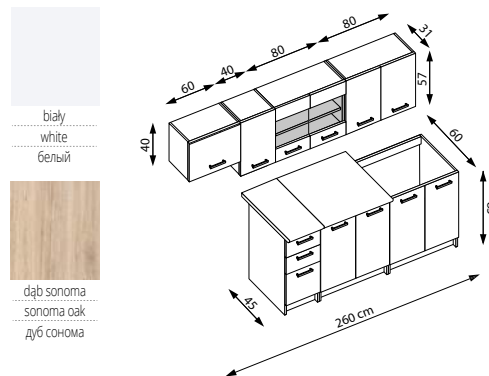

PERŁA 260

długość zestawu: 260 cm, podnośniki gazowe,
szuflady z prowadnicami typu metabox blat grubości 28 mm
kolory: front - dąb sonoma, korpus - biały, blat - piaskowy
length of the set: 260 cm, gas lifts,
drawers with metabox slides, worktop thick. 28 mm
color: front - sonoma oak, body - white, worktop - sandy
длина кухонного гарнитура: 260 см, газлифты, шуфляды
с направляющими типа metabox, столешница толщиной 28 мм,
цвета: фасад - дуб сонома, корпус - белый, столешница - песчаный