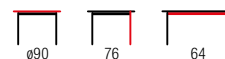

NEW

YUKON + krzesła K286 / YUKON + K286 chairs

- | materiał: szkło / stal malowana, kolor: blat - bezbarwny, nogi - buk
- | material: glass / painted steel, color: top - transparent, legs - beech
- | материал: стекло / окрашенная сталь, цвет: столешница - бесцветный, ноги - бук