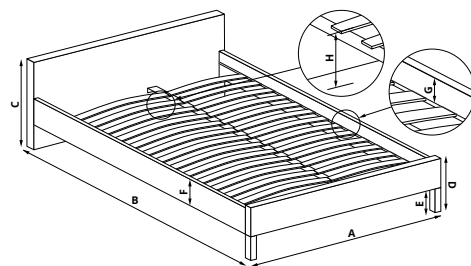

NEW

- A** 165 cm
- B** 217 cm
- C** 111 cm
- D** 39 cm
- E** 5 cm
- F** 30 cm
- G** 6 cm
- H** 29 cm

KAYLEON 160

- | łóżko z szufladami, materiał: tkanina / drewno lite, kolor: tkanina - beżowy, drewno - orzech, * łóżko bez materaca, w opcji materac POLARIS 160
- | bed with drawers, material: cloth / solid wood, color: cloth - beige, wood - walnut, * bed without mattress, optional mattress POLARIS 160
- | кровать с ящиками, материал: ткань / массив, цвет: ткань - бежевый, дерево - грецкий орех, * кровать без матраса, опционально матрас POLARIS 160