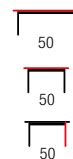

FIDIA

material: szkło gięte gr. 10 mm
kolor: transparentny
material: bent glass th. 10 mm
color: transparent
материал: гнутое стекло 10 мм
цвет: бесцветный