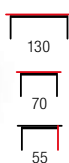

STELLA

ława z pufami, materiał: szkło / MDF laminowany
kolor: wenge
coffee table with pouffes, material: glass / laminated MDF
color: wenge
журнальный стол с пуфами, материал: стекло / ламинированный МДФ
цвет: венге

NINA 3 H

ława z pufami
materiał: szkło / stal chromowana / PVC, kolor: biały
coffee table with pouffes
materiał: glass / chrome steel / PVC, color: white
журнальный стол с пуфами
материал: стекло / хромированная сталь / экокожа
цвет: белый