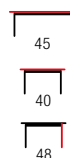

ARYA

material: szkło / stal nierdzewna
kolor: czarny
material: glass / stainless steel
color: black
материал: стекло / нержавеющей сталь
цвет: черный