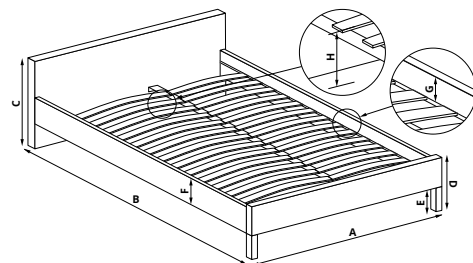

A 131 cm
B 208 cm
C 90 cm
D 70 cm
E 21 cm
F 5 cm
G 1 cm
H 31 cm

RAMONA 120

- | materiał: stal malowana proszkowo, kolor: czarny, * łóżko bez materaca, w opcji materac POLARIS 120
- | material: powder coated steel, color: black, * bed without mattress, optional mattress POLARIS 120
- | материал: сталь окрашенная, цвет: черный, * кровать без матраса, опционально матрас POLARIS 120