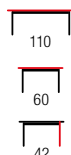

ZORBA

material: szkło / MDF laminowany
 kolor: dąb sonoma
 material: glass / laminated MDF
 color: sonoma oak
 материал: стекло / ламинированный МДФ
 цвет: дуб сонома

LUCIA

material: szkło / MDF laminowany / stal malowana proszkowo
 kolor: dąb sonoma-biały
 material: glass / laminated MDF / powder coated steel
 color: sonoma oak / white
 материал: стекло / ламинированный МДФ / сталь с порошковым покрытием
 цвет: дуб сонома / белый