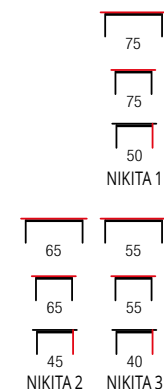

RIVA

material: szkło / stal chromowana
kolor: beżowy-popiel
material: glass / chrome steel
color: beige / grey
материал: стекло / сталь хромированная
цвет: бежевый / серый