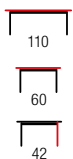

NEW COLOR

EMILY

material: MDF laminowany / stal malowana proszkowo
kolor: dąb san remo - czarny
material: laminated MDF / powder coated steel
color: san remo oak / black
материал: ламинированный МДФ / сталь с порошковым покрытием
цвет: дуб сан ремо / черный