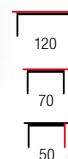

DIANA MAX

materiał: szkło / MDF laminowany
kolor: wenge
material: glass / laminated MDF
color: wenge
материал: стекло / ламинированный МДФ
цвет: венге