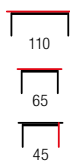

YOLANDA

material: szkło / stal nierdzewna
kolor: czarny
material: glass / stainless steel
color: black
материал: стекло / нержавеющая сталь
цвет: черный