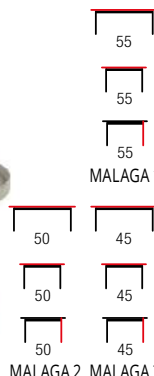

MALAGA 1 + MALAGA 2 + MALAGA 3

material: MDF lakierowany / drewno lite
kolory: biały mat, popiel, beż
material: lacquered MDF / solid wood
colors: white matt, grey, beige
материал: окрашенный МДФ / массив
цвета: белый матовый, серый, бежевый