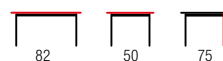

Zestaw LANCE stół + 2 krzesła / LANCE set table + 2 chairs

| materiał: blat i siedziska - płyta MDF laminowana, stelaże - stal malowana proszkowo, kolor: blat - olcha

| material: table top and seats of chairs - laminated MDF, frames - powder coated steel, color: top - alder

| материал: столешница и сиденья - ламинированный МДФ, каркас - окрашенная сталь, цвет: столешница - ольха