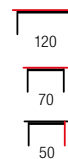

DIANA MAX

materiał: szkło / MDF laminowany
kolor: dąb złoty
material: glass / laminated MDF
color: golden oak
материал: стекло / ламинированный МДФ
цвет: золотой дуб

**NEW
COLOR**