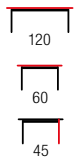

AUSTIN

- | materiał: szkło / stal chromowana
- | material: glass / chrome steel
- | материал: стекло / хромированная сталь

BERTA

- | materiał: szkło / stal chromowana
- | material: glass / chrome steel
- | материал: стекло / хромированная сталь

CARMEN

- | materiał: szkło / stal chromowana
- | material: glass / chrome steel
- | материал: стекло / хромированная сталь

EDNA

- | materiał: szkło / stal chromowana
- | material: glass / chrome steel
- | материал: стекло / хромированная сталь

ERIKA

- | materiał: szkło / stal chromowana
- | kolor: biały
- | material: glass / chrome steel
- | color: white
- | материал: стекло / хромированная сталь
- | цвет: белый

BRISA H

- | materiał: szkło / stal nierdzewna
- | material: glass / stainless steel
- | материал: стекло / нержавеющая сталь

ADA

- | materiał: szkło / stal chromowana / drewno
- | kolor: wenge
- | material: glass / chrome steel / wood
- | color: wenge
- | материал: стекло / хромированная сталь / массив гевеи
- | цвет: венге

TINA

- | materiał: stal malowana proszkowo
- | kolor: czarny
- | material: powder coated steel
- | color: black
- | материал: окрашенная сталь
- | цвет: черный