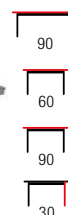

BELLA

material: szkło / tworzywo z włókna szklanego - lakierowane
kolor: biały
material: glass / fiberglass material - lacquered
color: white
материал: стекло / окрашенное стекловолокно
цвет: белый

AMBER

material: MDF lakierowany / szkło
kolor: biały
material: lacquered MDF / glass
color: white
материал: окрашенный МДФ / стекло
цвет: белый

FUTURA

material: MDF lakierowany
kolor: biały
material: lacquered MDF
color: white
материал: окрашенный МДФ
цвет: белый

INGRID

material: MDF lakierowany
kolor: biały
material: lacquered MDF
color: white
материал: окрашенный МДФ
цвет: белый

AUREA 2

material: stal chromowana / MDF lakierowany / MDF laminowany
kolor: biały-beton
material: chrome steel / lacquered MDF / laminated MDF
color: white / concrete
материал: хромированная сталь / окрашенный МДФ / ламинированный МДФ
цвет: белый / бетон

IMPALA

material: MDF lakierowany / MDF laminowany
kolor: biały-beton
material: lacquered MDF / laminated MDF
color: white / concrete
материал: окрашенный МДФ / ламинированный МДФ
цвет: белый / бетон

SEDIA

material: MDF lakierowany / MDF laminowany
kolor: biały-beton
material: lacquered MDF / laminated MDF
color: white / concrete
материал: окрашенный МДФ / ламинированный МДФ
цвет: белый / бетон

ITAKA

material: MDF laminowany / MDF lakierowany / stal chromowana
kolor: biały-beton
material: laminated MDF / lacquered MDF / chrome steel
color: white / concrete
материал: ламинированный МДФ / окрашенный МДФ / хромированная сталь
цвет: белый / бетон