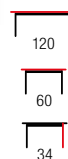

SEDIA

material: MDF lakierowany / MDF laminowany
 kolor: biały-beton
 material: lacquered MDF / laminated MDF
 color: white / concrete
 материал: окрашенный МДФ / ламинированный МДФ
 цвет: белый / бетон