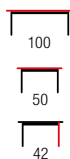

MARGOT

material: szkło / MDF laminowany / stal chromowana
kolor: beton
material: glass / laminated MDF / chrome steel
color: concrete
материал: стекло / ламинированный МДФ / хромированная сталь
цвет: бетон

**NEW
COLOR**

MARGOT

material: szkło / MDF laminowany / stal chromowana
kolor: dąb san remo
material: glass / laminated MDF / chrome steel
color: san remo oak
материал: стекло / ламинированный МДФ / хромированная сталь
цвет: дуб сан ремо

**NEW
COLOR**

MARGOT

material: szkło / MDF laminowany / stal chromowana
kolor: dąb złoty
material: glass / laminated MDF / chrome steel
color: golden oak
материал: стекло / ламинированный МДФ / хромированная сталь
цвет: золотой дуб

DIANA

material: szkło / stal malowana proszkowo
kolor: silver
material: glass / powder coated steel
color: silver
материал: стекло / окрашенная сталь
цвет: серебро

MEDEA

material: szkło / MDF laminowany / stal nierdzewna
kolor: dąb sonoma / ekstra biały
material: glass / laminated MDF / stainless steel
color: sonoma oak / extra white
материал: стекло / ламинированный МДФ / нержавеющая сталь
цвет: дуб сонома / экстра белый

KAREN

material: szkło / MDF laminowany
kolor: dąb sonoma
material: glass / laminated MDF
color: sonoma oak
материал: стекло / ламинированный МДФ
цвет: дуб сонома

MARTINA

material: szkło / MDF laminowany
kolor: wenge
material: glass / laminated MDF
color: wenge
материал: стекло / ламинированный МДФ
цвет: венге

KAREN

material: szkło / MDF laminowany
kolor: wenge
material: glass / laminated MDF
color: wenge
материал: стекло / ламинированный МДФ
цвет: венге