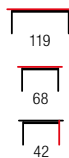

MEDEA

material: szkło / MDF laminowany / stal nierdzewna
kolor: dąb sonoma / ekstra biały
material: glass / laminated MDF / stainless steel
color: sonoma oak / extra white
материал: стекло / ламинированный МДФ / нержавеющая сталь
цвет: дуб сонома / экстра белый