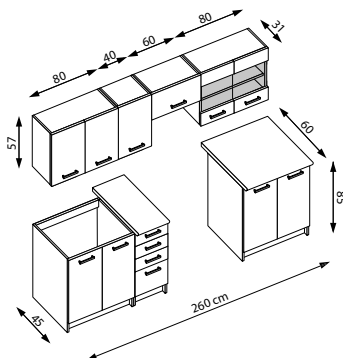

AMANDA 2 260

długość zestawu: 260 cm, podnośniki gazowe, blat grubości 28 mm
kolory: front - dąb SANTANA / priede arden, korpus - wenge, blat - granit

длина кухонного гарнитура: 260 см, газлифты, столешница
толщиной 28 мм, цвета: фасад - дуб САНТАНА / priede arden,
корпус - венге, столешница - гранит