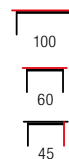

CATANIA

material: szkło / stal nierdzewna
material: glass / stainless steel
материал: стекло / нержавеющая сталь

HALIA

material: szkło / stal nierdzewna
material: glass / stainless steel
материал: стекло / нержавеющая сталь

TELMA

material: szkło / stal nierdzewna
kolor: czarny
material: glass / stainless steel
color: black
материал: стекло / нержавеющая сталь
цвет полки: черный

MONROE

material: szkło / stal malowana proszkowo
kolor: czarny
material: glass / powder coated steel
color: black
материал: стекло / окрашенная сталь
цвет: черный

ARCADIA

material: szkło / stal nierdzewna
kolor: czarny
material: glass / stainless steel
color: black
материал: стекло / нержавеющая сталь
цвет: черный

YOLANDA

material: szkło / stal nierdzewna
kolor: czarny
material: glass / stainless steel
color: black
материал: стекло / нержавеющая сталь
цвет: черный

SALOME KWADRAT

material: szkło / stal chromowana
kolor: szkło - bezbarwne z czarnym obramowaniem
material: glass / chrome steel
color: transparent glass with black edge
материал: стекло / хромированная сталь
цвет: стекло - бесцветное с черной окантовкой

CLEOPATRA

material: szkło / stal nierdzewna
kolor: UK
material: glass / stainless steel
color: UK
материал: стекло / нержавеющая сталь
рисунок: флаг UK