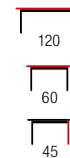

CASSALA

materiał: drewno lite lakierowane z widoczną strukturą drewna
kolor: biały
material: lacquered solid wood with visible wood structure
color: white
материал: массив дерева окрашенный с видимой структурой древесины
цвет: белый

NEW

NADA

materiał: MDF lakierowany
kolor: biały
material: lacquered MDF
color: white
материал: лакированная МДФ
цвет: белый

KIANA

materiał: MDF lakierowany / MDF laminowany
kolor: biały / dąb sonoma
material: lacquered MDF / laminated MDF
color: white / sonoma oak
материал: окрашенный МДФ / ламинированный МДФ
цвет: белый / дуб сонома

NEW

ROWENA

materiał: MDF laminowany
kolor: dąb san remo
material: laminated MDF
color: san remo oak
материал: ламинированная МДФ
цвет: дуб сан ремо

NEW

OTTO

ławostół rozkładany, materiał: MDF laminowany
kolory: biały, dąb sonoma, dąb lancetot lub ciemny orzech
lifting coffee table, material: laminated MDF
colors: white, sonoma oak, lancetot oak, dark walnut
стол-трансформер, материал: ламинированная МДФ
цвета: белый, дуб сонома, дуб ланцелот или темный орех

- biały
  white
  белый
- dąb sonoma
  sonoma oak
  дуб сонома
- dąb lancetot
  lancetot oak
  дуб ланцелот
- ciemny orzech
  dark walnut
  темный орех

NEW

SERAFIN

ławostół rozkładany, materiał: MDF laminowany
kolory: biały, dąb sonoma lub ciemny orzech
lifting coffee table, material: laminated MDF
colors: white, sonoma oak, dark walnut
стол-трансформер, материал: ламинированная МДФ
цвета: белый, дуб сонома темный или орех

- biały
  white
  белый
- dąb sonoma
  sonoma oak
  дуб сонома
- ciemny orzech
  dark walnut
  темный орех

TYMON