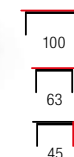

ASTRA 2

material: szkło / stal laminowana / MDF laminowany
kolor: dąb sonoma
material: glass / laminated steel / laminated MDF
color: sonoma oak
материал: стекло ламинированное / ламинированная сталь / ламинированный МДФ
цвет: дуб сонома