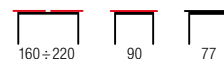

RAFAELLO

- | **stół rozkładany**, materiał: MDF laminowany / stal nierdzewna, kolor: dąb sonoma
- | **extension table**, materiał: laminated MDF / stainless steel, color: sonoma oak
- | **стол раскладной**, материал: ламинированный МДФ / нержавеющая сталь, цвет: дуб сонома